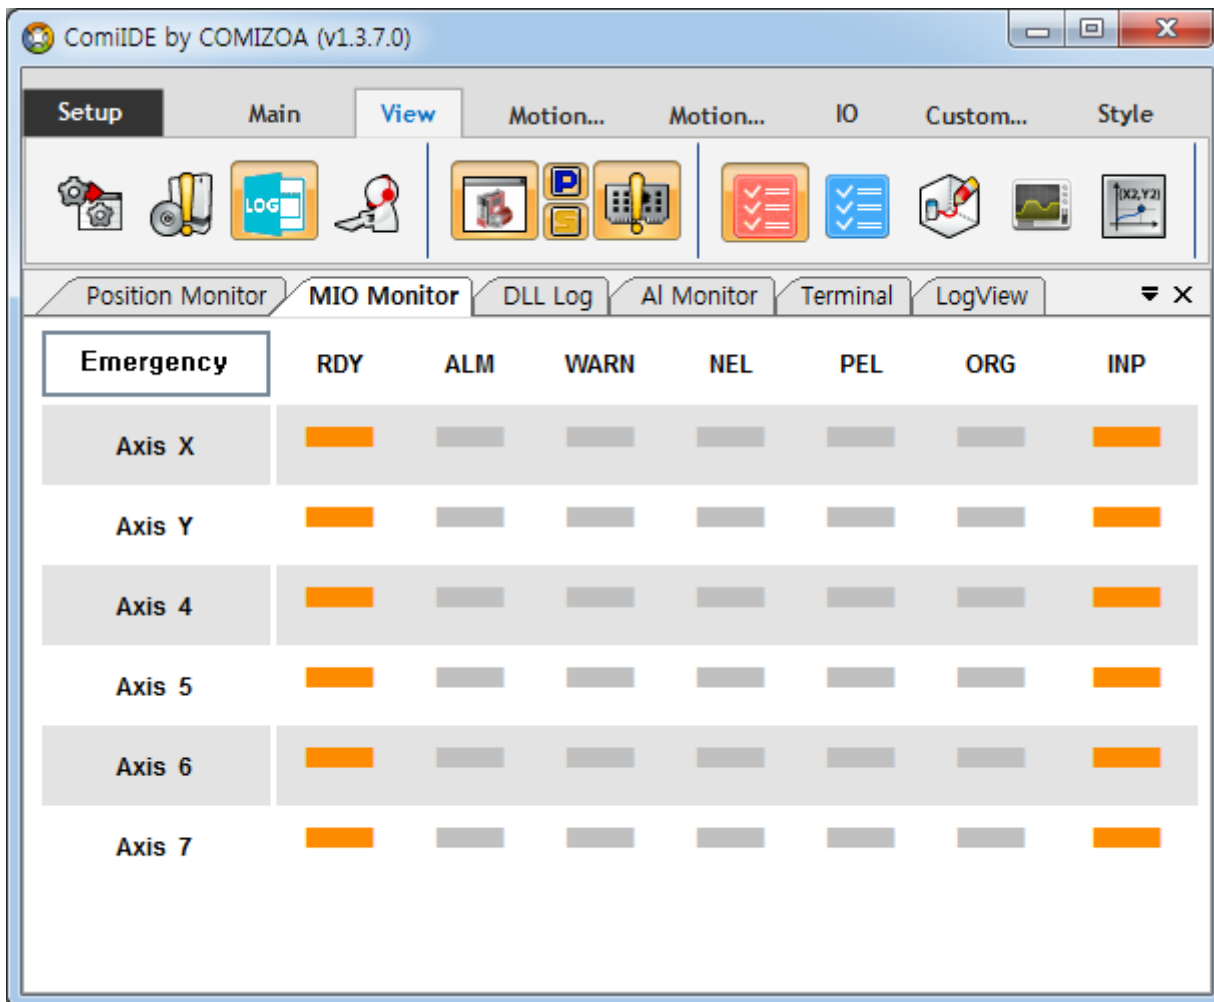

- , 64 ComiIDE가

32

32

- ComiIDE Windows\System32

- System32

• MultiView Mode

• SimpleView Mode

From:
<http://comizoa.com/info/> - -