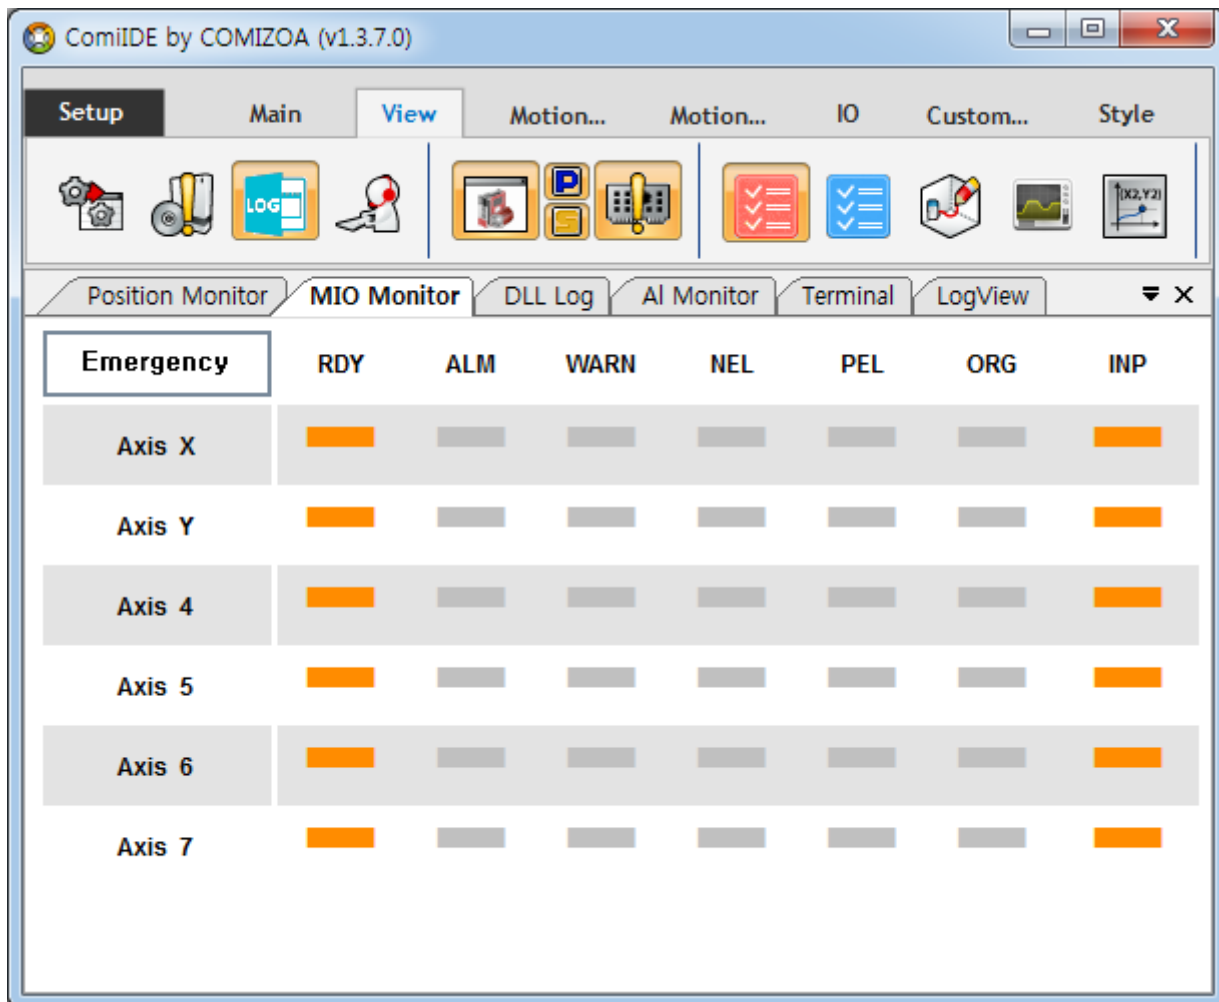

- ComilDE Microsoft C# 4.0
- PC 4.0 가 ,
- Windows7 Windows7 Embaded Customizing , Windows Vista

OS

- ComilDE
- 32 32 , 64 64 ,

- , 64 32 32
ComiIDE가

- ComiIDE
Windows\System32
- System32

• MultiView Mode

• SimpleView Mode