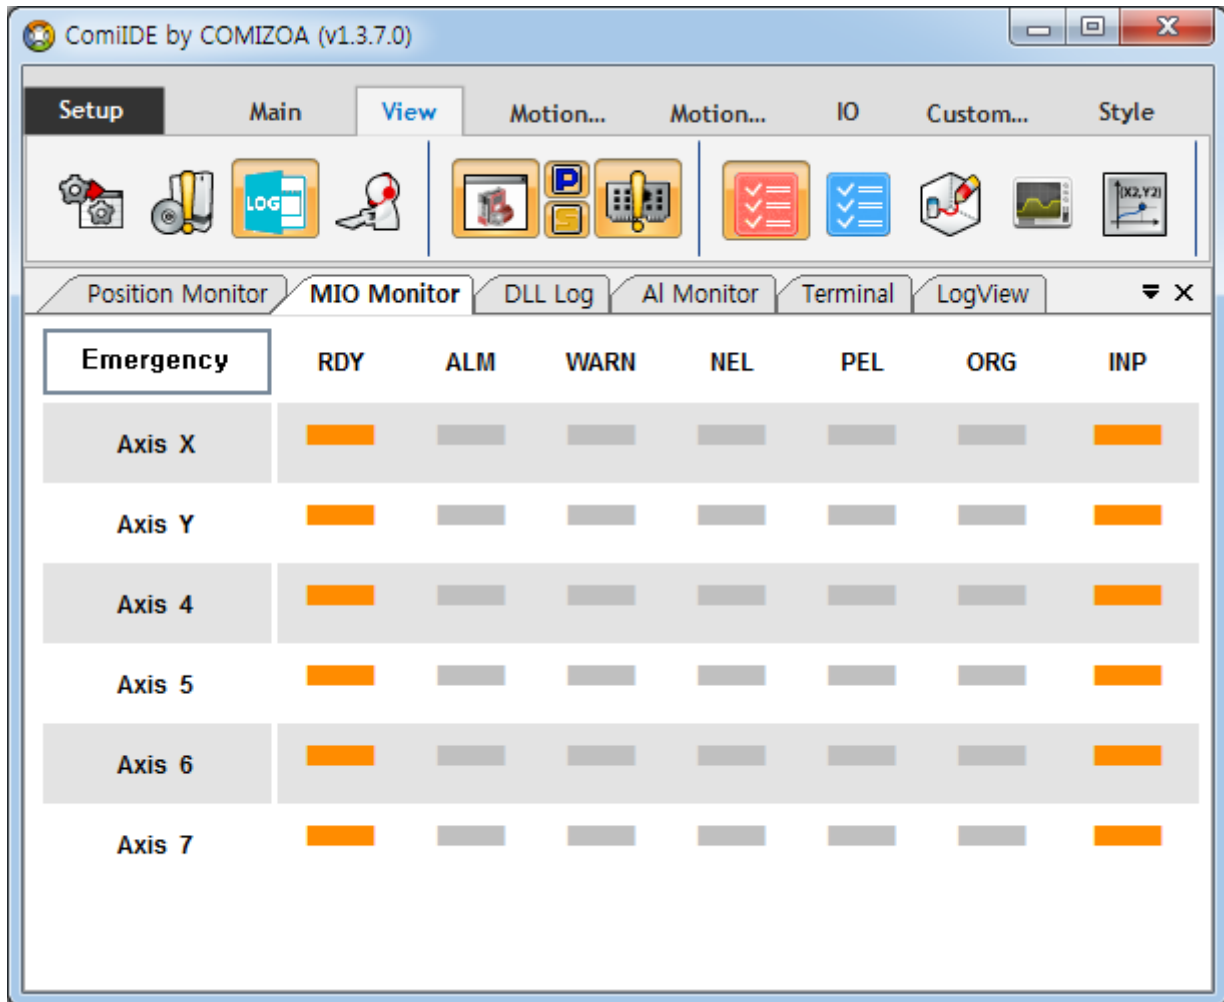

From:
<http://comizoa.com/info/> - -

Permanent link:
<http://comizoa.com/info/doku.php?id=application:comiide:20_intro:10_comiideis&rev=1559005339>

Last update: **2024/07/08 18:23**