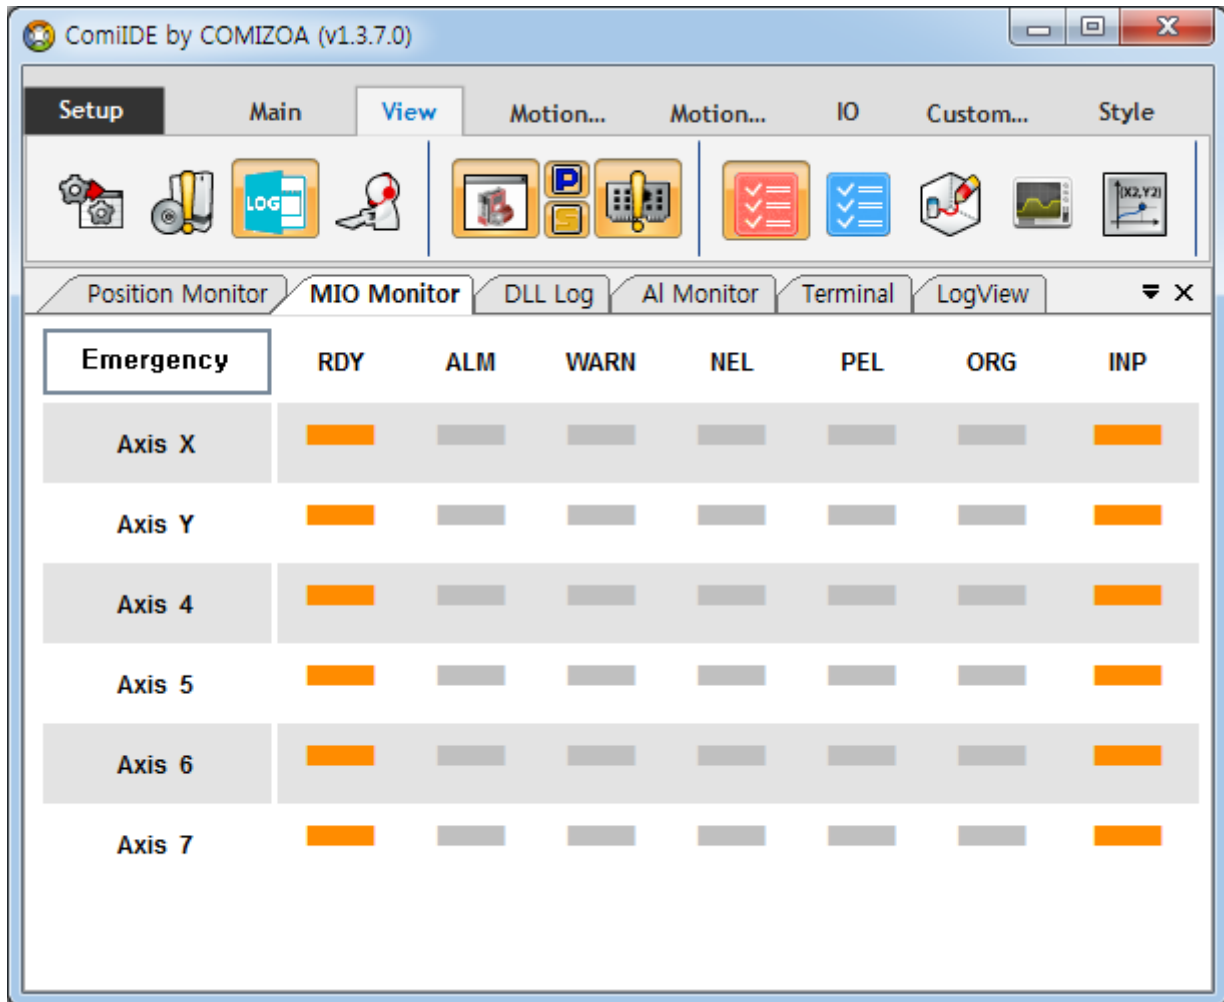

From:
<http://comizoa.com/info/> - -

Permanent link:
<http://comizoa.com/info/doku.php?id=application:comiide:20_intro:10_comiideis&rev=1559005363>

Last update: **2024/07/08 18:23**