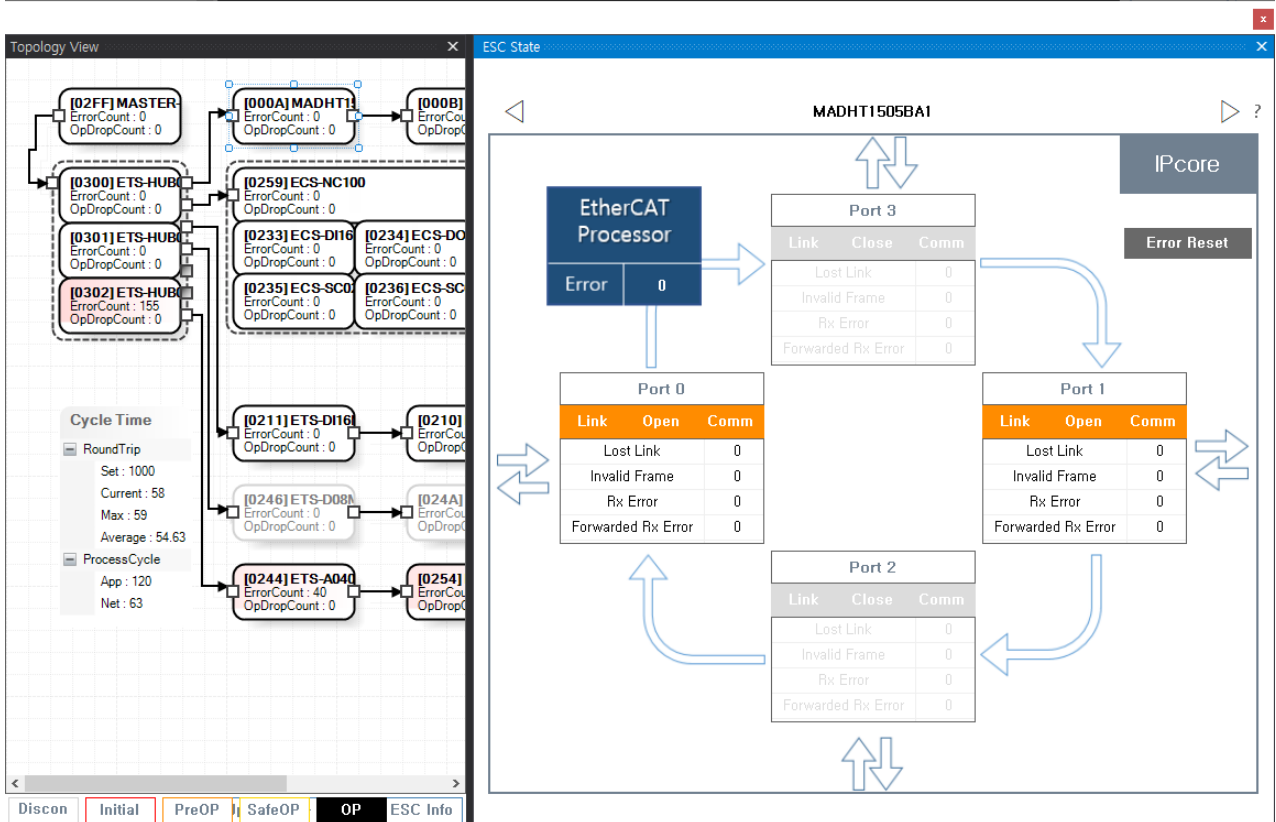

Intro ..... 1

# Intro

### • Main - Motion View - NetState

From: <http://comizoa.com/info/> - -

Permanent link: [http://comizoa.com/info/doku.php?id=application:comiide:monitor:100\\_netstate:10\\_intro&rev=1617118742](http://comizoa.com/info/doku.php?id=application:comiide:monitor:100_netstate:10_intro&rev=1617118742)