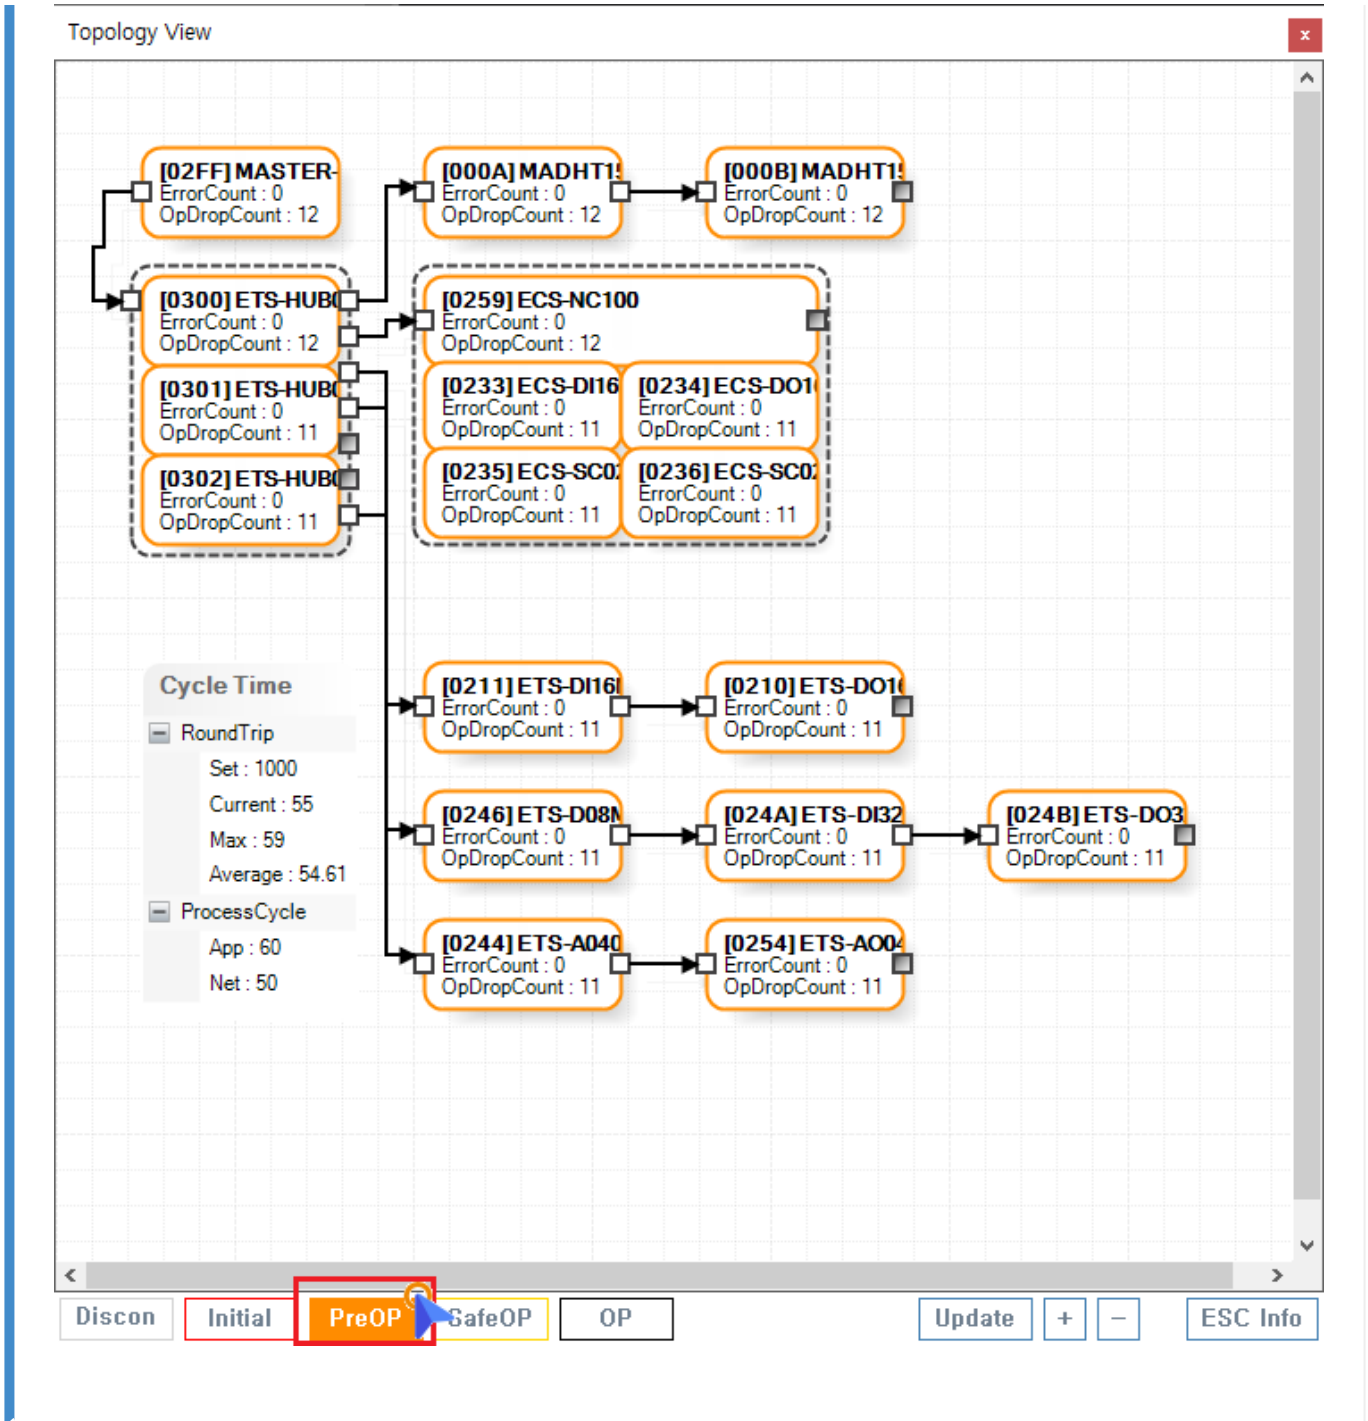

Table of Contents

AIStatus 설정 및 확인	1
AIStatus	1

AIStatus 설정 및 확인

× AIStatus 관련 안내 페이지입니다.

AIStatus

Topology View

Cycle Time

- RoundTrip
 - Set : 1000
 - Current : 57
 - Max : 59
 - Average : 54.61
- ProcessCycle
 - App : 130
 - Net : 65

Discon Initial PreOP SafeOP **OP** Update + - ESC Info

- 전체적인 연결 구조와, 통신상태를 확인할 수 있습니다.
- 하단의 AIStatus 버튼을 클릭하여, Master의 AIStatus 명령을 설정할 수 있습니다.

- 각 슬레이브는 테두리 색을 통해 AIStatus를 표시합니다.

From: <http://comizoa.com/info/> - -