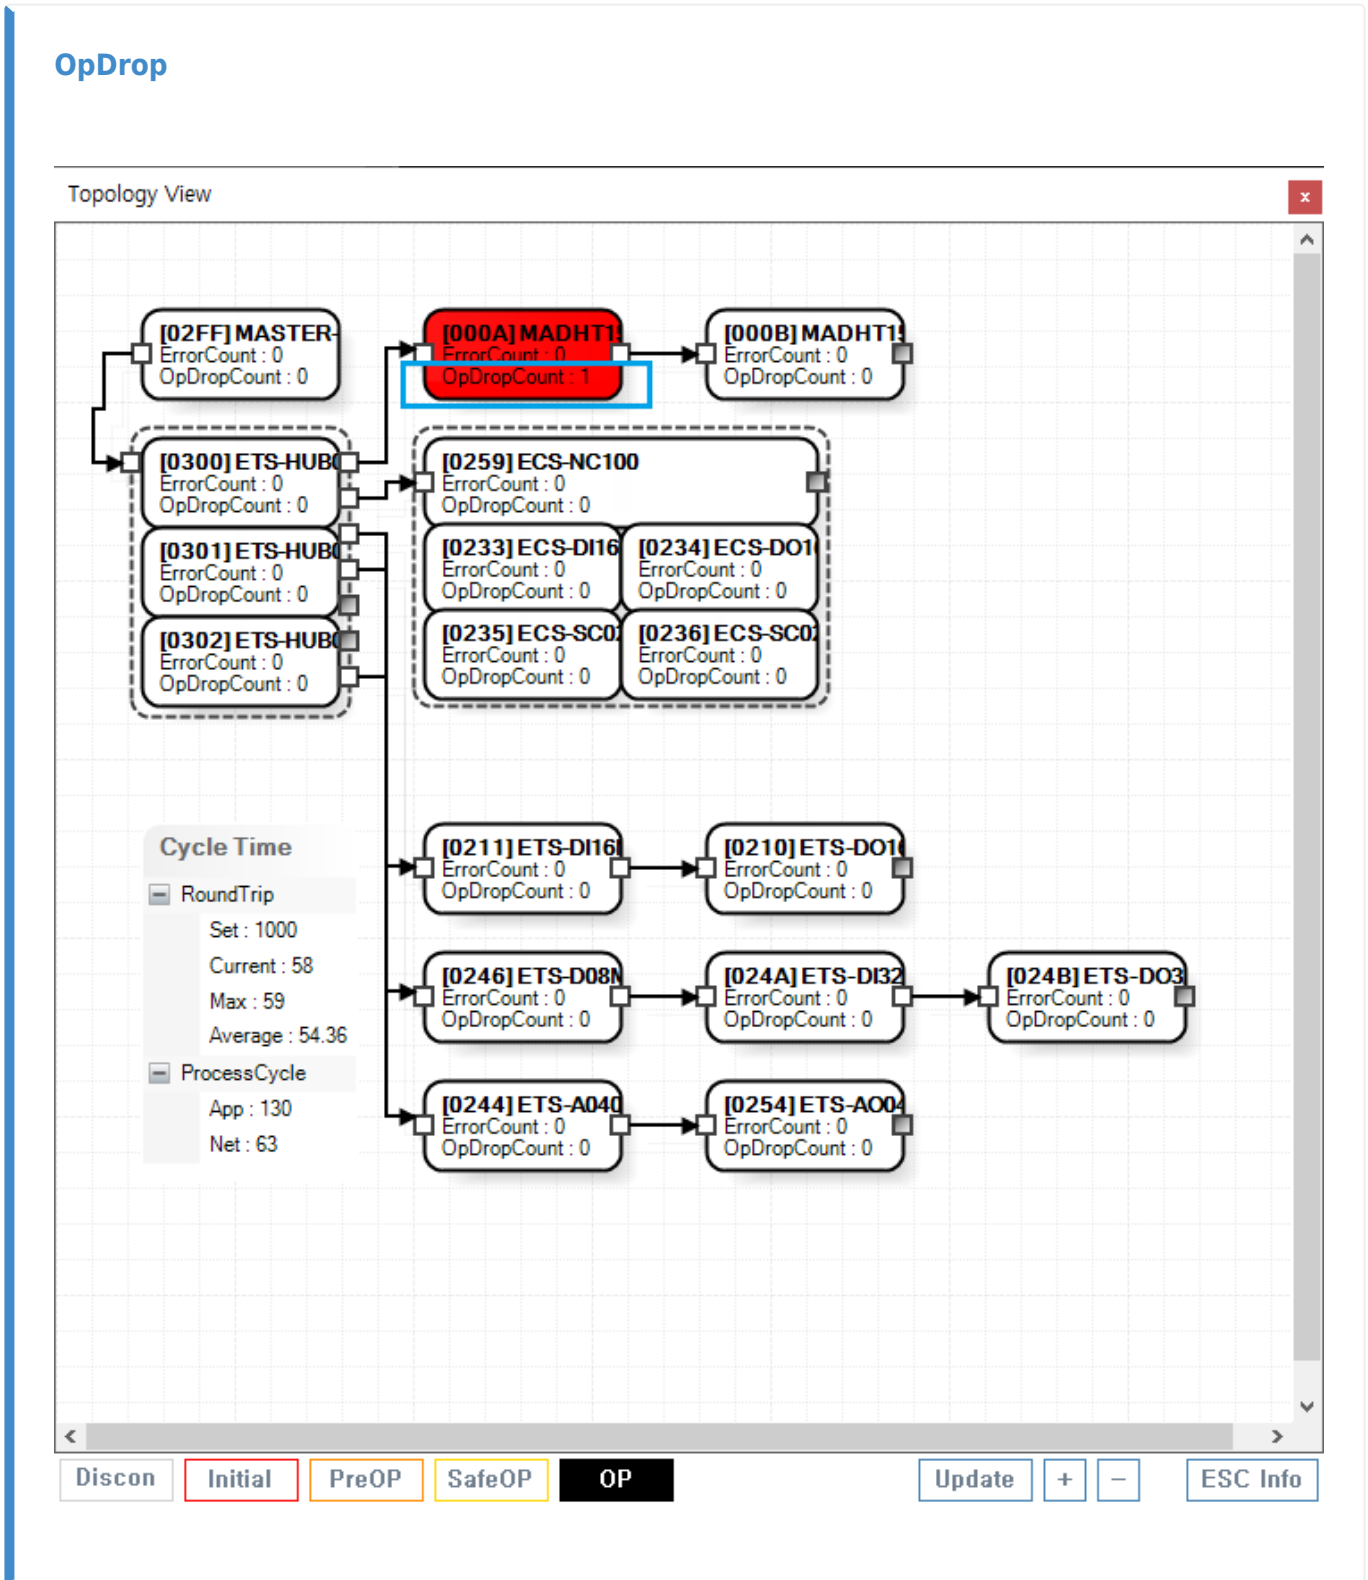

.....	1
OpDrop	1
Disconnect	2
CRC Error	2

x 가

- Master가 OpState AIStatus가 SafeOP , OpDrop Count가 가 ,
- Drvier , OpStatus가 , Servo-Off ,