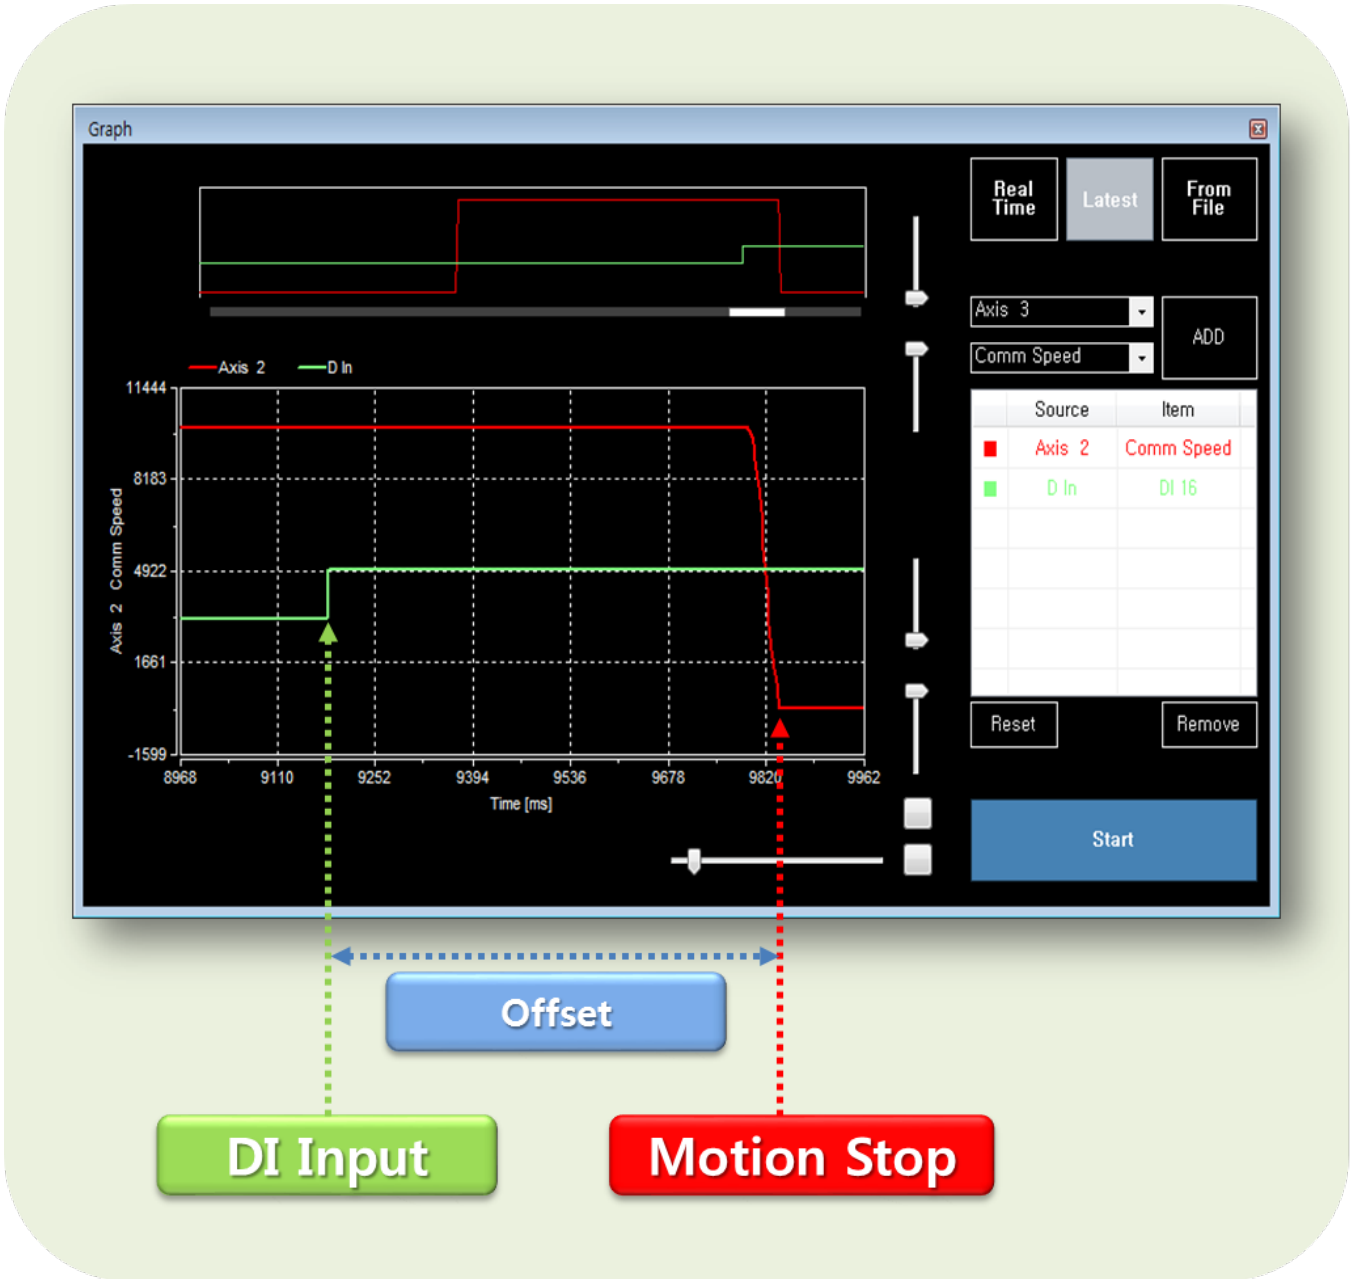

Info 1

Ext Stop

×

Info

-
- TouchProbe , 2-Cycle¹⁾ 가
- 가 , TouchProbe

1)

DI Slave Module

Master
1-cycle

1-cycle,

From:

<http://comizoa.com/info/> - -

Permanent link:

http://comizoa.com/info/doku.php?id=application:comiide:motion_advanced:extstop&rev=1542033386

Last update: **2024/07/08 18:23**