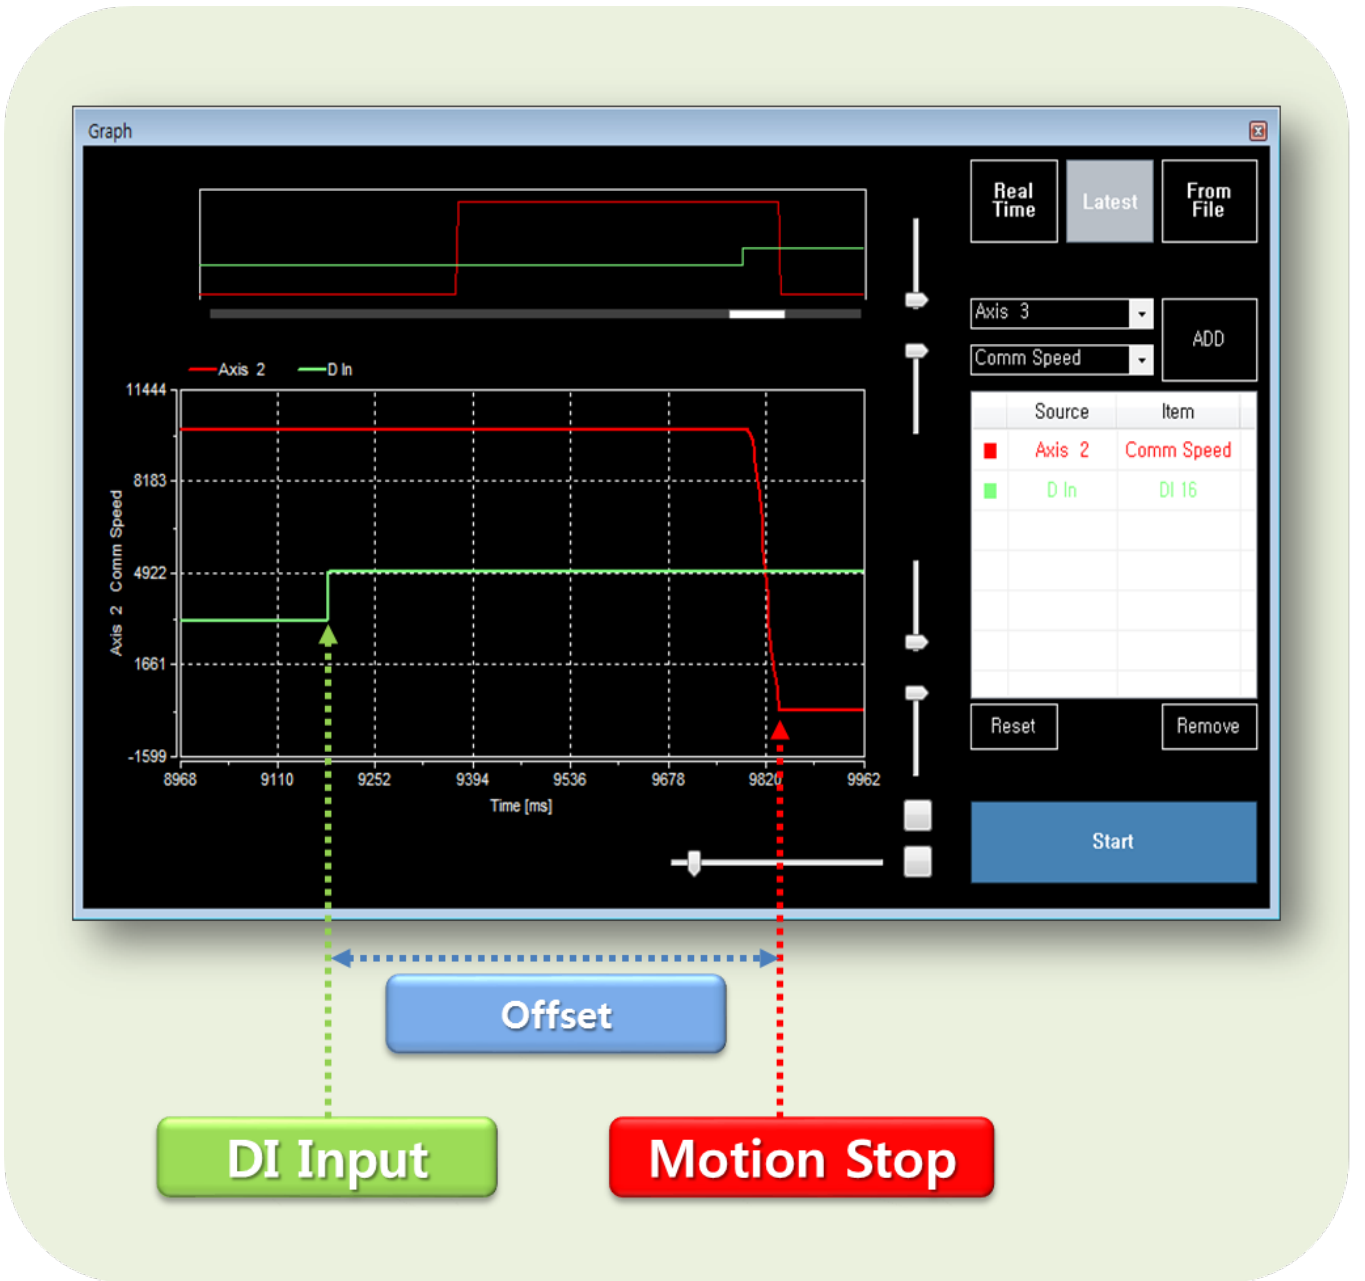

Info 1
Info 1

Ext Stop

×

Info

-
- TouchProbe ,

Info

- , 2-Cycle¹⁾ 가
- 가 , TouchProbe

1)

DI Slave Module

Master
1-cycle

1-cycle,

From:

<http://comizoa.com/info/> - -

Permanent link:

http://comizoa.com/info/doku.php?id=application:comiide:motion_advanced:extstop&rev=1542033465

Last update: **2024/07/08 18:23**