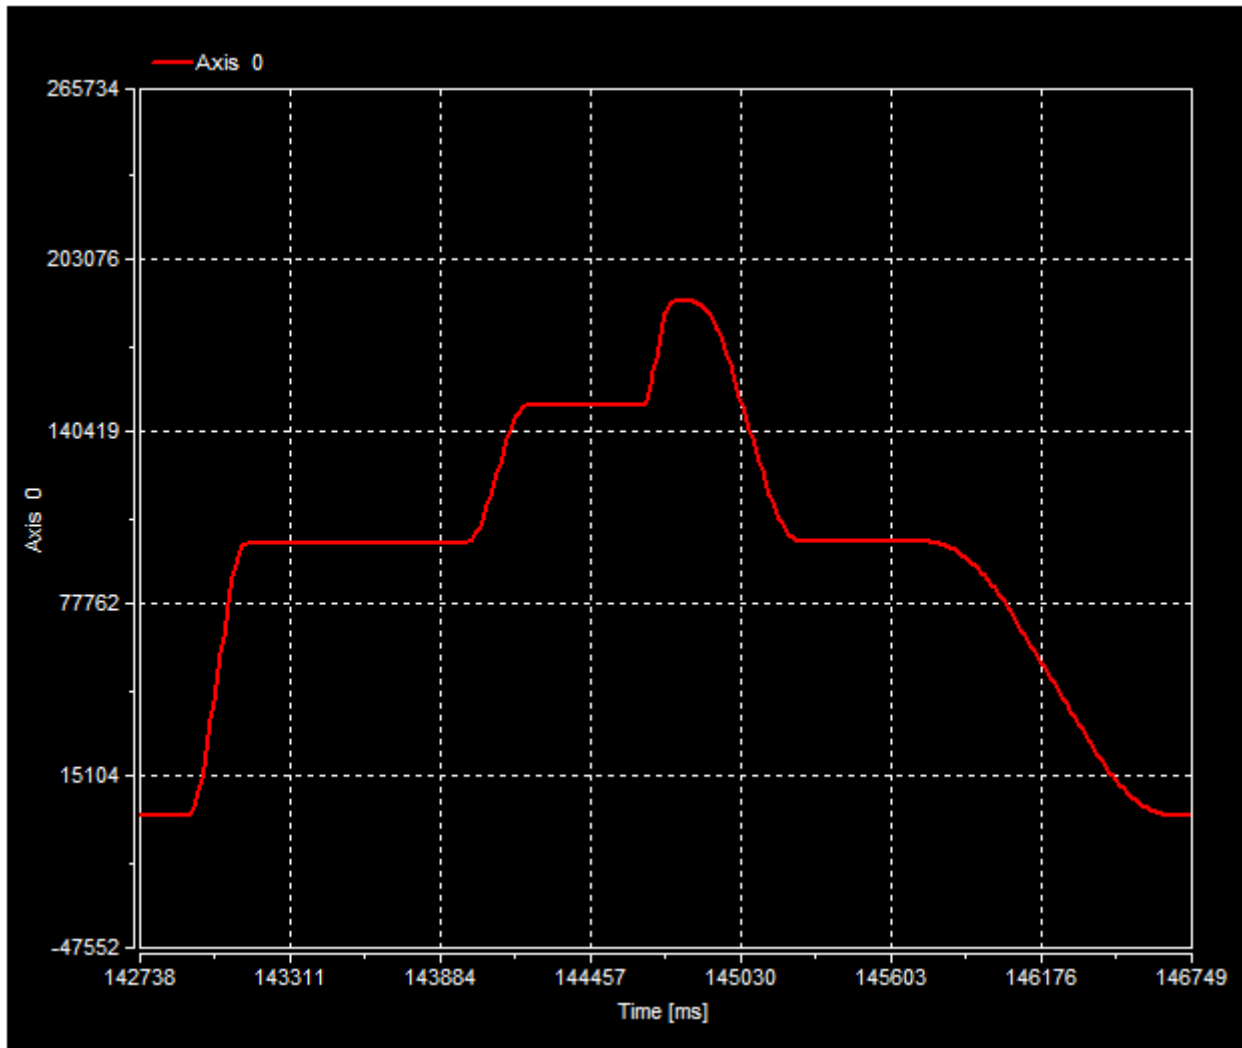

List Motion (Custom Velocity)

x

가 , .

TEST

* 1.5.0.10

IDE

가