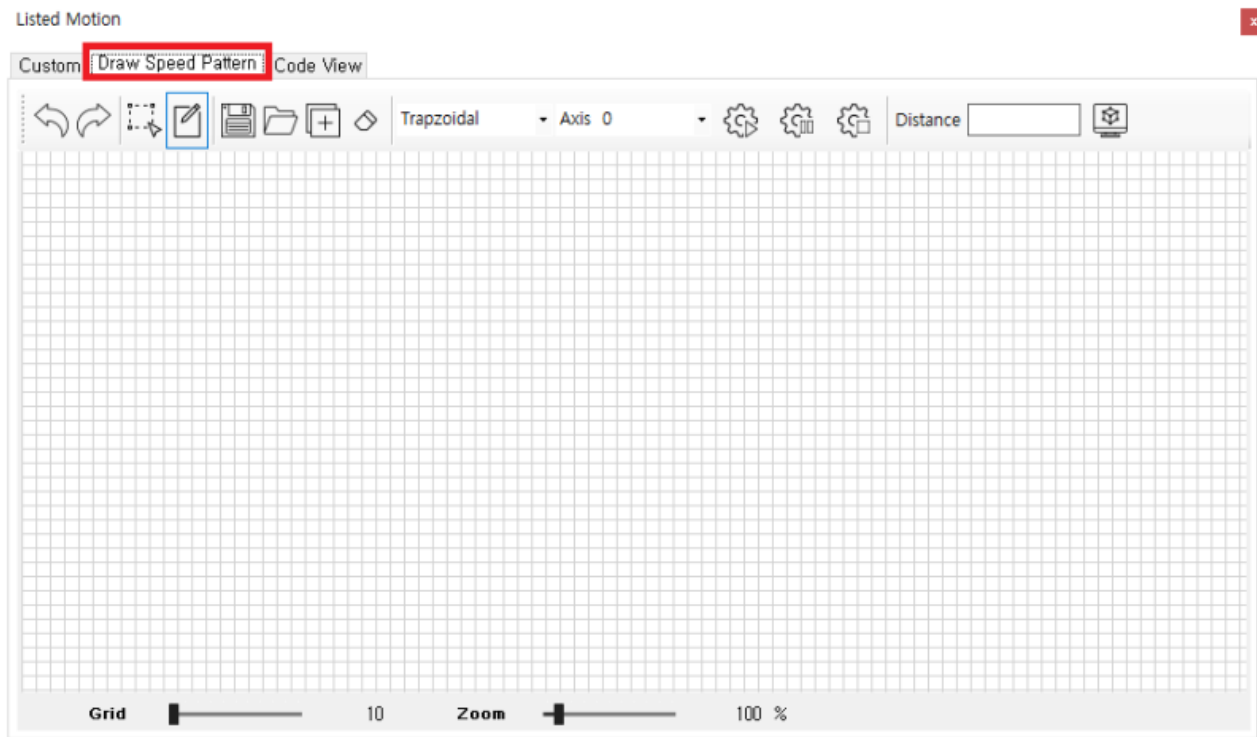

- ListMotion **Draw Speed Pattern**

- **Draw** Drawing

0