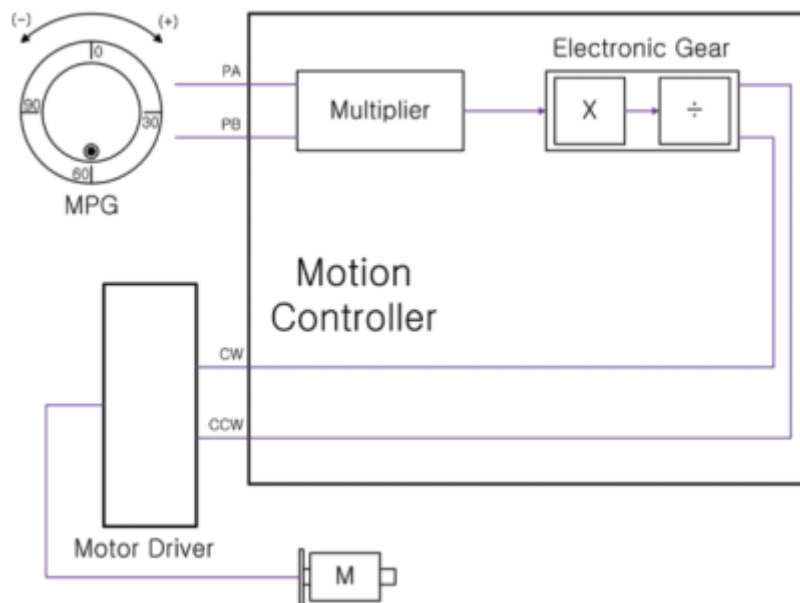

# Manual Pulsar

× 정밀 동기제어 기능에 대한 안내 페이지입니다.

## Info

- PA/PB 단자에 입력되는 A/B상 펄스 또는 CW/CWW 펄스에 동기 하여 모터 축을 제어하는 기능입니다.
- MPG(Manual Pulsar Generator)와 함께 사용하면 편리하고 정밀한 수동제어가 가능합니다

From:  
<http://comizoa.com/info/> - -

Permanent link:  
[http://comizoa.com/info/doku.php?id=application:comiide:motion\\_advanced>manual\\_pulsar&rev=1542877638](http://comizoa.com/info/doku.php?id=application:comiide:motion_advanced>manual_pulsar&rev=1542877638)