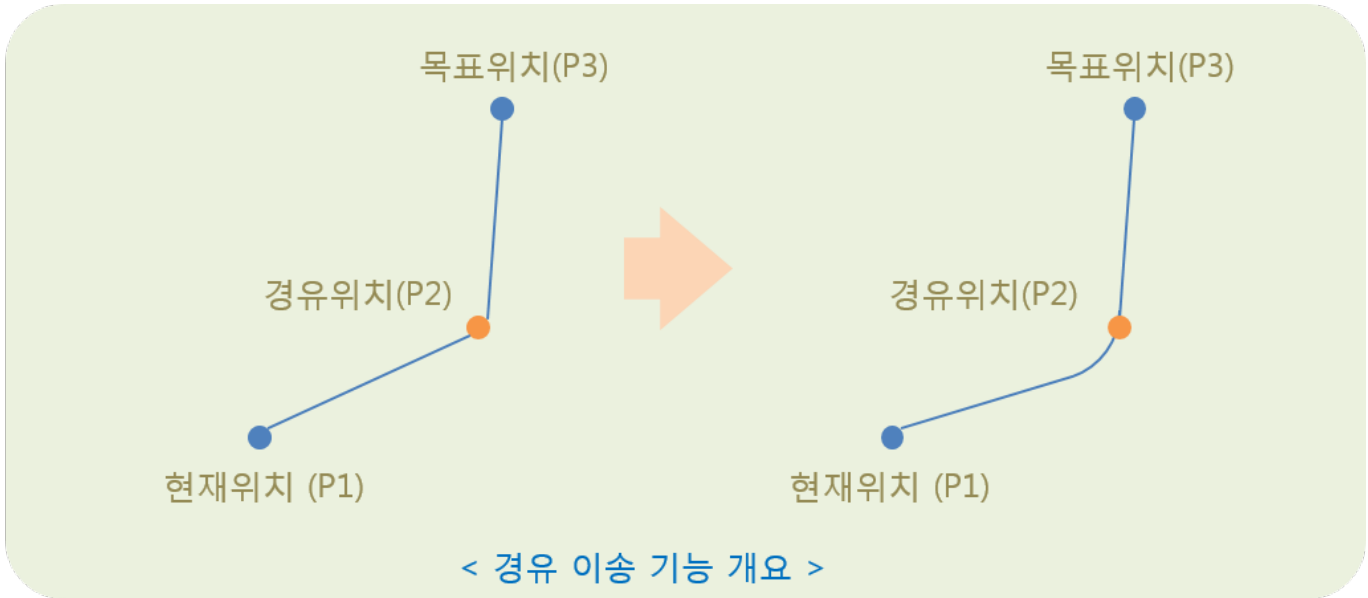

Info 1

From:

<http://comizoa.com/info/> - -

Permanent link:

http://comizoa.com/info/doku.php?id=application:comiide:motion_basic:ixvia&rev=1559130607

Last update: **2024/07/08 18:23**