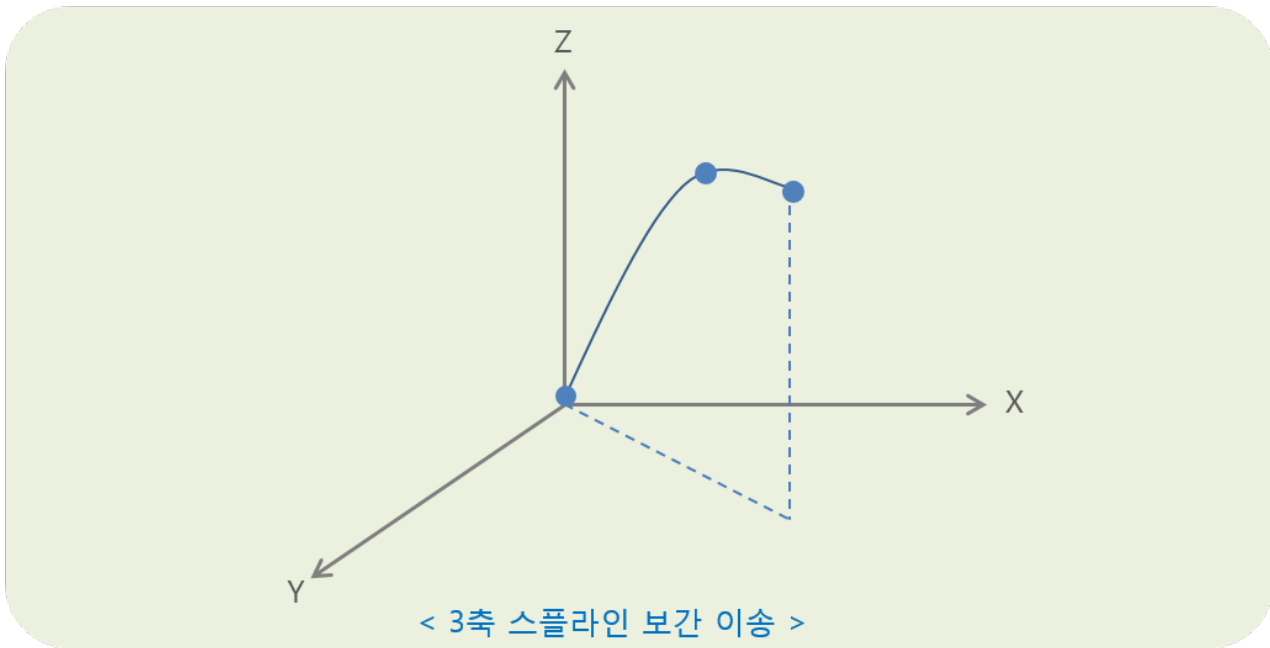

Intro 1
Jerk Smooth 2

Spline

x

Intro

- 3
-
- EtherCAT , 8 가
- EtherCAT , (Build)

Jerk Smooth

- (Jerk Threshold) Jerk 가 ,
- SW

From: