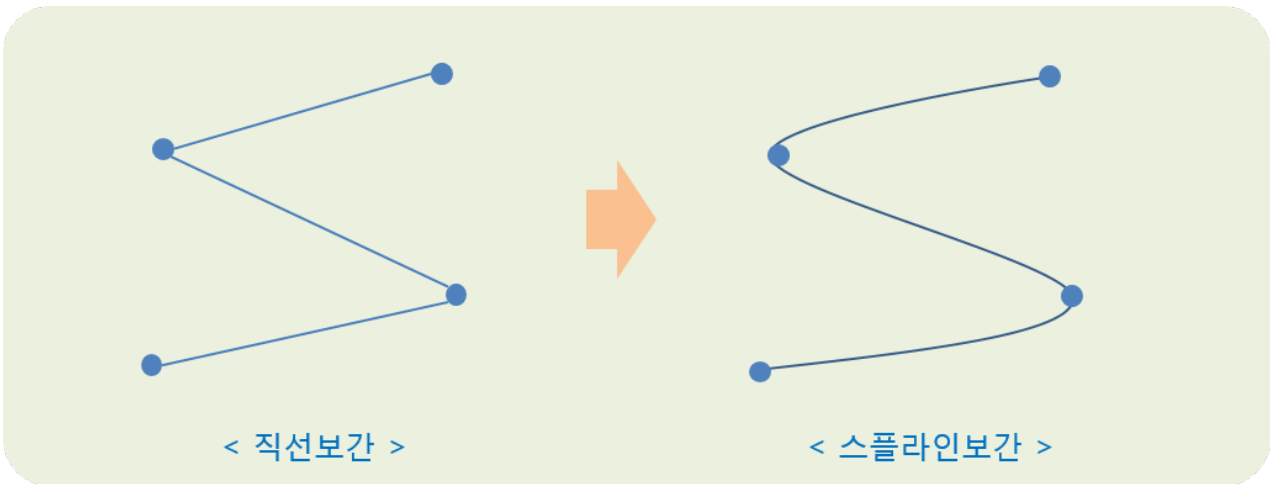

Intro 1
Jerk Smooth 2

Spline

x

Intro

- 3
-
- EtherCAT , 8 가
- EtherCAT , (Build)

Jerk Smooth

- (Jerk Threshold) Jerk 가 ,
- SW

From: