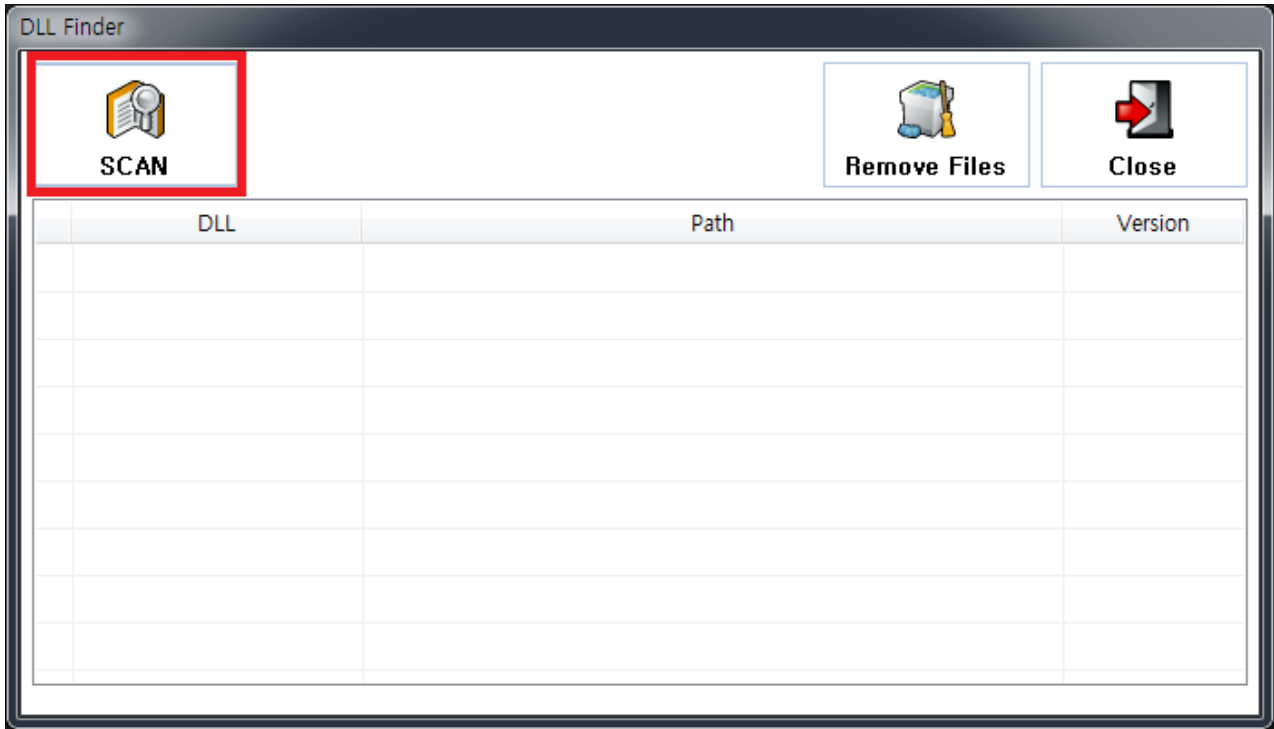

Table of Contents

Intro	1
시작하기	1
사용방법	1

DLL finder

x 커미조아의 DLL을 사용하는 어플리케이션과 참조 중인 DLL을 확인할 수 있습니다.

Intro

- IDE와 타 프로그램의 동작이나 결과가 다른 경우가 있는데, 이는 서로 다른 DLL을 사용하기 때문입니다.
- 이런 경우, DLL Finder를 이용해 각각의 Application이 참조중인 dll을 확인할 수 있습니다.

시작하기

- **Main - DLLs** 클릭

사용방법

- **SCAN** 을 클릭합니다.

- COMIZOA의 DLL을 사용하는 Application과 참조 중인 DLL의 정보를 확인할 수 있습니다.

- dll 선택 후 **Remove File** 을 클릭하면, dll을 삭제할 수 있습니다.
 - 참조중인 dll은 삭제할 수 없으므로, application을 종료하고 삭제하시기 바랍니다.