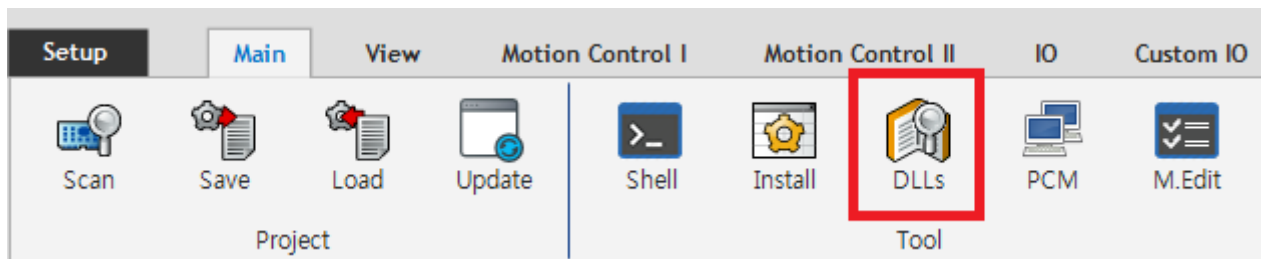

Table of Contents

Intro	1
시작하기	1
사용방법	1

DLL finder

x 커미조아의 DLL을 사용하는 어플리케이션과 참조 중인 DLL을 확인할 수 있습니다.

Intro

- IDE와 타 프로그램의 동작이나 결과가 다른 경우가 있는데, 이는 서로 다른 DLL을 사용하기 때문입니다.
- 이런 경우, DLL Finder를 이용해 각각의 Application이 참조중인 dll을 확인할 수 있습니다.

시작하기

- **Main - DLLs** 클릭

사용방법

- **SCAN** 을 클릭합니다.

- COMIZOA의 DLL을 사용하는 Application과 참조 중인 DLL의 정보를 확인할 수 있습니다.

- dll 선택 후 **Remove File** 을 클릭하면, dll을 삭제할 수 있습니다.
 - 참조중인 dll은 삭제할 수 없으므로, application을 종료하고 삭제하시기 바랍니다.