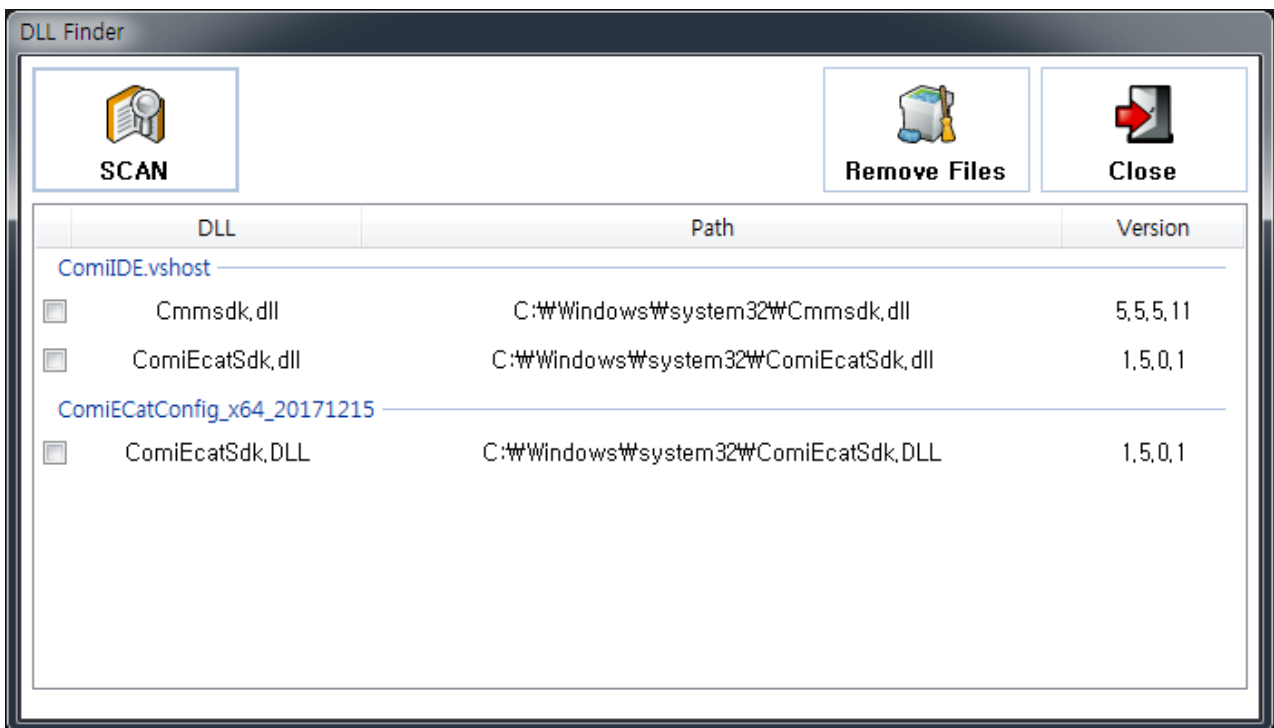

Table of Contents

Intro	1
시작하기	1
사용방법	1

DLL finder

x 커미조아의 DLL을 사용하는 어플리케이션과 참조 중인 DLL을 확인할 수 있습니다.

Intro

- IDE와 타 프로그램의 동작이나 결과가 다른 경우가 있는데, 이는 서로 다른 DLL을 사용하기 때문입니다.
- 이런 경우, DLL Finder를 이용해 각각의 Application이 참조중인 dll을 확인할 수 있습니다.

시작하기

- **Main - DLLs** 클릭

사용방법

- **SCAN** 을 클릭합니다.

- COMIZOA의 DLL을 사용하는 Application과 참조 중인 DLL의 정보를 확인할 수 있습니다.

- dll 선택 후 **Remove File** 을 클릭하면, dll을 삭제할 수 있습니다.
 - 참조중인 dll은 삭제할 수 없으므로, application을 종료하고 삭제하시기 바랍니다.