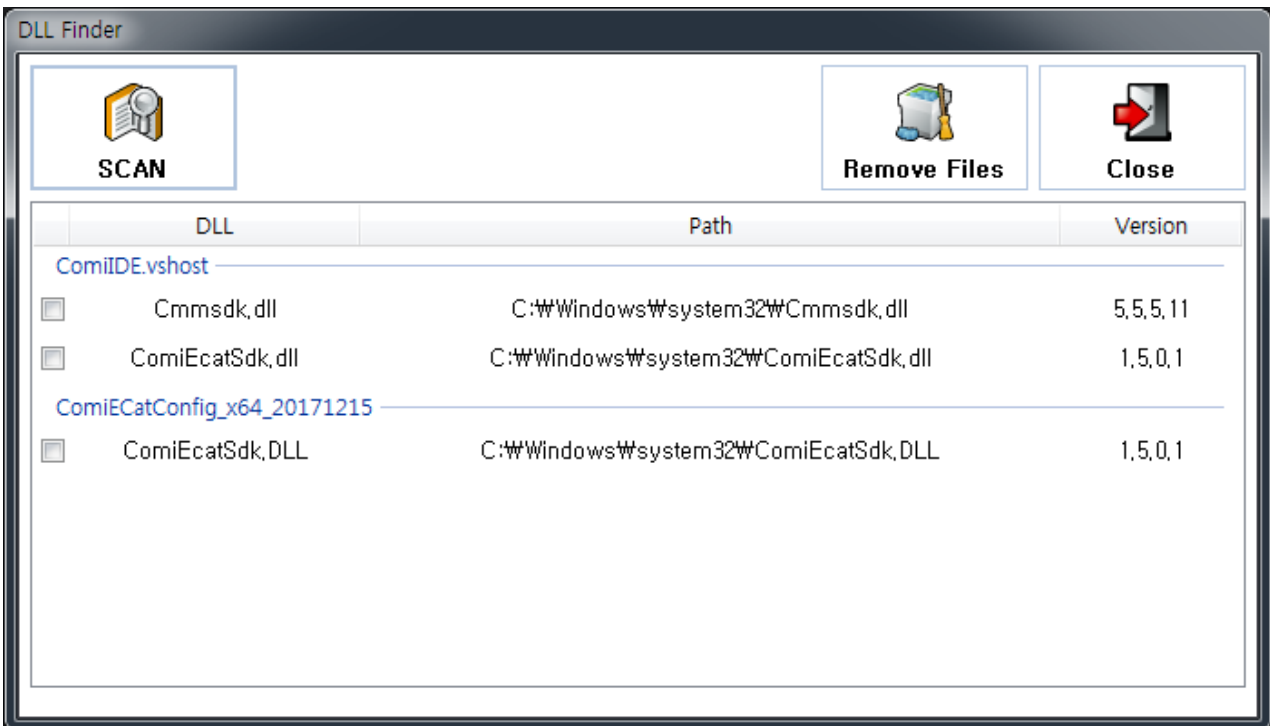

Table of Contents

Intro	1
시작하기	1
사용방법	1

DLL Finder

x 커미조아의 DLL을 사용하는 어플리케이션과 참조 중인 DLL을 확인할 수 있습니다.

Intro

- IDE와 타 프로그램의 동작이나 결과가 다른 경우가 있는데, 이는 서로 다른 DLL을 사용하기 때문입니다.
- 이런 경우, DLL Finder를 이용해 각각의 Application이 참조중인 dll을 확인할 수 있습니다.

시작하기

- **Main - DLLs** 클릭

사용방법

- **SCAN** 을 클릭합니다.

- COMIZOA의 DLL을 사용하는 Application과 참조 중인 DLL의 정보를 확인할 수 있습니다.

- dll 선택 후 **Remove File** 을 클릭하면, dll을 삭제할 수 있습니다.
 - 참조중인 dll은 삭제할 수 없으므로, application을 종료하고 삭제하시기 바랍니다.