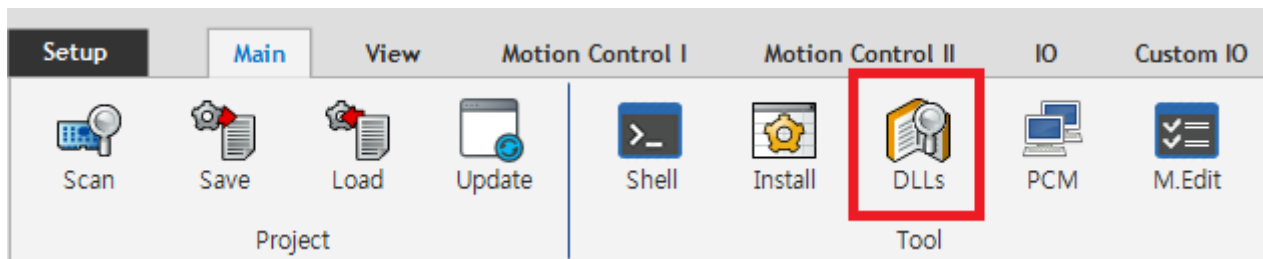

Table of Contents

Intro	1
시작하기	1
사용방법	1

DLL Finder

x 커미조아의 DLL을 사용하는 어플리케이션과 참조 중인 DLL을 확인할 수 있습니다.

Intro

- IDE와 타 프로그램의 동작이나 결과가 다른 경우가 있는데, 이는 서로 다른 DLL을 사용하기 때문입니다.
- 이런 경우, DLL Finder를 이용해 각각의 Application이 참조중인 dll을 확인할 수 있습니다.

시작하기

- **Main - DLLs** 클릭

사용방법

- **SCAN** 을 클릭합니다.

- COMIZOA의 DLL을 사용하는 Application과 참조 중인 DLL의 정보를 확인할 수 있습니다.

- dll 선택 후 **Remove File** 을 클릭하면, dll을 삭제할 수 있습니다.
 - 참조중인 dll은 삭제할 수 없으므로, application을 종료하고 삭제하시기 바랍니다.