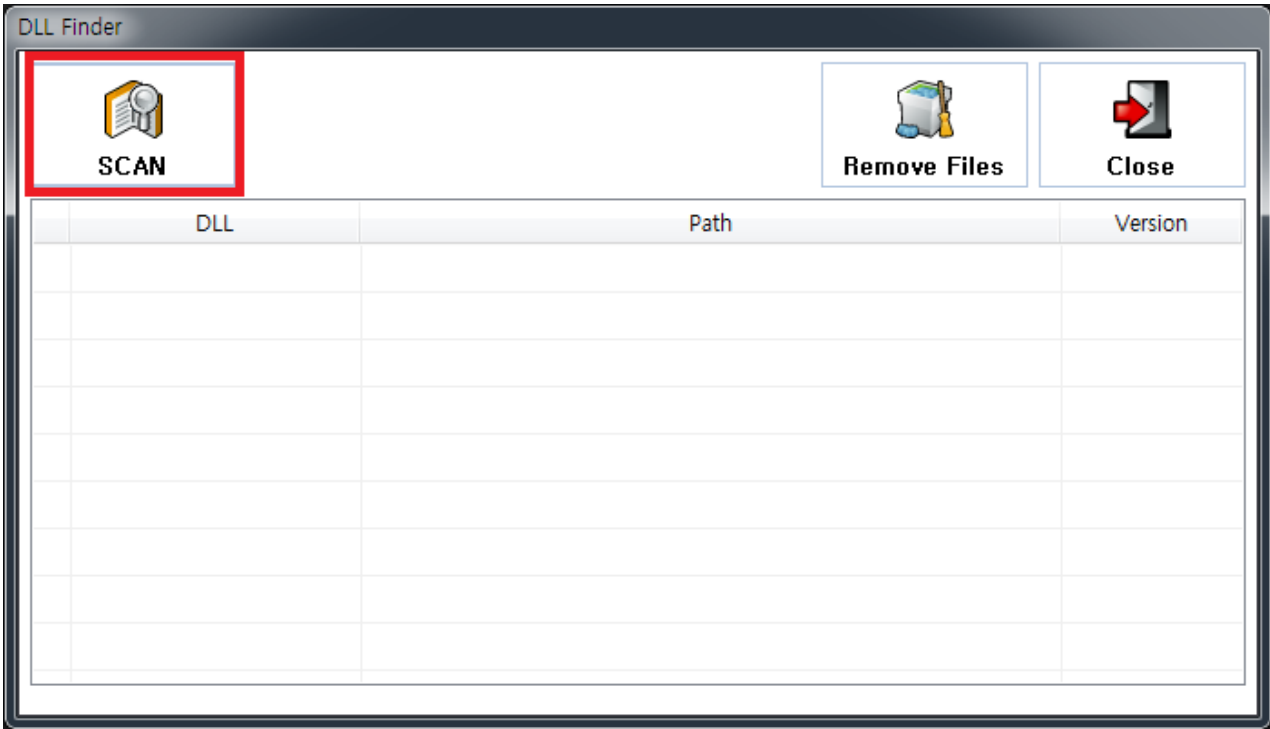

Table of Contents

Intro	1
시작하기	1
사용방법	1

DLL Finder

x 커미조아의 DLL을 사용하는 어플리케이션과 참조 중인 DLL을 확인할 수 있습니다.

Intro

- IDE와 타 프로그램의 동작이나 결과가 다른 경우가 있는데, 이는 서로 다른 DLL을 사용하기 때문입니다.
- 이런 경우, DLL Finder를 이용해 각각의 Application이 참조중인 dll을 확인할 수 있습니다.

시작하기

- **Main - DLLs** 클릭

사용방법

- **SCAN** 을 클릭합니다.

- COMIZOA의 DLL을 사용하는 Application과 참조 중인 DLL의 정보를 확인할 수 있습니다.

- dll 선택 후 **Remove File** 을 클릭하면, dll을 삭제할 수 있습니다.
 - 참조중인 dll은 삭제할 수 없으므로, application을 종료하고 삭제하시기 바랍니다.