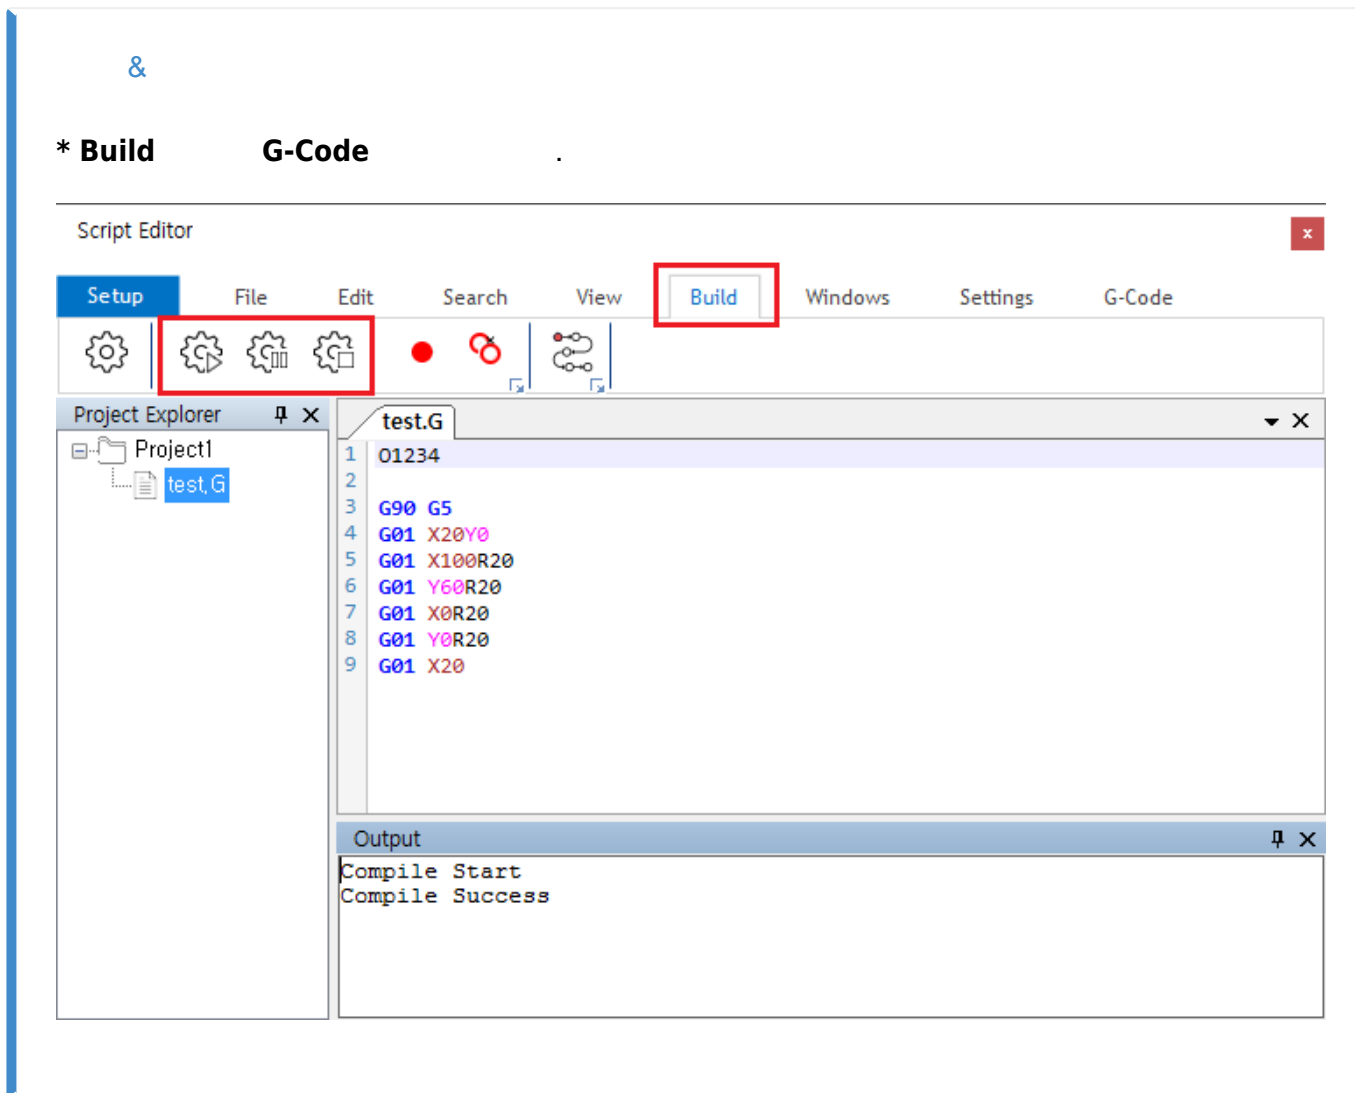

& 1

Run & Stop

x G-Code

-  **Run** : G-Code
-  **Pause** :
 - **Run**
 - **Stop**
-  **Stop** :
 - **Run**

From:

<http://comizoa.com/info/> - -

Permanent link:

http://comizoa.com/info/doku.php?id=application:comiide:tool:scripter:10_gcode:50_run_stop&rev=1598000826