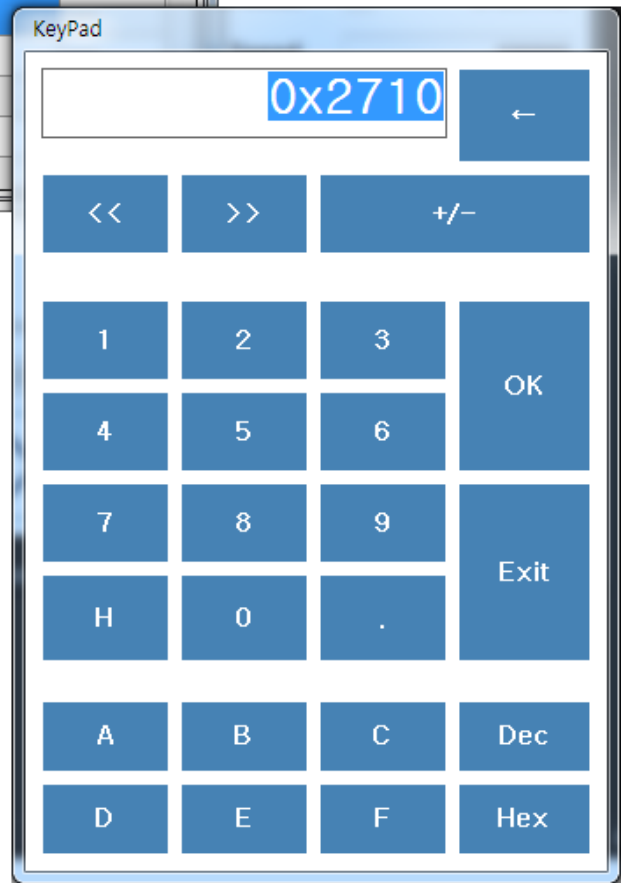

-- http://comizoa.com/info/

• 10

Minimum / Maximum / Default / Servo / Value

16

0x00	0x2710	0xFA	0x19	0x19	1%
0x0000	0x100000	0x0000	0x2710	0x2710	
0x0000	0x40000000	0x0001	0x0001	0x0001	
0x0001	0x40000000	0x0001	0x0001	0x0001	
0x0001	0x40000	0x09C4	0x09C4	0x09C4	
0x00	0x03	0x00	0x00	0x00	