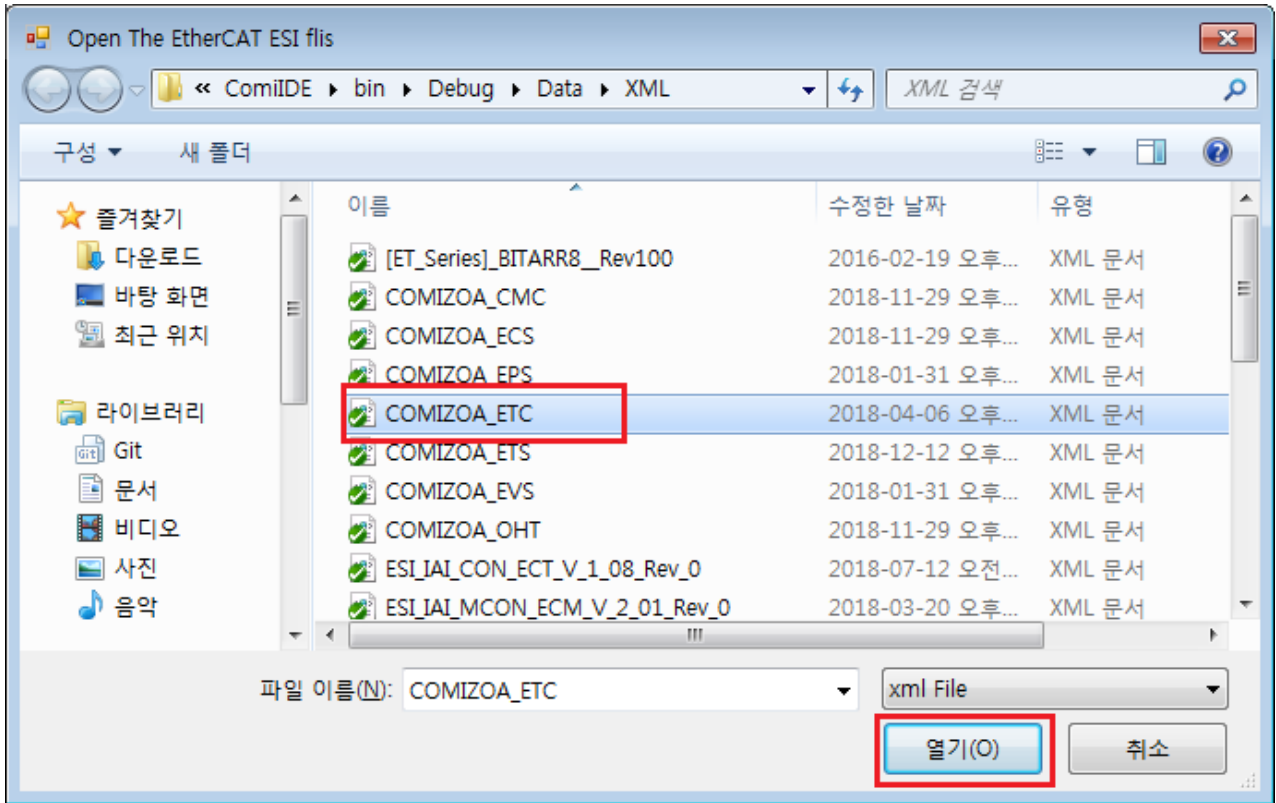

	1
Update	1

EEPROM Update

x EtherCAT Slave EEPROM Update

- ComiIDE Main - Tool II SlaveRW SlaveRW

- Update Update

Update

- SlaveList Update Slave

- Load slave xml
- xml Slave List Slave

- Update

- Update Update

- LogView Update

Time	Channel	Code	Command	Info
17:11:47,389	Slave RW	100	<u>EepromUpload</u>	Success

From:

<http://comizoa.com/info/> - -

Permanent link:

<http://comizoa.com/info/doku.php?id=application:comiide:tool:slaverw:update&rev=1548231198>