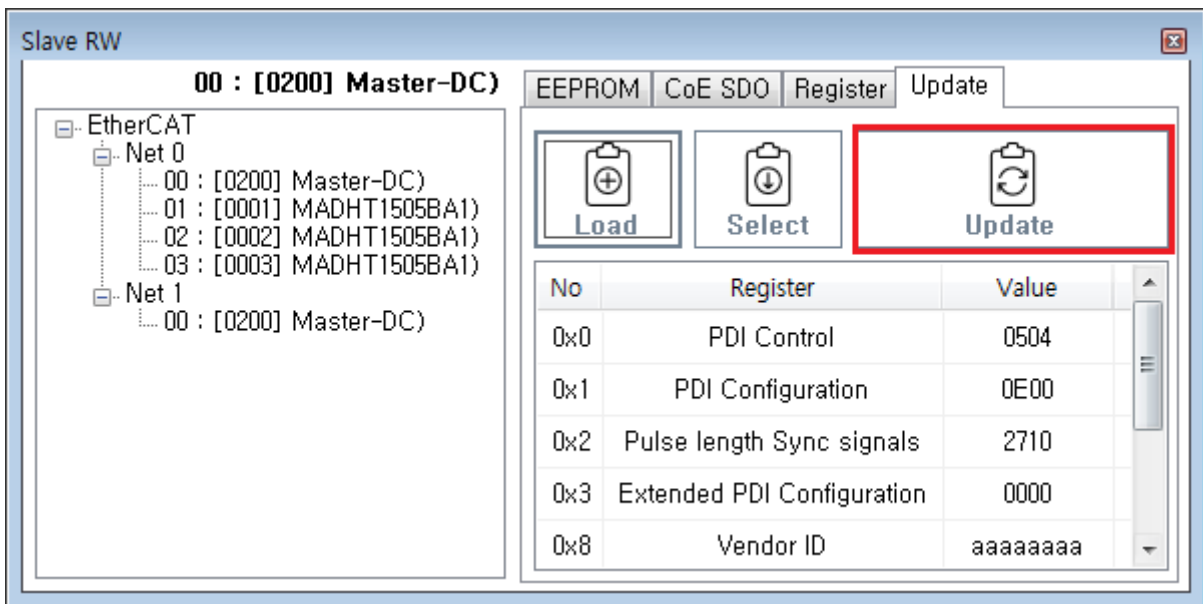

	1
Update	1

EEPROM Update

x EtherCAT Slave EEPROM Update

- ComiIDE Main - Tool II SlaveRW SlaveRW

- Update Update

Update

- SlaveList Update Slave

- Load slave xml
- xml Slave List Slave

- Update

- Update Update

- LogView Update

Time	Channel	Code	Command	Info
17:11:47,389	Slave RW	100	<u>EepromUpload</u>	Success

From:

<http://comizoa.com/info/> - -

Permanent link:

<http://comizoa.com/info/doku.php?id=application:comiide:tool:slaverw:update&rev=1548231198>