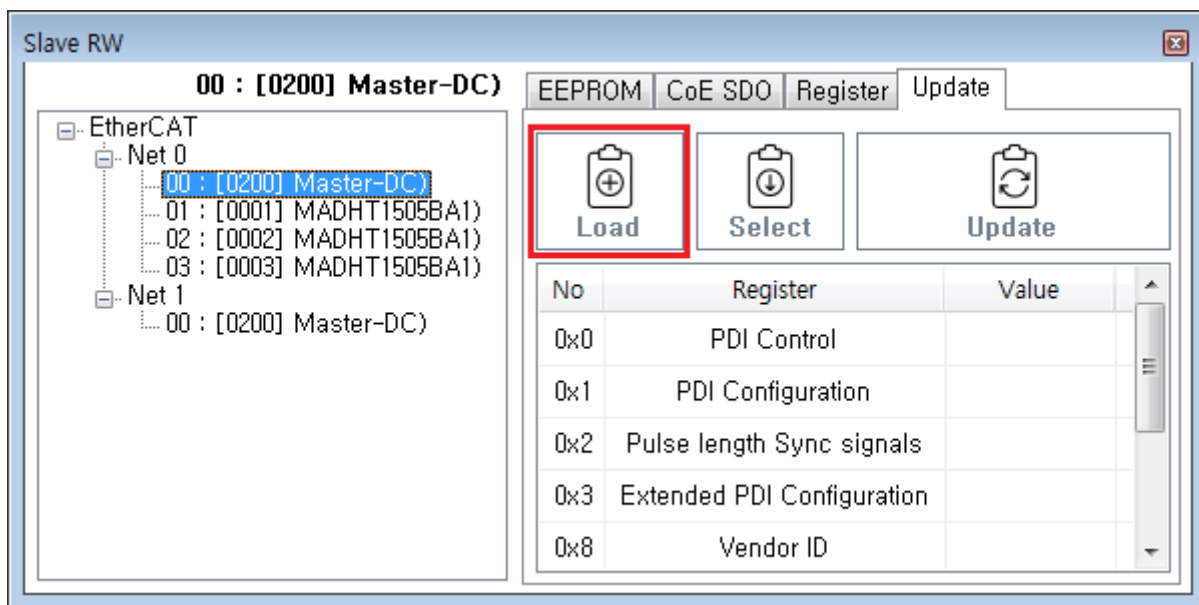

	1
Update	1

EEPROM Update

x EtherCAT Slave EEPROM Update

- ComiIDE Main - Tool II SlaveRW SlaveRW

- Update Update

Update

- SlaveList Update Slave

- Load slave xml
- xml Slave List Slave

- Update

- Update Update

- LogView Update

Time	Channel	Code	Command	Info
17:11:47,389	Slave RW	100	<u>EepromUpload</u>	Success

From:

<http://comizoa.com/info/> - -

Permanent link:

<http://comizoa.com/info/doku.php?id=application:comiide:tool:slaverw:update&rev=1548231198>