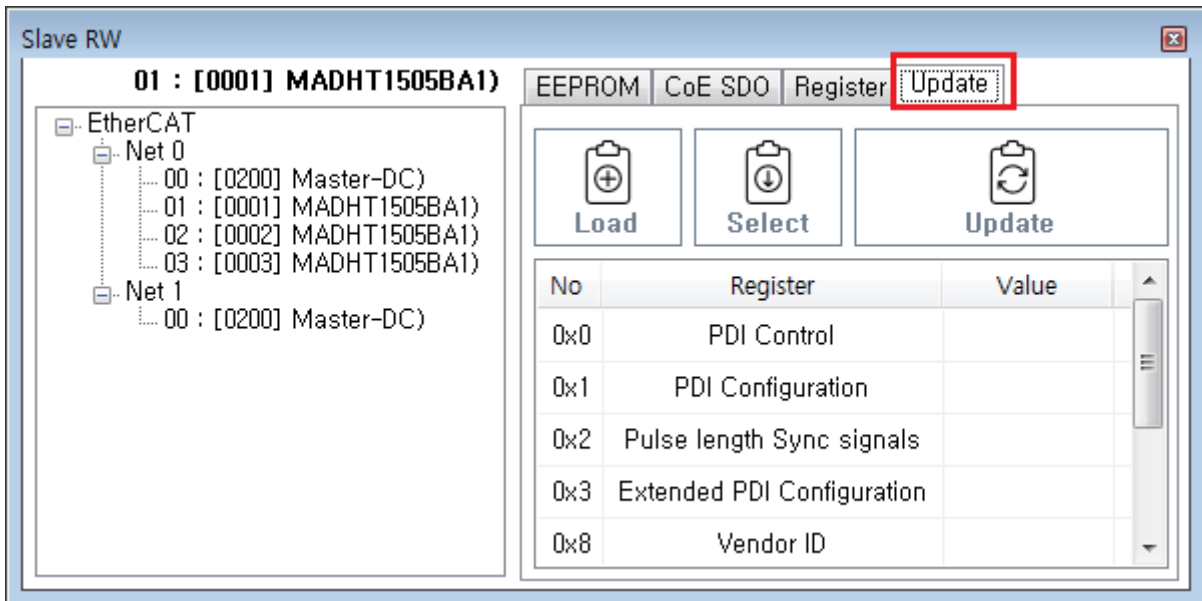

	1
Update	1

EEPROM Update

x EtherCAT Slave EEPROM Update

- ComiIDE Main - Tool II SlaveRW SlaveRW

- Update Update

Update

- SlaveList Update Slave

- Load slave xml
- xml Slave List Slave

- Update

- Update Update

- LogView Update

Time	Channel	Code	Command	Info
17:11:47,389	Slave RW	100	<u>EepromUpload</u>	Success

From:

<http://comizoa.com/info/> - -

Permanent link:

<http://comizoa.com/info/doku.php?id=application:comiide:tool:slaverw:update&rev=1548231198>