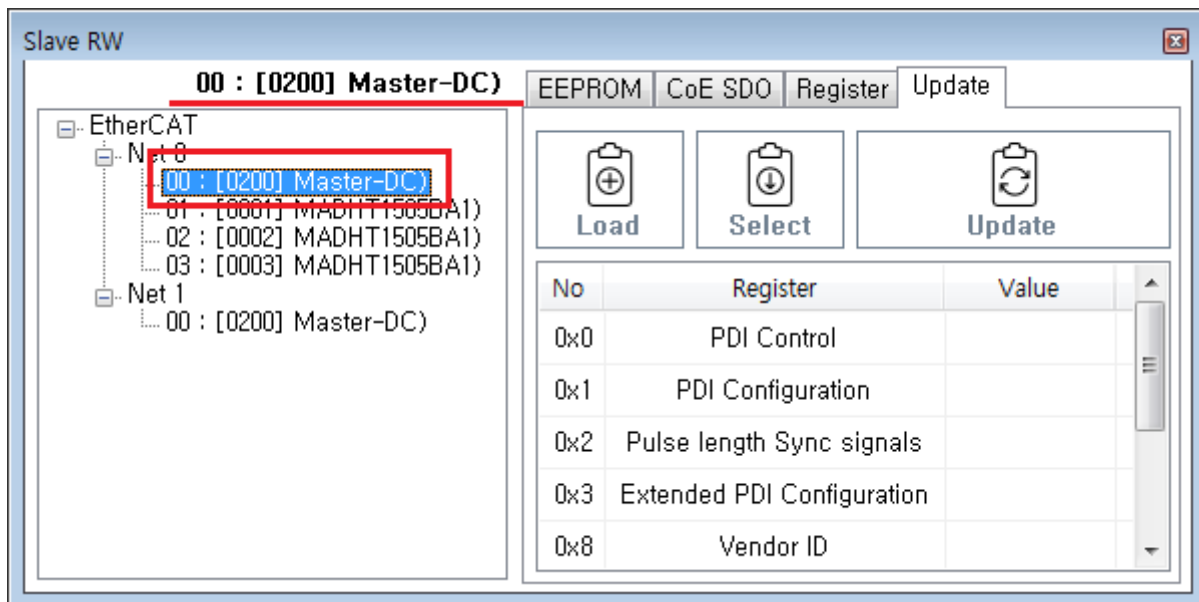

	1
Update	1

EEPROM Update

x EtherCAT Slave EEPROM Update

- ComiIDE Main - Tool II SlaveRW SlaveRW

- Update Update

Update

- SlaveList Update Slave

- Load slave xml
- xml Slave List Slave

- Update

- Update Update

- LogView Update

Time	Channel	Code	Command	Info
17:11:47,389	Slave RW	100	<u>EepromUpload</u>	Success

From:

<http://comizoa.com/info/> - -

Permanent link:

<http://comizoa.com/info/doku.php?id=application:comiide:tool:slaverw:update&rev=1548231198>