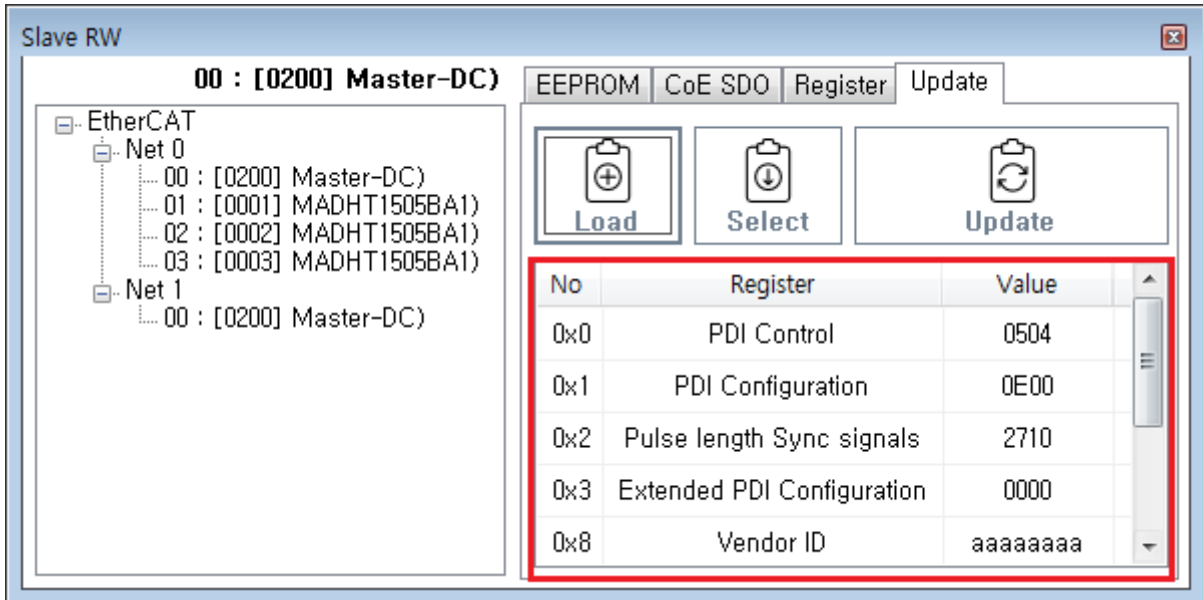

	1
Update	1

EEPROM Update

x EtherCAT Slave EEPROM Update

- ComiIDE Main - Tool II SlaveRW SlaveRW

- Update Update

Update

- SlaveList Update Slave

- Load slave xml
- xml Slave List Slave

- Update

- Update Update

- LogView Update

Time	Channel	Code	Command	Info
17:11:47,389	Slave RW	100	<u>EepromUpload</u>	Success

From:

<http://comizoa.com/info/> - -

Permanent link:

<http://comizoa.com/info/doku.php?id=application:comiide:tool:slaverw:update&rev=1548231198>