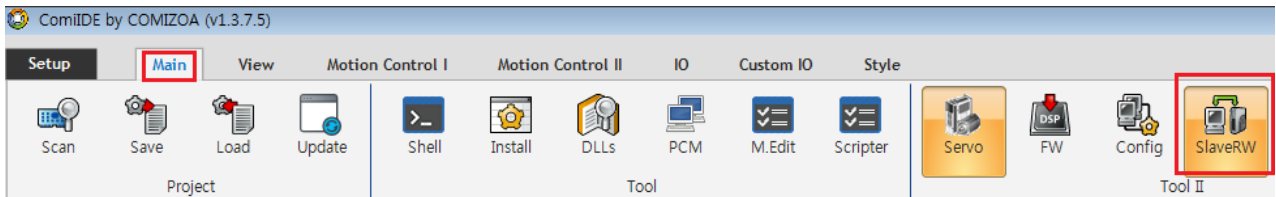

	1
Update	1

EEPROM Update

x EtherCAT Slave EEPROM Update

- ComiIDE Main - Tool II SlaveRW SlaveRW

- Update Update

Update

- SlaveList Update Slave

- Load slave xml
- xml Slave List Slave

- Update

- Update Update

- LogView Update

Time	Channel	Code	Command	Info
17:11:47,389	Slave RW	100	<u>EepromUpload</u>	Success

From:

<http://comizoa.com/info/> - -

Permanent link:

<http://comizoa.com/info/doku.php?id=application:comiide:tool:slaverw:update&rev=1548231198>