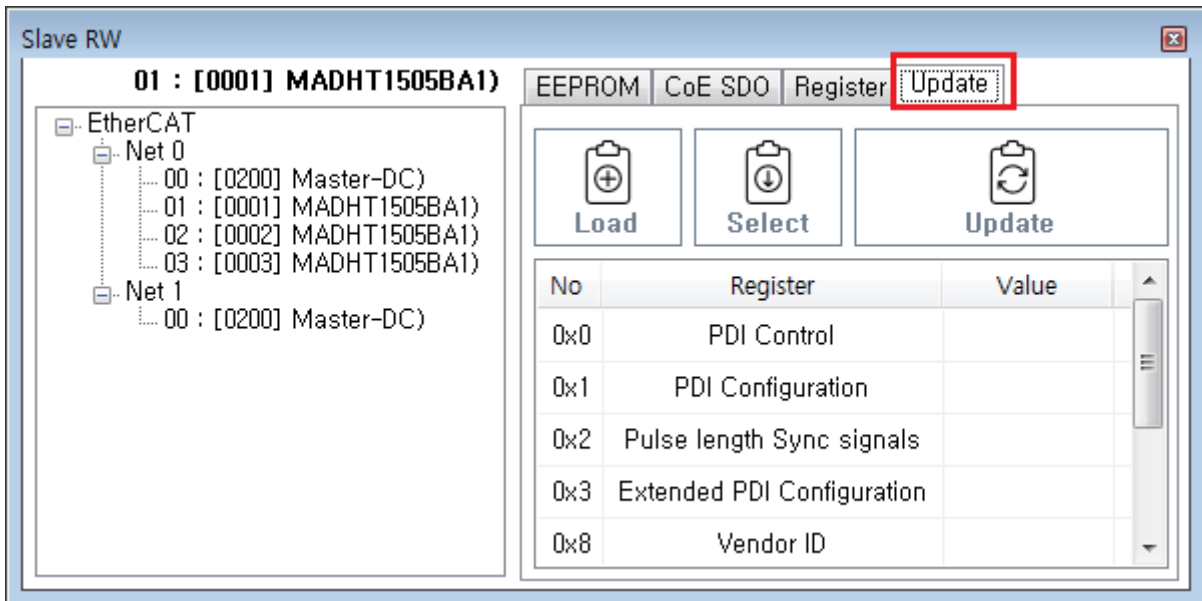

	1
Update	1

EEPROM Update

x EtherCAT Slave EEPROM Update

- ComiIDE Main - Tool II SlaveRW SlaveRW

- Update Update

Update

- SlaveList Update Slave MASTER-DC

- Load slave xml
- xml Slave List Slave

- Update

- Update Update .

- LogView Update .

Time	Channel	Code	Command	Info
17:11:47,389	Slave RW	100	<u>EepromUpload</u>	Success

From:

<http://comizoa.com/info/> - -

Permanent link:

<http://comizoa.com/info/doku.php?id=application:comiide:tool:slaverw:update&rev=1559016600>