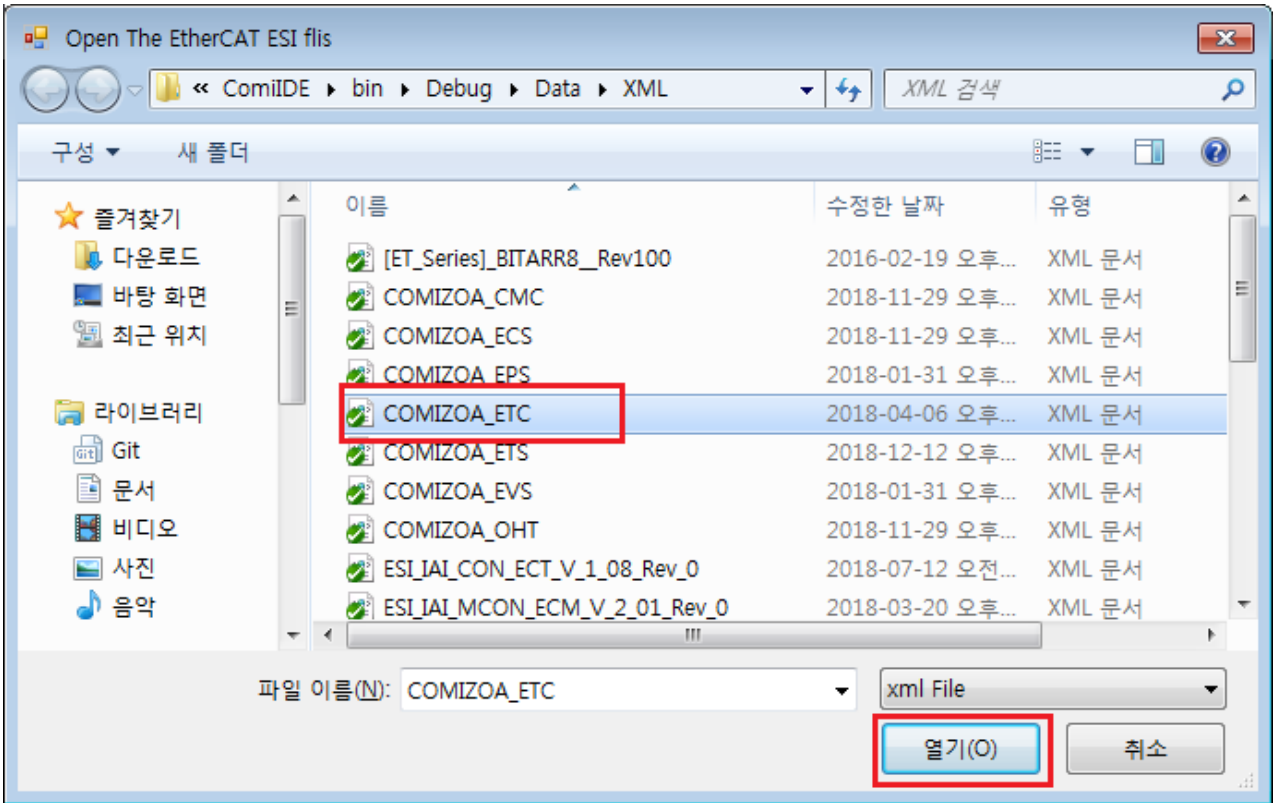

	1
Update	1

EEPROM Update

x EtherCAT Slave EEPROM Update

- ComiIDE Main - Tool II SlaveRW SlaveRW

- Update Update

Update

- SlaveList Update Slave MASTER-DC

- Load slave xml
- xml Slave List Slave

- Update

- Update Update .

- LogView Update .

Time	Channel	Code	Command	Info
17:11:47,389	Slave RW	100	<u>EepromUpload</u>	Success

From:

<http://comizoa.com/info/> - -

Permanent link:

<http://comizoa.com/info/doku.php?id=application:comiide:tool:slaverw:update&rev=1559016600>