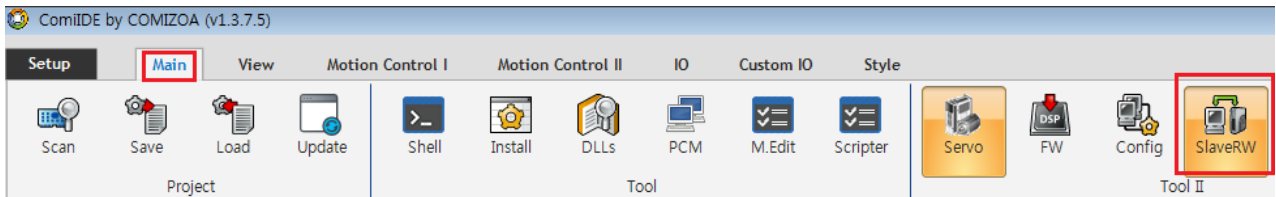

	1
Update	1

EEPROM Update

x EtherCAT Slave EEPROM Update

- ComiIDE Main - Tool II SlaveRW SlaveRW

- Update Update

Update

- SlaveList Update Slave MASTER-DC

- Load slave xml
- xml Slave List Slave

- Update

- Update Update .

- LogView Update .

Time	Channel	Code	Command	Info
17:11:47,389	Slave RW	100	<u>EepromUpload</u>	Success

From:

<http://comizoa.com/info/> - -

Permanent link:

<http://comizoa.com/info/doku.php?id=application:comiide:tool:slaverw:update&rev=1559016600>