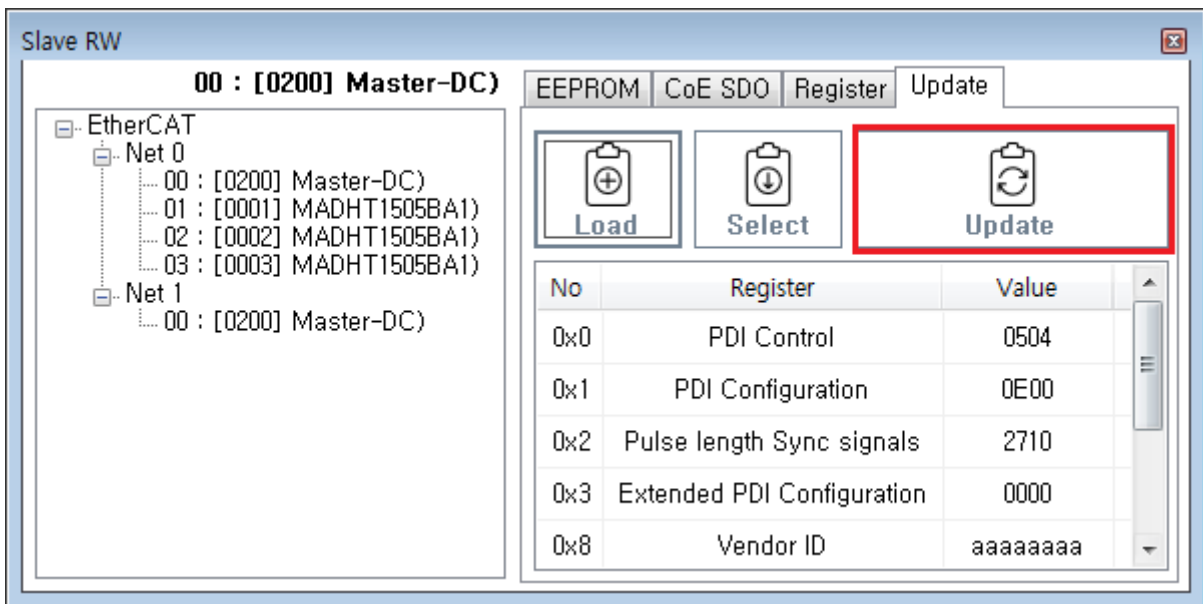

	1
Update	1

EEPROM Update

x EtherCAT Slave EEPROM Update

- ComiIDE Main - Tool II SlaveRW SlaveRW

- Update Update

Update

- SlaveList Update Slave MASTER-DC

- Load slave xml
- xml Slave List Slave

- Update

- Update Update .

- LogView Update .

Time	Channel	Code	Command	Info
17:11:47,389	Slave RW	100	<u>EepromUpload</u>	Success

From:

<http://comizoa.com/info/> - -

Permanent link:

<http://comizoa.com/info/doku.php?id=application:comiide:tool:slaverw:update&rev=1559016600>