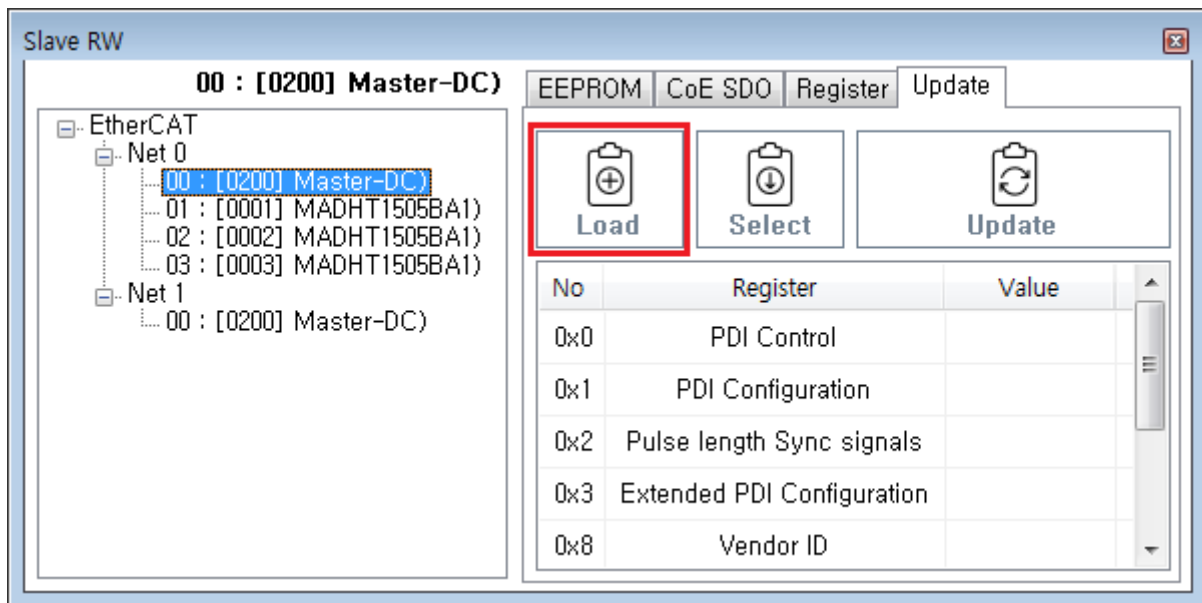

	1
Update	1

EEPROM Update

x EtherCAT Slave EEPROM Update

- ComiIDE Main - Tool II SlaveRW SlaveRW

- Update Update

Update

- SlaveList Update Slave MASTER-DC

- Load slave xml
- xml Slave List Slave

- Update

- Update Update .

- LogView Update .

Time	Channel	Code	Command	Info
17:11:47,389	Slave RW	100	<u>EepromUpload</u>	Success

From:

<http://comizoa.com/info/> - -

Permanent link:

<http://comizoa.com/info/doku.php?id=application:comiide:tool:slaverw:update&rev=1559016600>