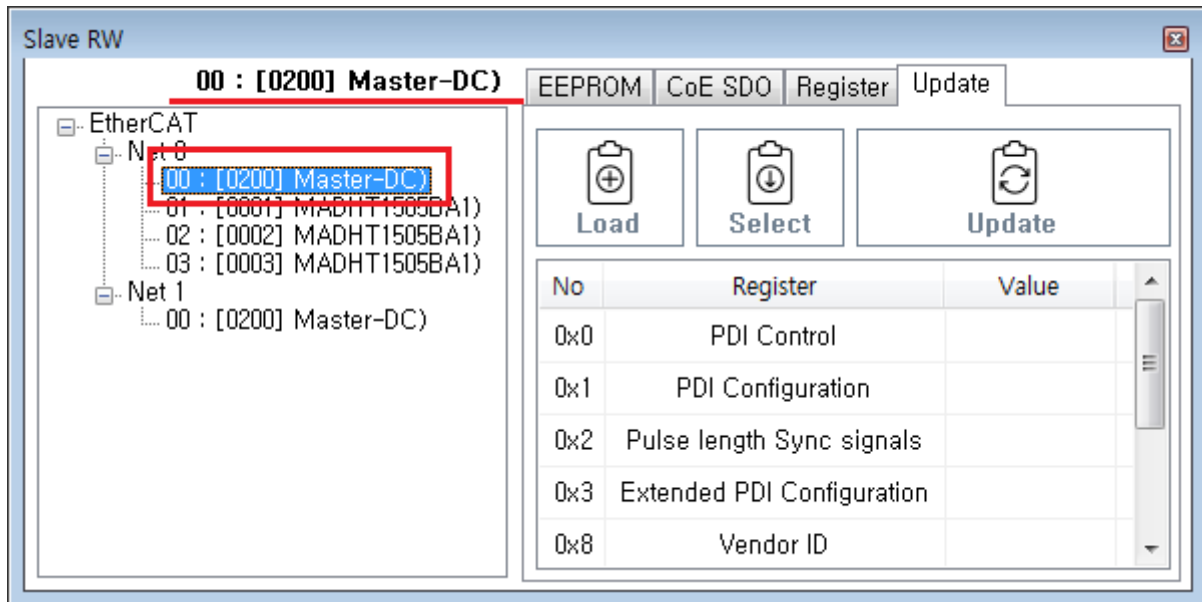

	1
Update	1

EEPROM Update

x EtherCAT Slave EEPROM Update

- ComiIDE Main - Tool II SlaveRW SlaveRW

- Update Update

Update

- SlaveList Update Slave MASTER-DC

- Load slave xml
- xml Slave List Slave

- Update

- Update Update .

- LogView Update .

Time	Channel	Code	Command	Info
17:11:47,389	Slave RW	100	<u>EepromUpload</u>	Success

From:

<http://comizoa.com/info/> - -

Permanent link:

<http://comizoa.com/info/doku.php?id=application:comiide:tool:slaverw:update&rev=1559016600>