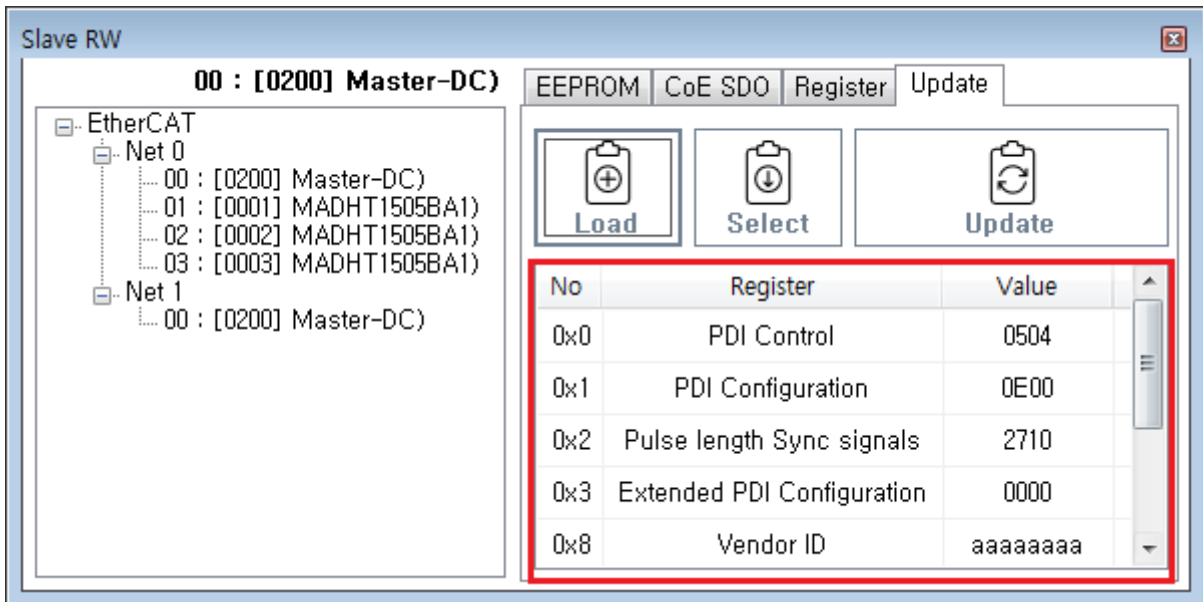

	1
Update	1

EEPROM Update

x EtherCAT Slave EEPROM Update

- ComiIDE Main - Tool II SlaveRW SlaveRW

- Update Update

Update

- SlaveList Update Slave MASTER-DC

- Load slave xml
- xml Slave List Slave

- Update

- Update Update .

- LogView Update .

Time	Channel	Code	Command	Info
17:11:47,389	Slave RW	100	<u>EepromUpload</u>	Success

From:

<http://comizoa.com/info/> - -

Permanent link:

<http://comizoa.com/info/doku.php?id=application:comiide:tool:slaverw:update&rev=1559016600>