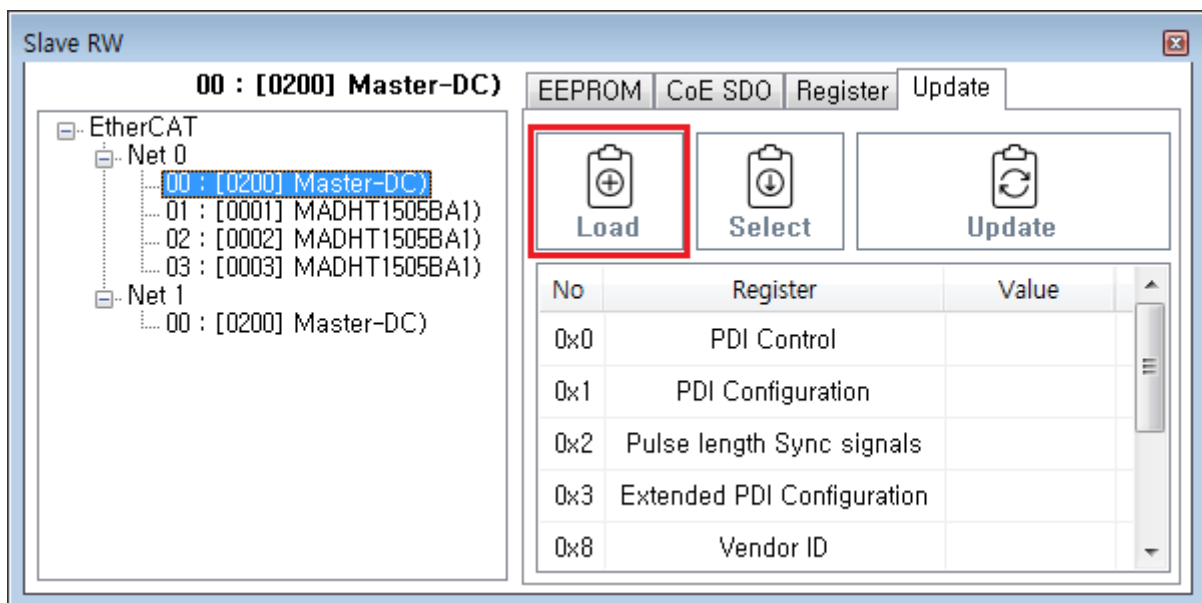

	1
Update	1

EEPROM Update

x EtherCAT Slave EEPROM Update

- ComiIDE Main - Tool II SlaveRW SlaveRW

- Update Update

Update

- SlaveList Update Slave MASTER-DC

- Load slave xml
- xml Slave List Slave

- Update

- Update Update .

- LogView Update .

Time	Channel	Code	Command	Info
17:11:47.389	Slave RW	100	<u>EepromUpload</u>	Success

From:

<http://comizoa.com/info/> - -

Permanent link:

<http://comizoa.com/info/doku.php?id=application:comiide:tool:slaverw:update&rev=1559017432>