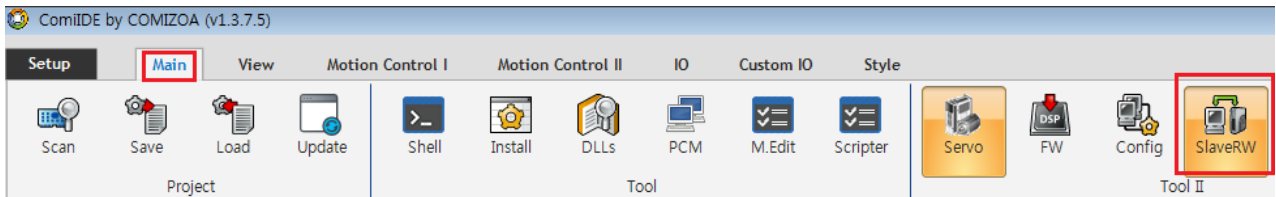

	1
Update	1

EEPROM Update

x EtherCAT Slave EEPROM Update

- ComiIDE Main - Tool II SlaveRW SlaveRW

- Update Update

Update

- SlaveList Update Slave MASTER-DC

- Load slave xml
- xml Slave List Slave

- Update

- Update Update .

- LogView Update .

Time	Channel	Code	Command	Info
17:11:47.389	Slave RW	100	<u>EepromUpload</u>	Success

From:

<http://comizoa.com/info/> - -

Permanent link:

<http://comizoa.com/info/doku.php?id=application:comiide:tool:slaverw:update&rev=1559017432>