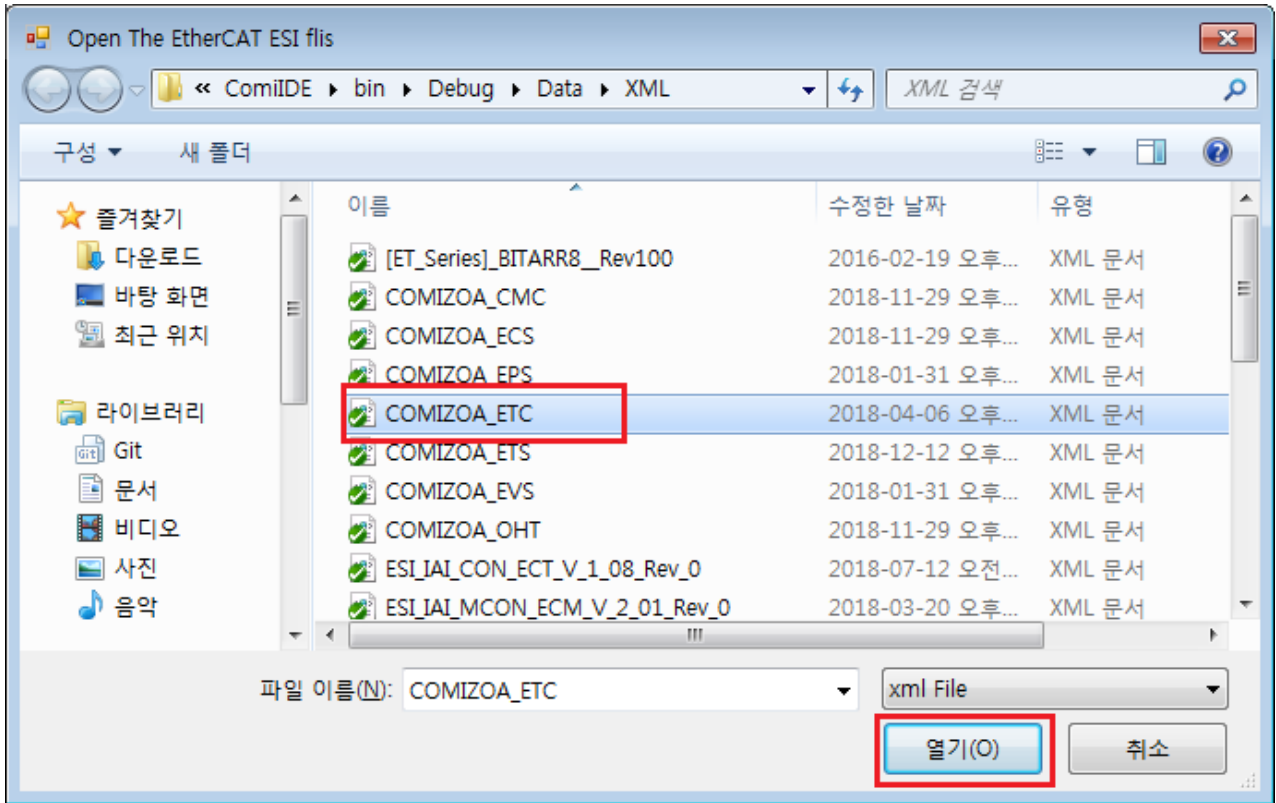

	1
Update	1

EEPROM Update

x EtherCAT Slave EEPROM Update

- ComiIDE Main - Tool II SlaveRW SlaveRW

- Update Update

Update

- SlaveList Update Slave MASTER-DC

- Load slave xml
- xml Slave List Slave

- Update

- Update Update .

- LogView Update .

Time	Channel	Code	Command	Info
17:11:47.389	Slave RW	100	<u>EepromUpload</u>	Success

From:

<http://comizoa.com/info/> - -

Permanent link:

<http://comizoa.com/info/doku.php?id=application:comiide:tool:slaverw:update&rev=1559017432>