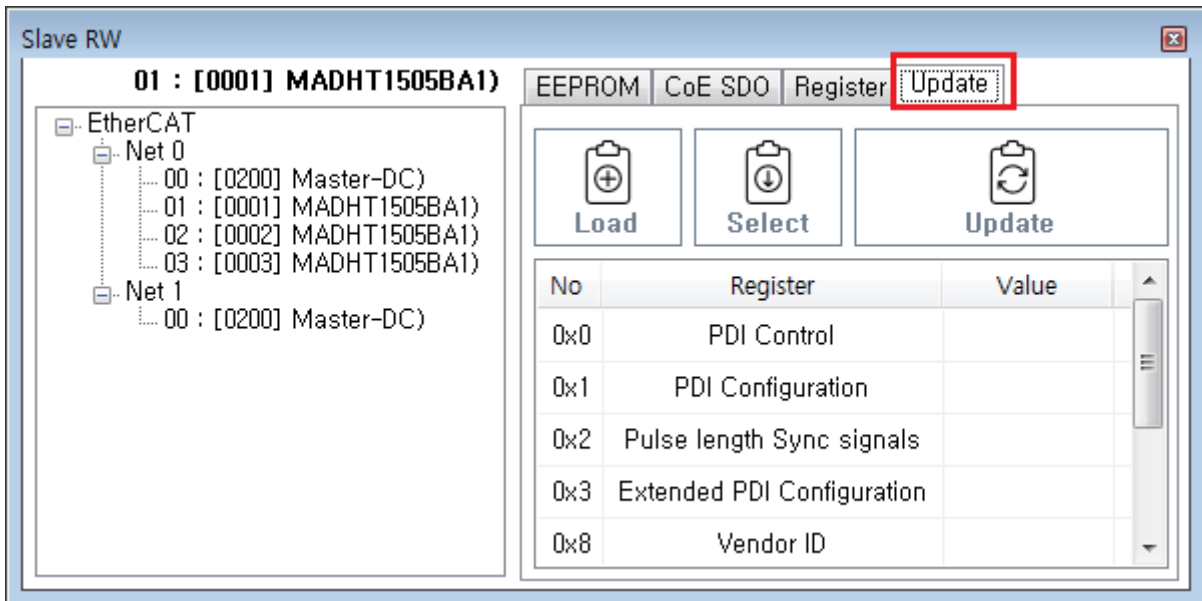

	1
Update	1

EEPROM Update

x EtherCAT Slave EEPROM Update

- ComiIDE Main - Tool II SlaveRW SlaveRW

- Update Update

Update

- SlaveList Update Slave MASTER-DC

- Load slave xml
- xml Slave List Slave

- Update

- Update Update .

- LogView Update .

Time	Channel	Code	Command	Info
17:11:47.389	Slave RW	100	<u>EepromUpload</u>	Success

From:

<http://comizoa.com/info/> - -

Permanent link:

<http://comizoa.com/info/doku.php?id=application:comiide:tool:slaverw:update&rev=1559017432>