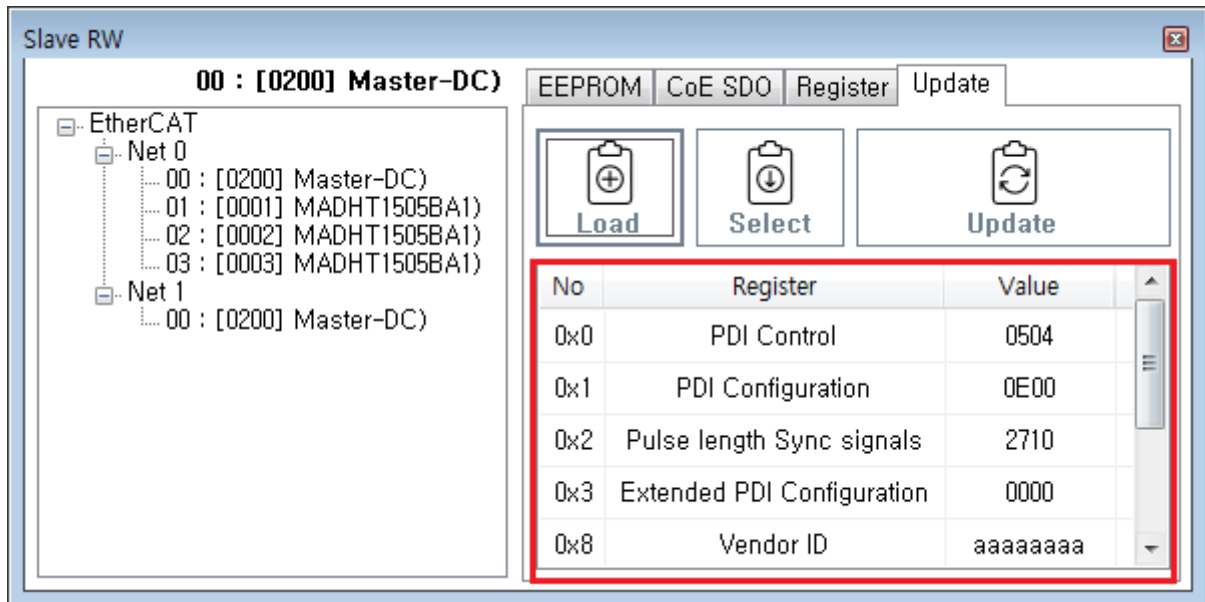

	1
Update	1

EEPROM Update

x EtherCAT Slave EEPROM Update

- ComiIDE Main - Tool II SlaveRW SlaveRW

- Update Update

Update

- SlaveList Update Slave MASTER-DC

- Load slave xml
- xml Slave List Slave

- Update

- Update Update .

- LogView Update .

Time	Channel	Code	Command	Info
17:11:47.389	Slave RW	100	<u>EepromUpload</u>	Success

From:

<http://comizoa.com/info/> - -

Permanent link:

<http://comizoa.com/info/doku.php?id=application:comiide:tool:slaverw:update&rev=1559017432>