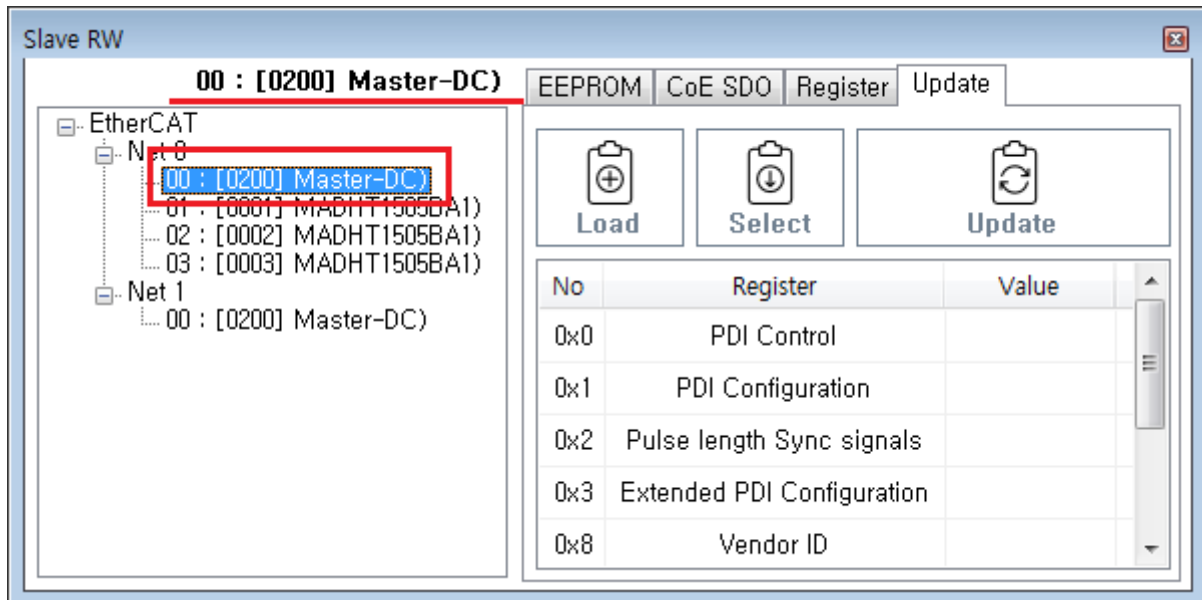

	1
Update	1

EEPROM Update

x EtherCAT Slave EEPROM Update

- ComiIDE Main - Tool II SlaveRW SlaveRW

- Update Update

Update

- SlaveList Update Slave MASTER-DC

- Load slave xml
- xml Slave List Slave

- Update

- Update Update .

- LogView Update .

Time	Channel	Code	Command	Info
17:11:47.389	Slave RW	100	<u>EepromUpload</u>	Success

From:

<http://comizoa.com/info/> - -

Permanent link:

<http://comizoa.com/info/doku.php?id=application:comiide:tool:slaverw:update&rev=1559017432>