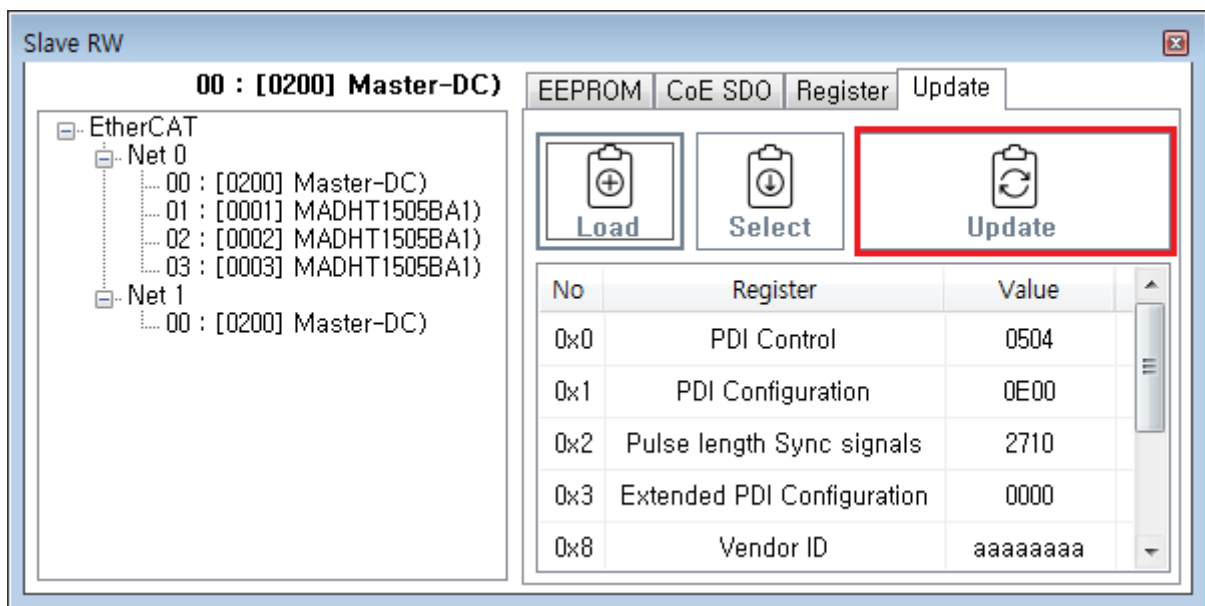

	1
Update	1

EEPROM Update

x EtherCAT Slave EEPROM Update

- ComiIDE Main - Tool II SlaveRW SlaveRW

- Update Update

Update

- SlaveList Update Slave MASTER-DC

- Load slave xml
- xml Slave List Slave

- Update

- Update Update .

- LogView Update .

Time	Channel	Code	Command	Info
17:11:47.389	Slave RW	100	<u>EepromUpload</u>	Success

From:

<http://comizoa.com/info/> - -

Permanent link:

<http://comizoa.com/info/doku.php?id=application:comiide:tool:slaverw:update&rev=1559017432>