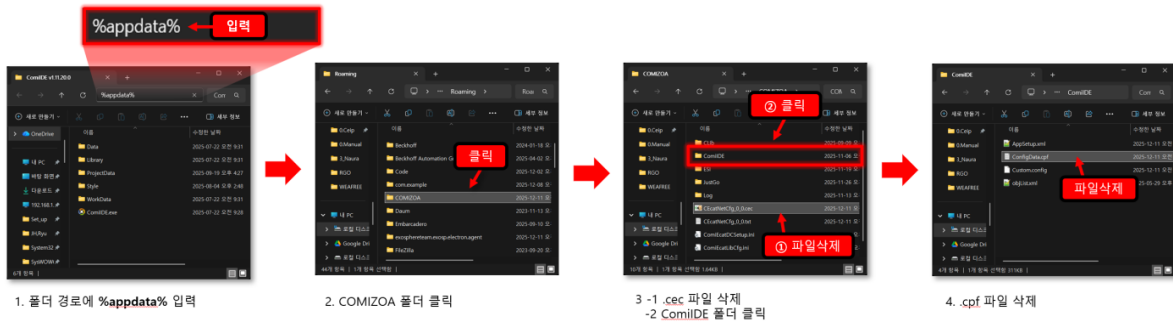

..... 1

..... 1

..... 1

1. **(cpf / cec)** 1

2. Log 2

> **Log** **ComilDE** 2

1. 폴더 경로에 %appdata% 입력

2. COMIZOA 폴더 클릭