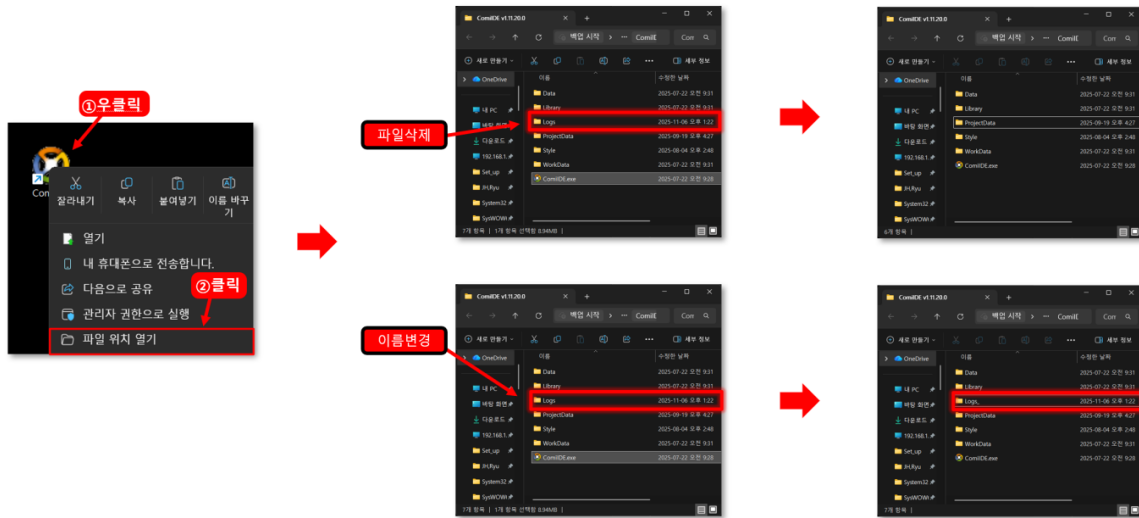

2. Log

1. ComiIDE Log or .

1. ComiIDE 우클릭 후 파일 위치 열기

2. Logs 폴더 삭제 또는 이름변경 (택 1)

>

Log

ComiIDE

From:

<http://comizoa.com/info/> - -

Permanent link:

<http://comizoa.com/info/doku.php?id=faq:comiapp:comiide:03_comiide_initial>

Last update: **2025/12/11 14:59**