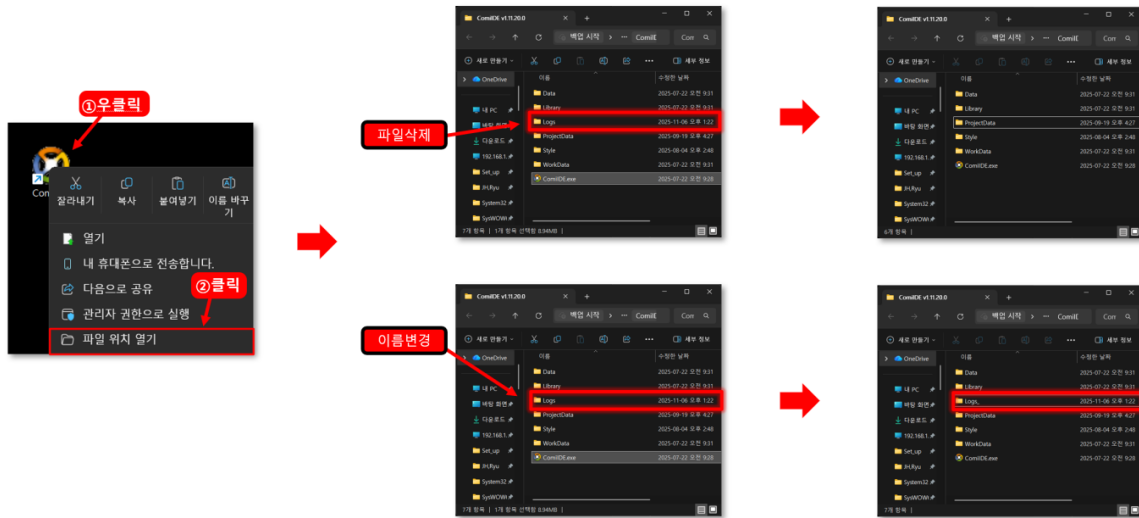

2. Log

1. ComiIDE Log or .

1. ComiIDE 우클릭 후 파일 위치 열기

2. Logs 폴더 삭제 또는 이름변경 (택 1)

>

Log

ComiIDE

From:

<http://comizoa.com/info/> - -

Permanent link:

<http://comizoa.com/info/doku.php?id=faq:comiapp:comiide:03_comiide_initial&rev=1765432481>

Last update: 2025/12/11 14:54