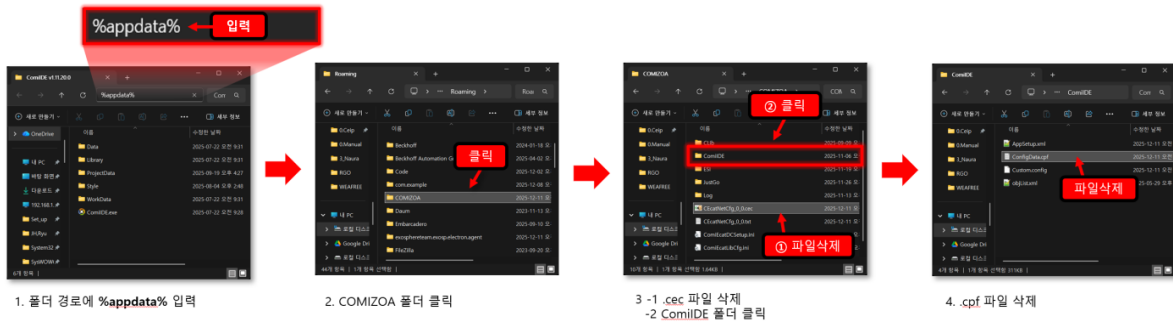

..... 1

..... 1

..... 1

1.           **(cpf / cec)** ..... 1

**2. Log**           ..... 2

>           **Log**           **ComilDE** . ..... 2

1. 폴더 경로에 %appdata% 입력

2. COMIZOA 폴더 클릭