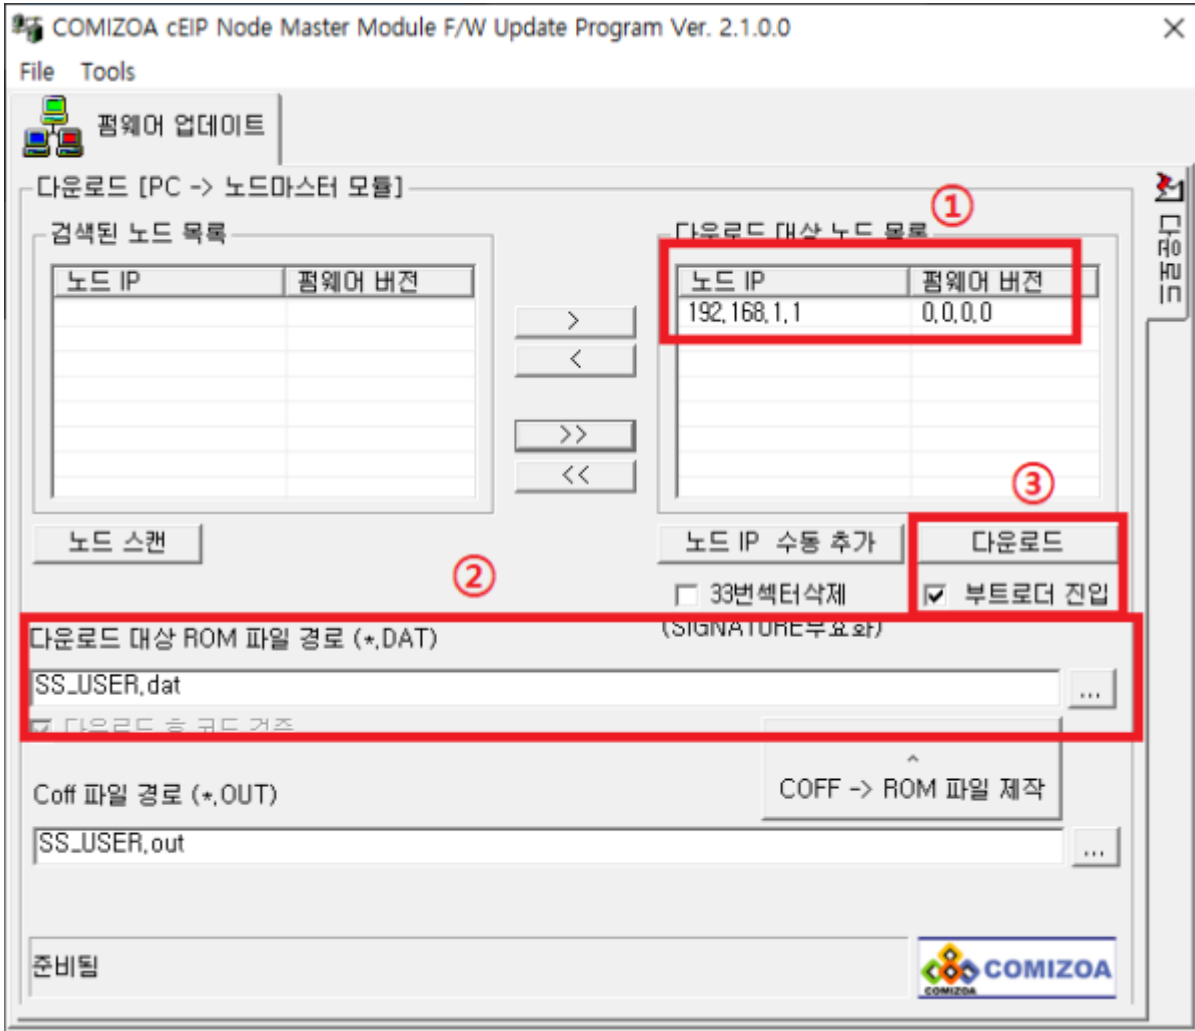

0.		1
1.	IP	1
2.		dat	2
3.		2

cEIP

× cEIP

1. PowerFlasher

×

CEIP

0.

- cEIP c6711PowerFlasher.exe 1)
- PowerFlasher가 PC cEIP Ethernet²⁾

1. IP

- cEIP IP 3)

- 192.169.1.1 .

2. **dat**

- PowerFlasher.exe SS_USER.dat .
- FW

3.

- ⁴⁾⁵⁾ .
 - 가 , 가
- ⁶⁾ .

×