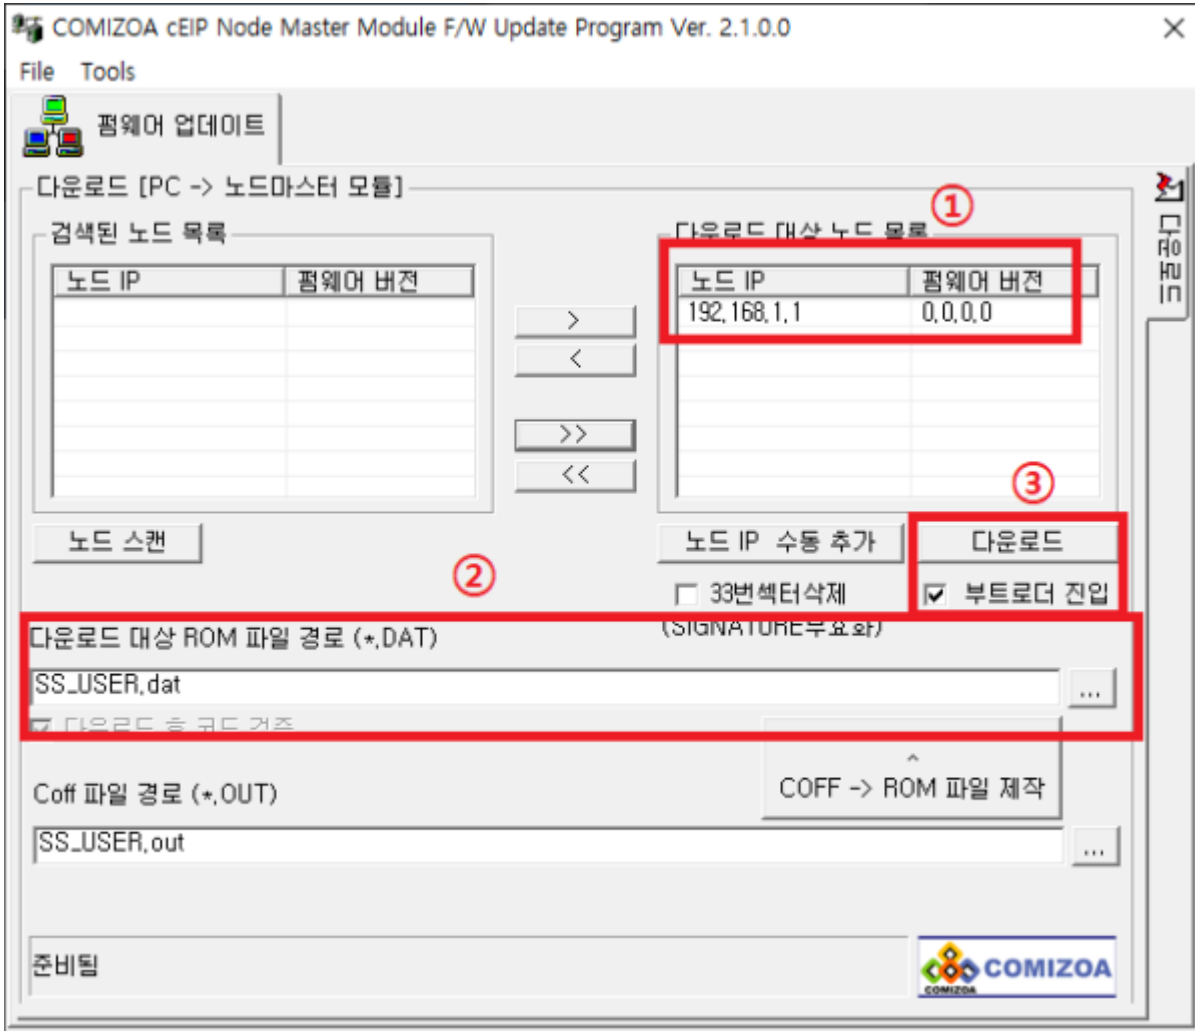

0.		1
1.	IP	2
2.	dat	2
3.		2

cEIP

× cEIP

ceNM-IP : **CEIP**

ceNM-SE : 가

- 0.
- cEIP c6711PowerFlasher.exe ¹⁾
 - PowerFlasher가 PC cEIP Ethernet²⁾

1. IP

- cEIP IP ³⁾ .
- 192.169.1.1 .