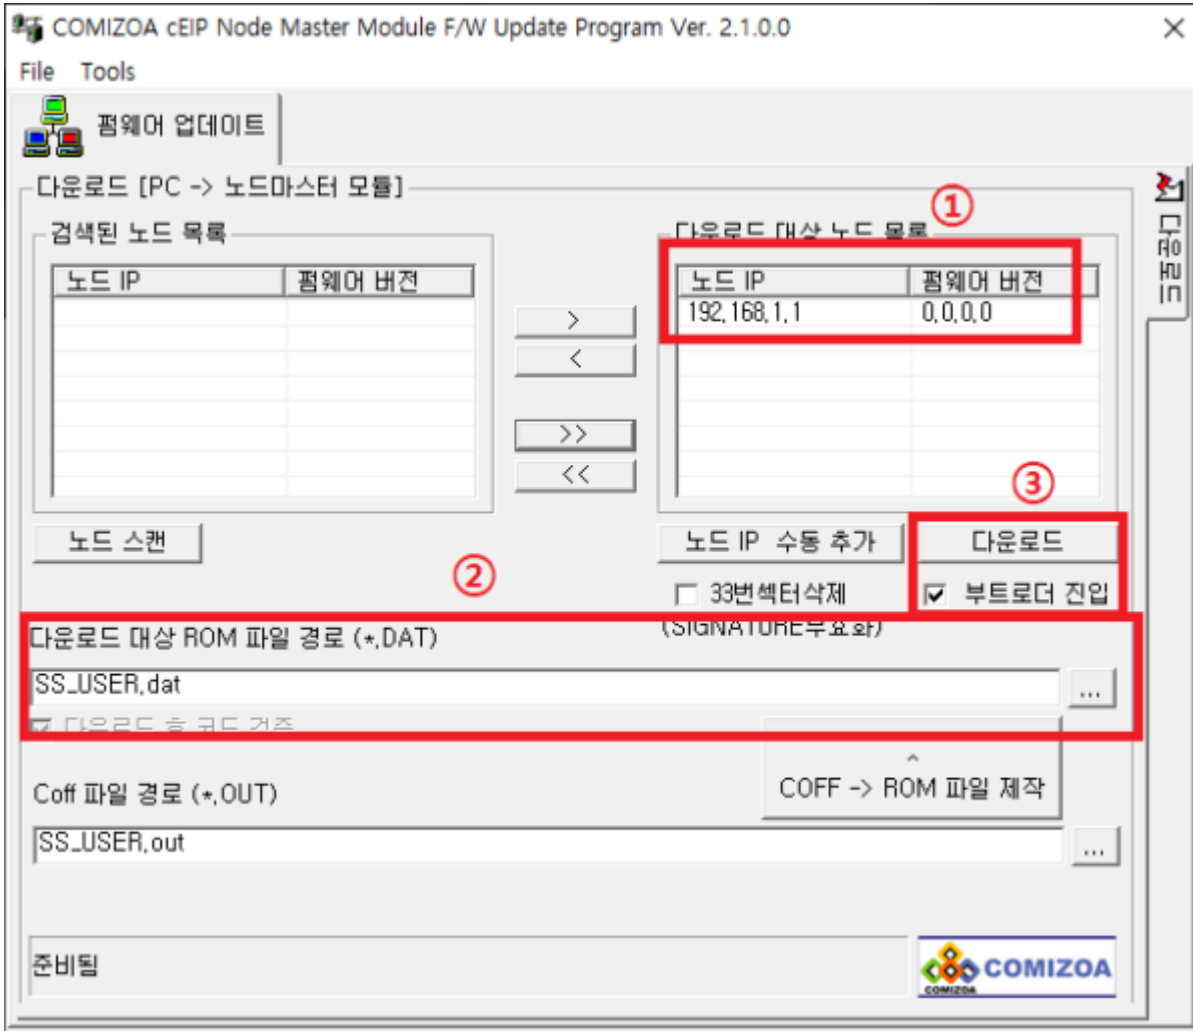

0.		.....	1
1.	IP	.....	2
2.	dat	.....	2
3.		.....	2

cEIP

x cEIP

ceNM-IP : **CEIP**

ceNM-SE : 가

- 0.
2. cEIP c6711PowerFlasher.exe ¹⁾
   - PowerFlasher가 PC cEIP Ethernet²⁾