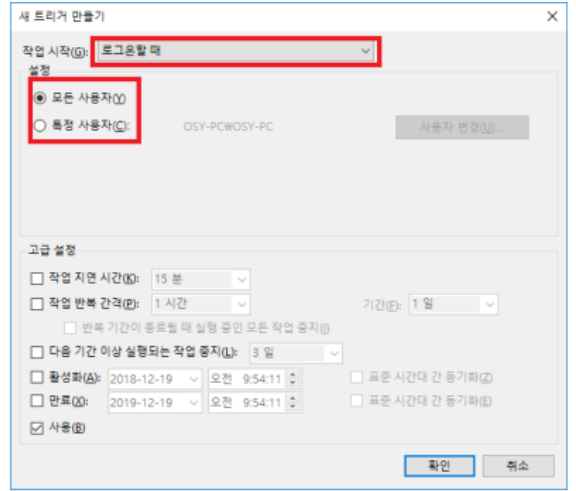

- 
- 

- 

- Windows 10
- Windows10

가

- 
- taskchd.msc

•

•

가

\* IP

\* IP

\* 가 (Windows 7)

- [Windows 방화벽] - [프로그램이 Windows 방화벽을 통해 통신하도록 허용] - [프로그램이 Windows 방화벽을 통해 통신하도록 허용]

\* 가 (Windows10)

- [Windows 방화벽] - [방화벽에서 앱 허용] - [방화벽에서 앱 허용]

\* 가

\*