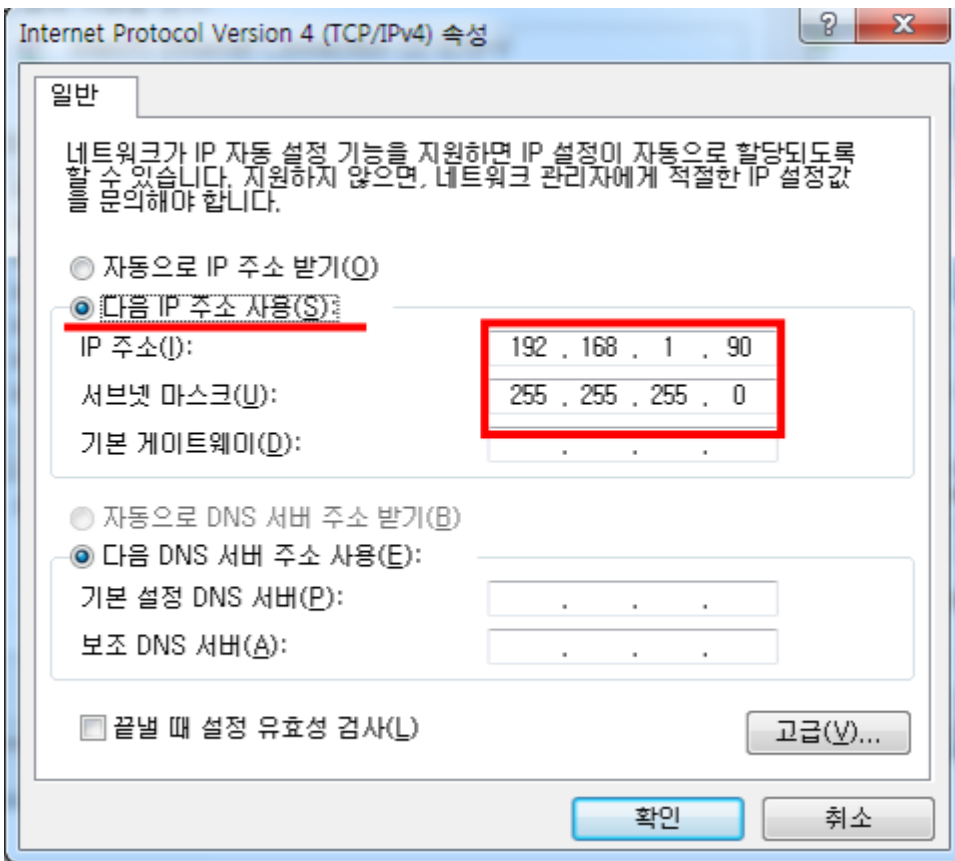

- 
- 

- 

- Windows 10
- Windows10

가

- 
- taskchd.msc

•

•

가

\* IP

\* IP

\* 가 (Windows 7)

- [Windows 방화벽] - [프로그램이 Windows 방화벽을 통해 통신하도록 허용] - [프로그램이 Windows 방화벽을 통해 통신하도록 허용]

\* 가 (Windows10)

- [Windows 방화벽] - [방화벽에서 앱 허용] - [방화벽에서 앱 허용]

\* 가

\*