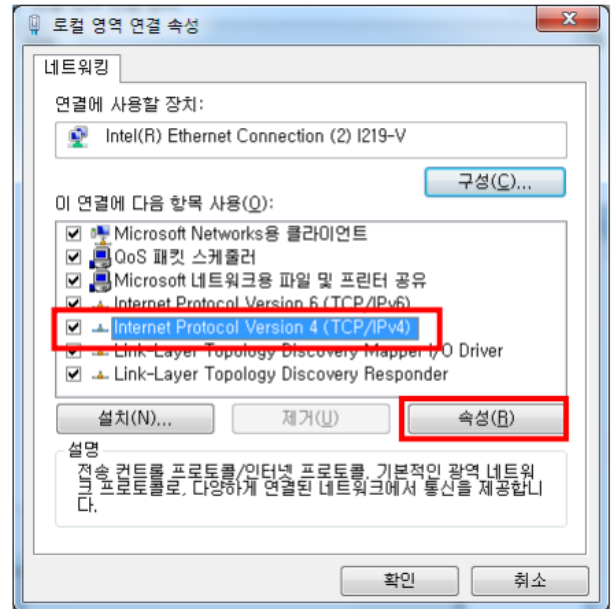

- 
- 

- 

- Windows 10
- Windows10

가

- 
- taskchd.msc

•

•

가