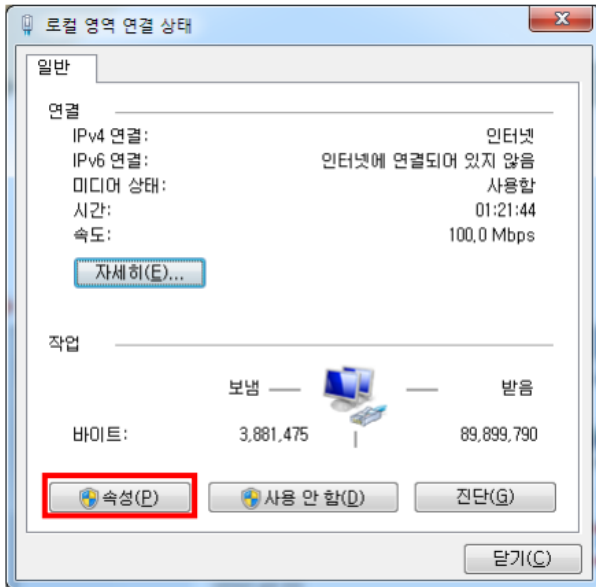

- 
- 

- 

- Windows 10
- Windows10

가

- 
- taskchd.msc

•

•

가