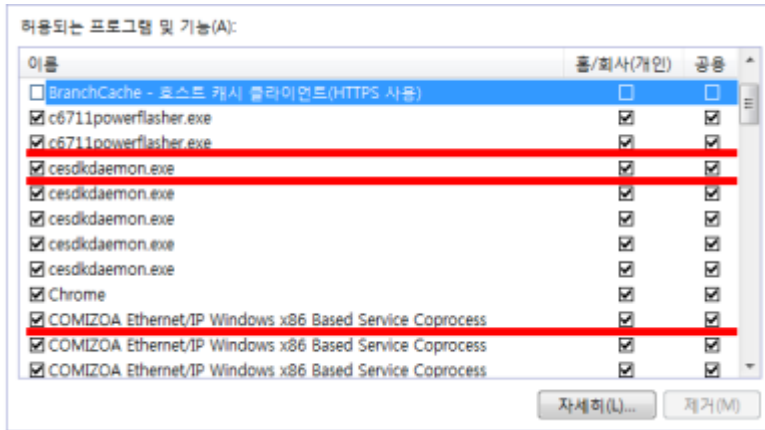

\* IP

\* IP

\* 가 (Windows 7)

- [Windows 방화벽] - [프로그램이 Windows 방화벽을 통해 통신하도록 허용] - [프로그램이 Windows 방화벽을 통해 통신하도록 허용]

\* 가 (Windows10)

- [Windows 방화벽] - [방화벽에서 앱 허용] - [방화벽에서 앱 허용]

\* 가

\*