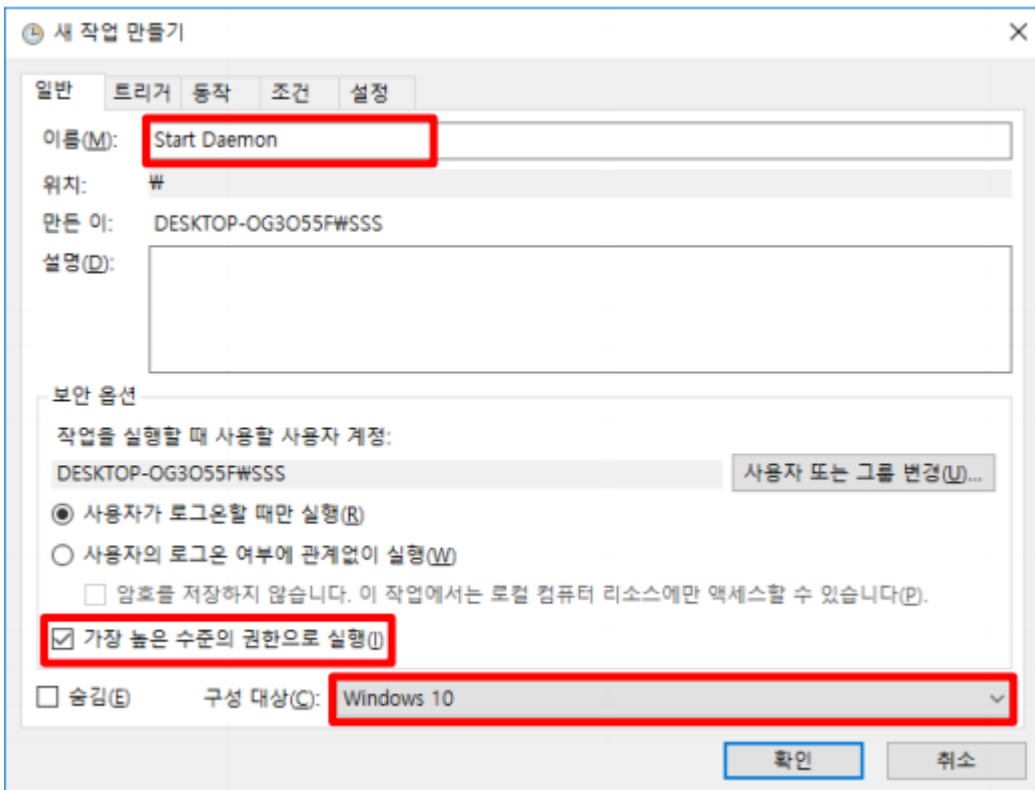

- 
- 

- 

- Windows 10
- Windows10

가

- 
- taskchd.msc

•

•

가

\* IP

\* IP

\* 가 (Windows 7)

- [Windows 방화벽] - [프로그램이 Windows 방화벽을 통해 통신하도록 허용] - [프로그램이 Windows 방화벽을 통해 통신하도록 허용]

\* 가 (Windows10)

- [Windows 방화벽] - [방화벽에서 앱 허용] - [방화벽에서 앱 허용]

\* 가

\*