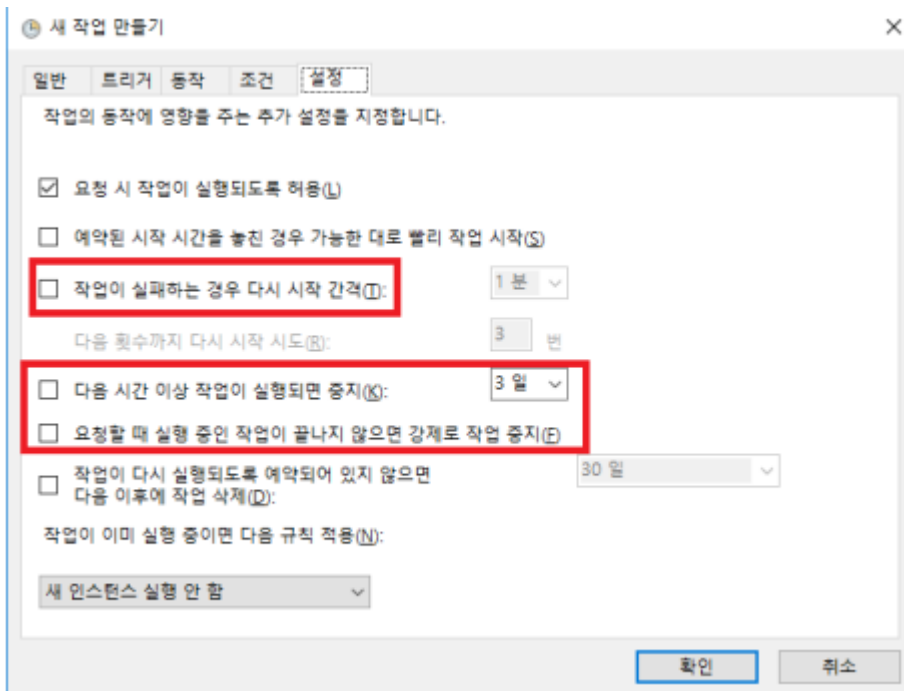

- 
- 

- 

- Windows 10
- Windows10

가

- 
- taskchd.msc

•

•

가

\* IP

\* IP

\* 가 (Windows 7)

- [Windows 방화벽] - [프로그램이 Windows 방화벽을 통해 통신하도록 허용] - [프로그램이 Windows 방화벽을 통해 통신하도록 허용]

\* 가 (Windows10)

- [Windows 방화벽] - [방화벽에서 앱 허용] - [방화벽에서 앱 허용]

\* 가

\*