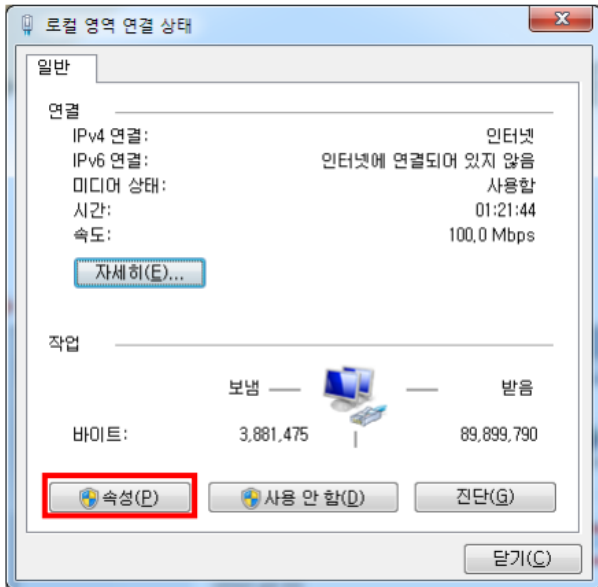

- 
- 

- 

- Windows 10
- Windows10

가

- 
- taskchd.msc

•

•

가

\* IP

\* IP

\* 가 (Windows 7)

- [Windows 방화벽] - [프로그램이 Windows 방화벽을 통해 통신하도록 허용] - [프로그램이 Windows 방화벽을 통해 통신하도록 허용]

\* 가 (Windows10)

- [Windows 방화벽] - [방화벽에서 앱 허용] - [방화벽에서 앱 허용]

\* 가

\*