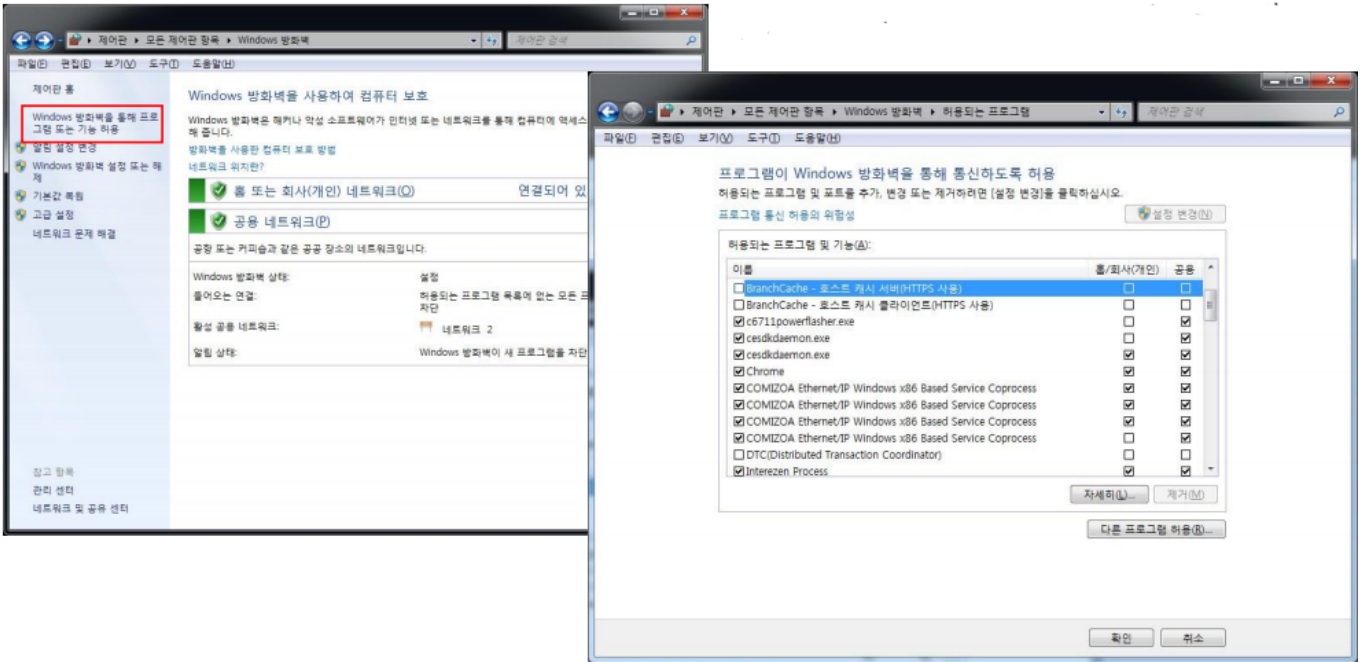

- 
- 

- 

- Windows 10
- Windows10

가

- 
- taskchd.msc

•

•

가

\* IP

\* IP

\* 가 (Windows 7)

- [Windows 방화벽] - [프로그램이 Windows 방화벽을 통해 통신하도록 허용] - [프로그램이 Windows 방화벽을 통해 통신하도록 허용]

\* 가 (Windows10)

- [Windows 방화벽] - [방화벽에서 앱 허용] - [방화벽에서 앱 허용]

\* 가

\*