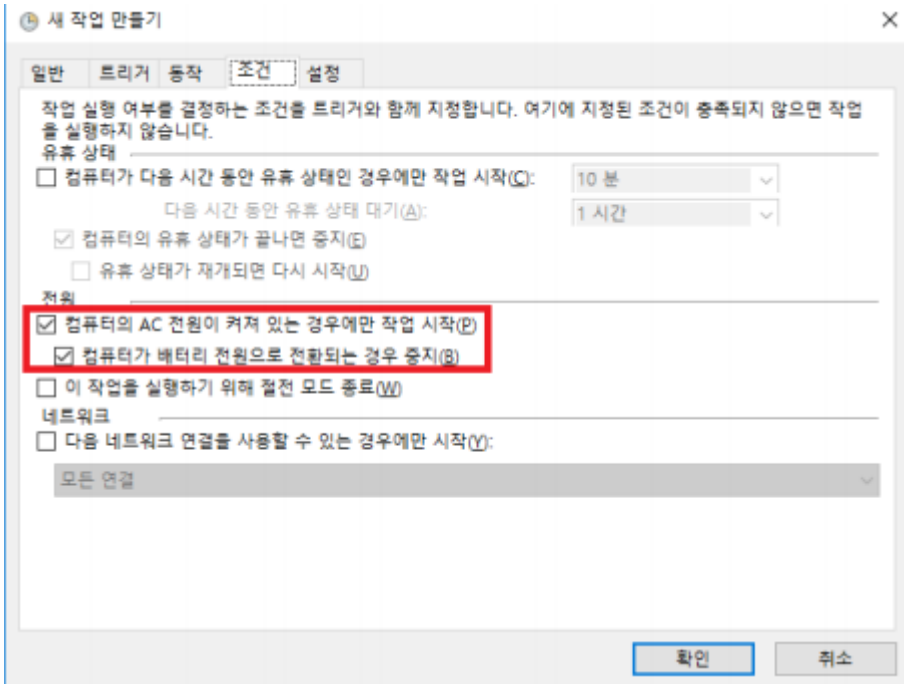

- 
- 

- 

- Windows 10
- Windows10

가

- 
- taskchd.msc

•

•

가

\* IP

\* IP

\* 가 (Windows 7)

- [Windows 방화벽] - [프로그램이 Windows 방화벽을 통해 통신하도록 허용] - [프로그램이 Windows 방화벽을 통해 통신하도록 허용]

\* 가 (Windows10)

- [Windows 방화벽] - [방화벽에서 앱 허용] - [방화벽에서 앱 허용]

\* 가

\*