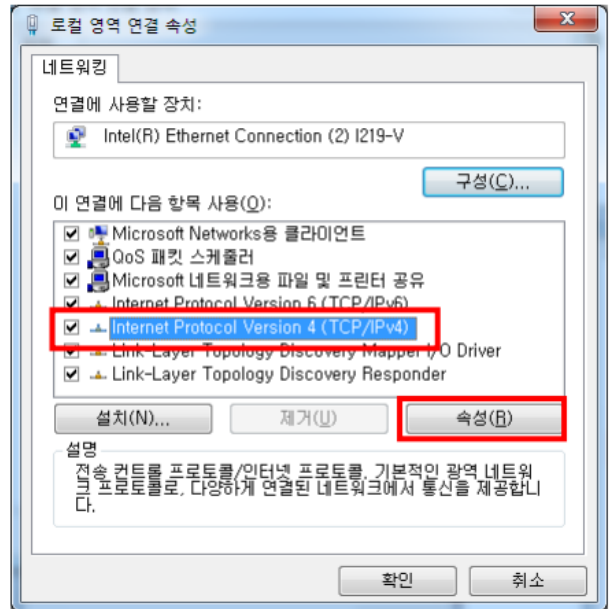

- 
- 

- 

- Windows 10
- Windows10

가

- 
- taskchd.msc

•

•

가

\* IP

\* IP

\* 가 (Windows 7)

- [Windows 방화벽] - [프로그램이 Windows 방화벽을 통해 통신하도록 허용] - [프로그램이 Windows 방화벽을 통해 통신하도록 허용]

\* 가 (Windows10)

- [Windows 방화벽] - [방화벽에서 앱 허용] - [방화벽에서 앱 허용]

\* 가

\*