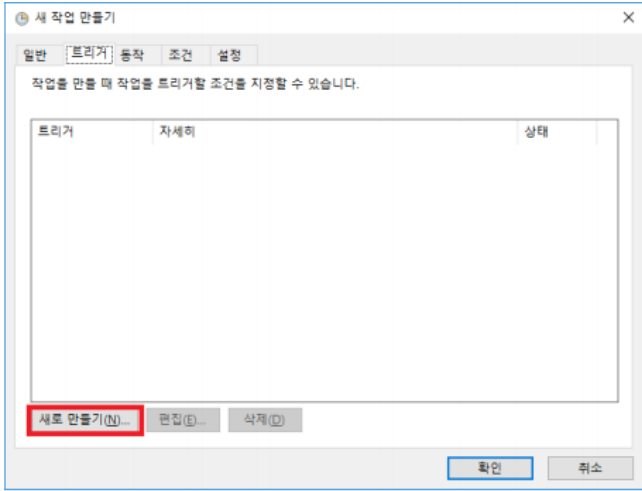

- 
- 

- 

- Windows 10
- Windows10

가

- 
- taskchd.msc

•

•

가

\* IP

\* IP

\* 가 (Windows 7)

- [Windows 방화벽] - [프로그램이 Windows 방화벽을 통해 통신하도록 허용] - [프로그램이 Windows 방화벽을 통해 통신하도록 허용]

\* 가 (Windows10)

- [Windows 방화벽] - [방화벽에서 앱 허용] - [방화벽에서 앱 허용]

\* 가

\*