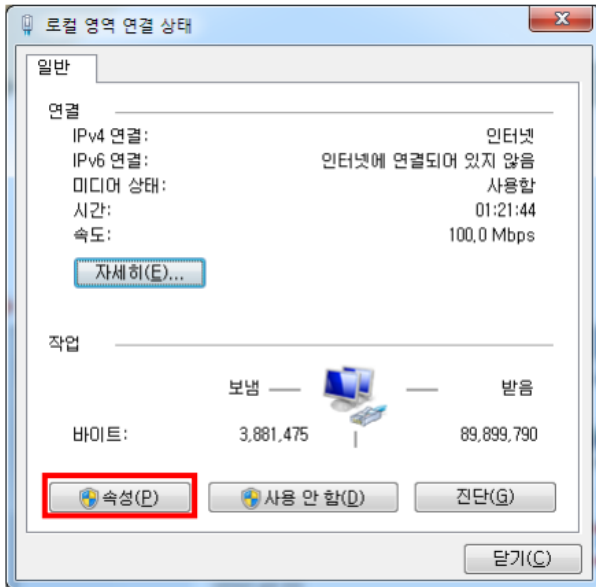

-

- Windows 10
- Windows10

가

-
- taskchd.msc

•

•

가

-
-

-

* IP

* IP

* 가 (Windows 7)

- [Windows 방화벽] - [프로그램 또는 기능 허용] - [프로그램 또는 기능 허용]

* 가 (Windows10)

- [Windows 방화벽] - [프로그램 또는 기능 허용] - [프로그램 또는 기능 허용]

* 가