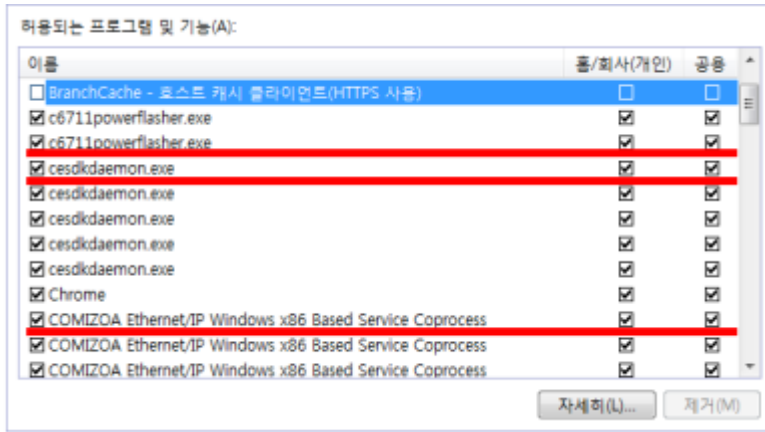

-

* IP

* IP

* 가 (Windows 7)

- [Windows 방화벽] - [프로그램 또는 기능 허용] - [프로그램 또는 기능 허용]

* 가 (Windows10)

- [Windows 방화벽] - [프로그램 또는 기능 허용] - [프로그램 또는 기능 허용]

* 가