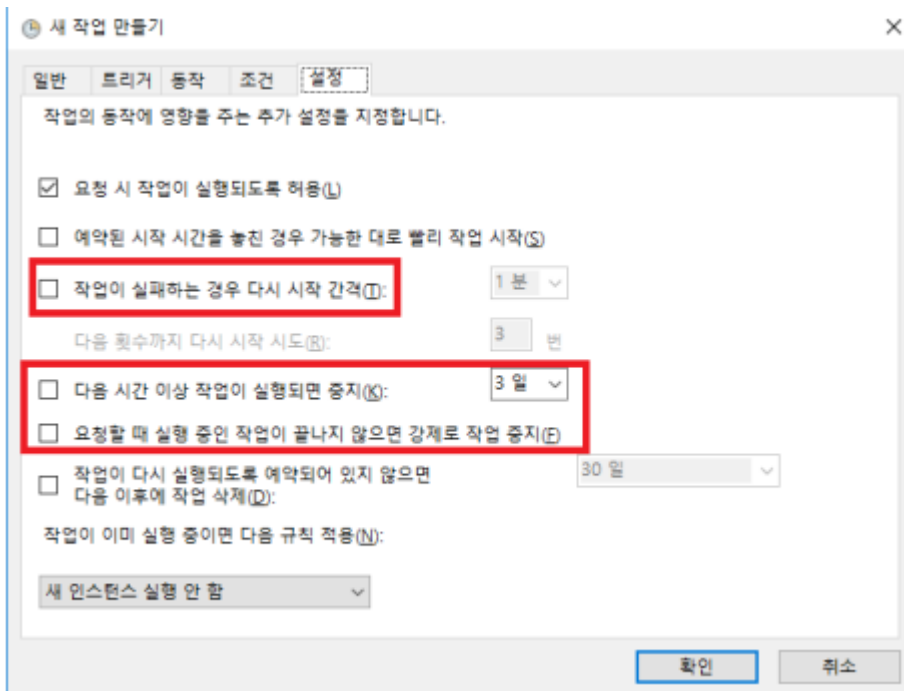

-

- Windows 10
- Windows10

가

-
- taskchd.msc

•

•

가

-
-

-

* IP

* IP

* 가 (Windows 7)

- [Windows 방화벽] - [프로그램 또는 기능 허용] - [프로그램 또는 기능 허용]

* 가 (Windows10)

- [Windows 방화벽] - [프로그램 또는 기능 허용] - [프로그램 또는 기능 허용]

* 가