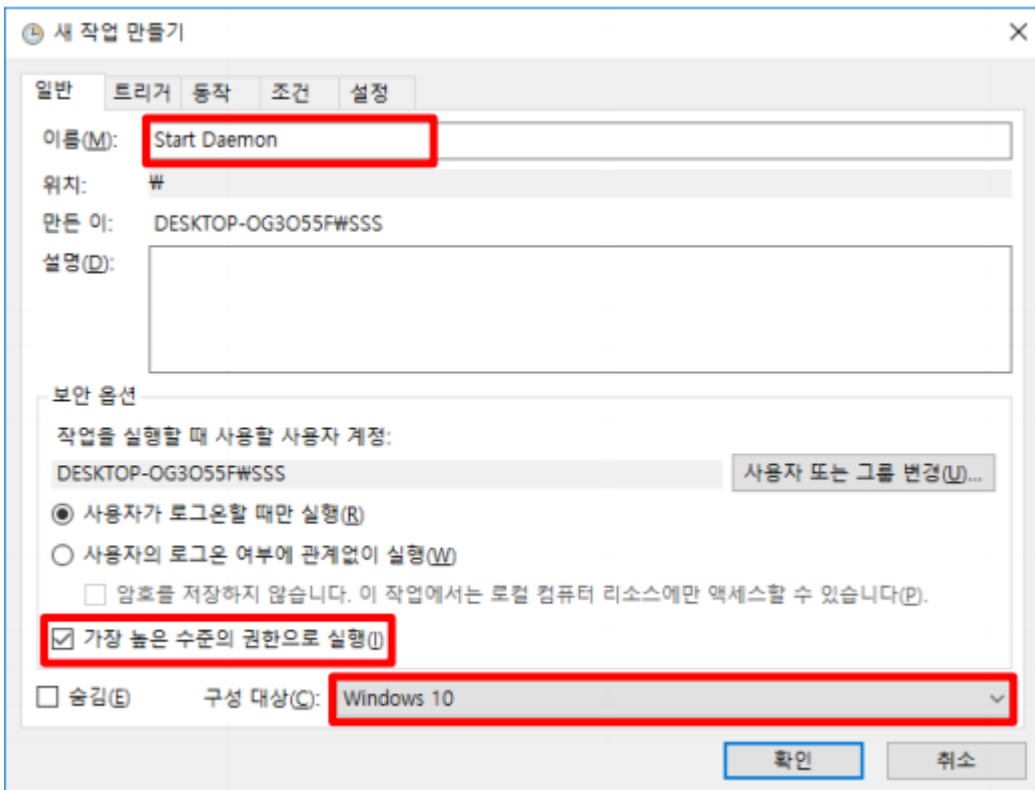

-

- Windows 10
- Windows10

가

-
- taskchd.msc

•

•

가

-
-

-

* IP

* IP

* 가 (Windows 7)

- [Windows 방화벽] - [프로그램 또는 기능 허용] - [프로그램 또는 기능 허용]

* 가 (Windows10)

- [Windows 방화벽] - [프로그램 또는 기능 허용] - [프로그램 또는 기능 허용]

* 가