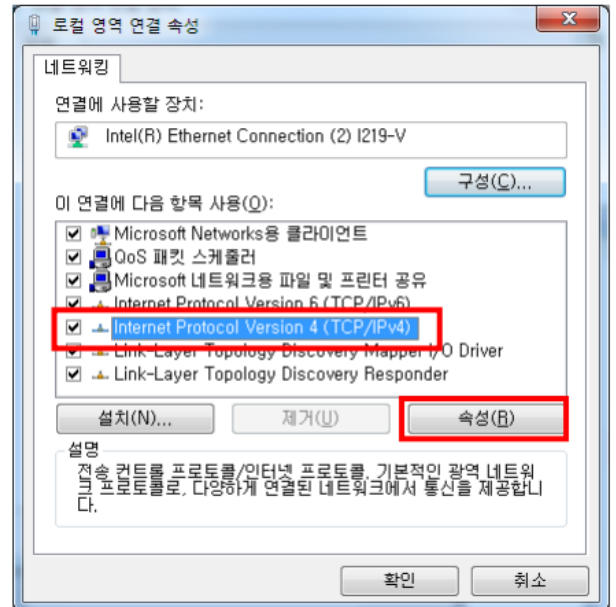

-

- Windows 10
- Windows10

가

-
- taskchd.msc

•

•

가

-
-

-

* IP

* IP

* 가 (Windows 7)

- [Windows 방화벽] - [프로그램 또는 기능 허용] - [프로그램 또는 기능 허용]

* 가 (Windows10)

- [Windows 방화벽] - [프로그램 또는 기능 허용] - [프로그램 또는 기능 허용]

* 가