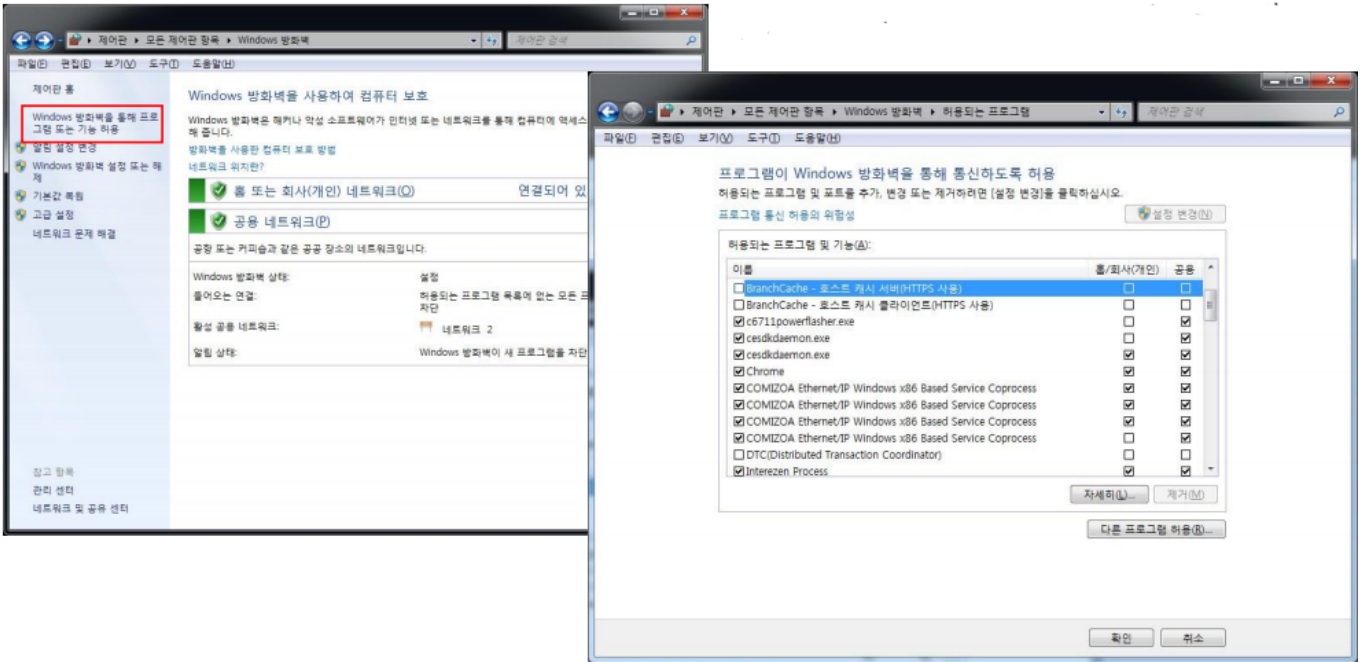

-

* IP

* IP

* 가 (Windows 7)

- [Windows 방화벽] - [프로그램 또는 기능 허용] - [프로그램 또는 기능 허용]

* 가 (Windows10)

- [Windows 방화벽] - [프로그램 또는 기능 허용] - [프로그램 또는 기능 허용]

* 가