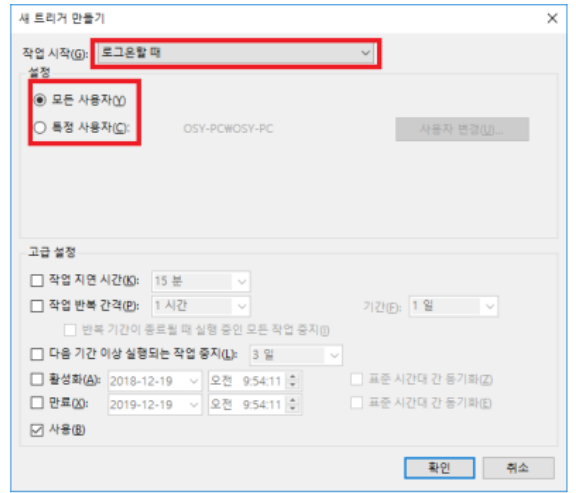

-

- Windows 10
- Windows10

가

-
- taskchd.msc

•

•

가

-
-

-

* IP

* IP

* 가 (Windows 7)

- [Windows 방화벽] - [프로그램 또는 기능 허용] - [프로그램 또는 기능 허용]

* 가 (Windows10)

- [Windows 방화벽] - [프로그램 또는 기능 허용] - [프로그램 또는 기능 허용]

* 가