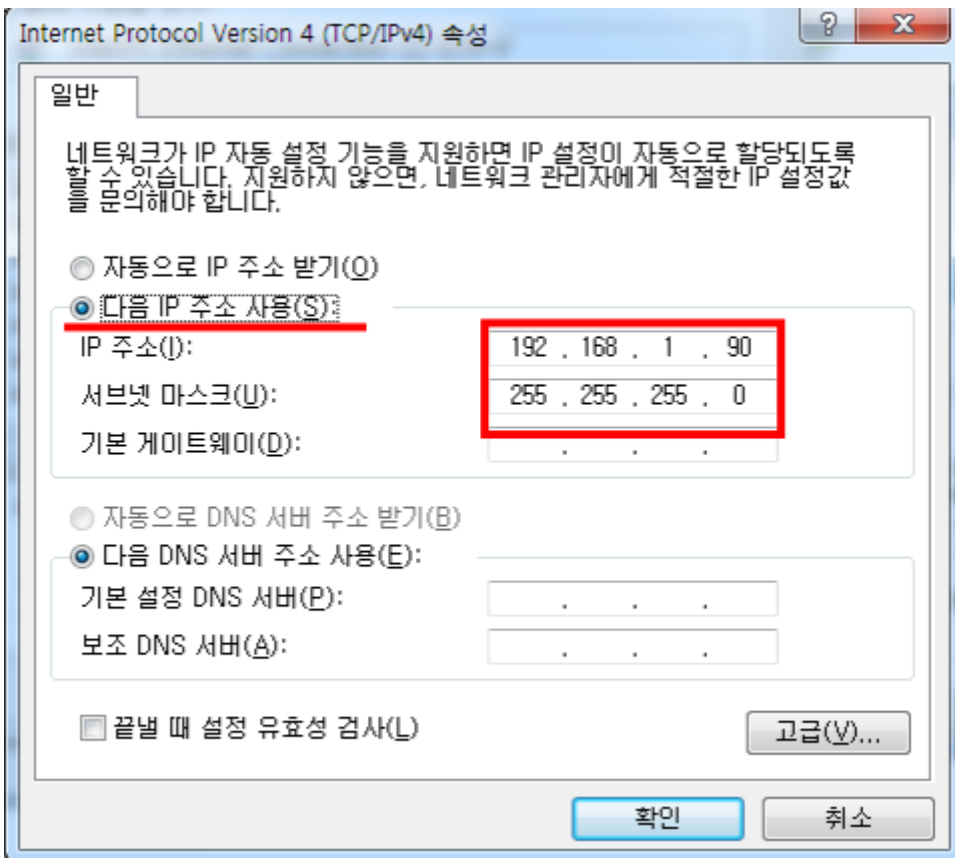

-

- Windows 10
- Windows10

가

-
- taskchd.msc

•

•

가

-
-

-

* IP

* IP

* 가 (Windows 7)

- [Windows 방화벽] - [프로그램 또는 기능 허용] - [프로그램 또는 기능 허용]

* 가 (Windows10)

- [Windows 방화벽] - [프로그램 또는 기능 허용] - [프로그램 또는 기능 허용]

* 가