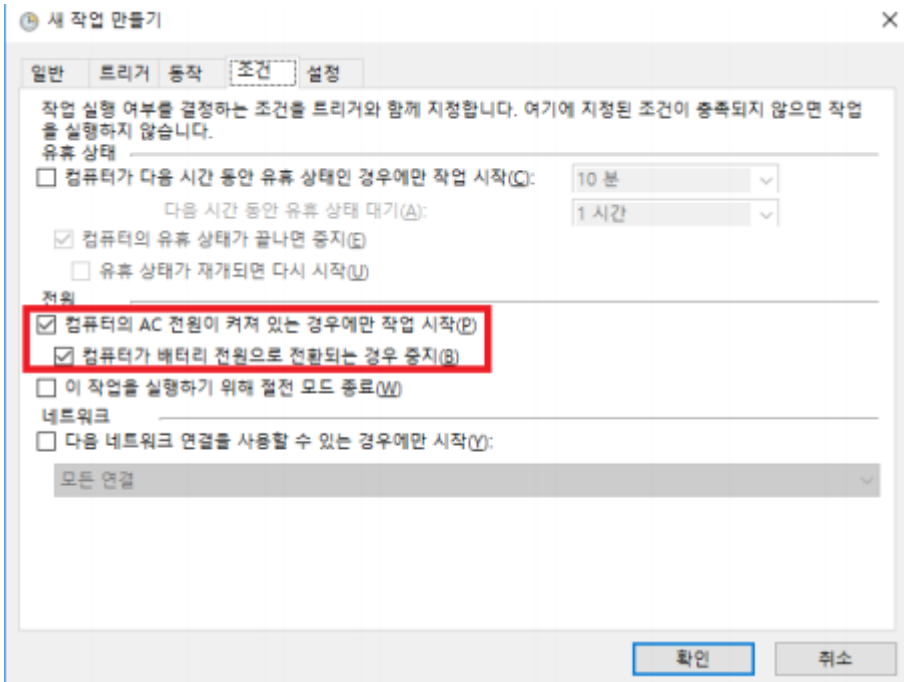

-

- Windows 10
- Windows10

가

-
- taskchd.msc

•

•

가

-
-

-

* IP

* IP

* 가 (Windows 7)

- [Windows 방화벽] - [프로그램 또는 기능 허용] - [프로그램 또는 기능 허용]

* 가 (Windows10)

- [Windows 방화벽] - [프로그램 또는 기능 허용] - [프로그램 또는 기능 허용]

* 가