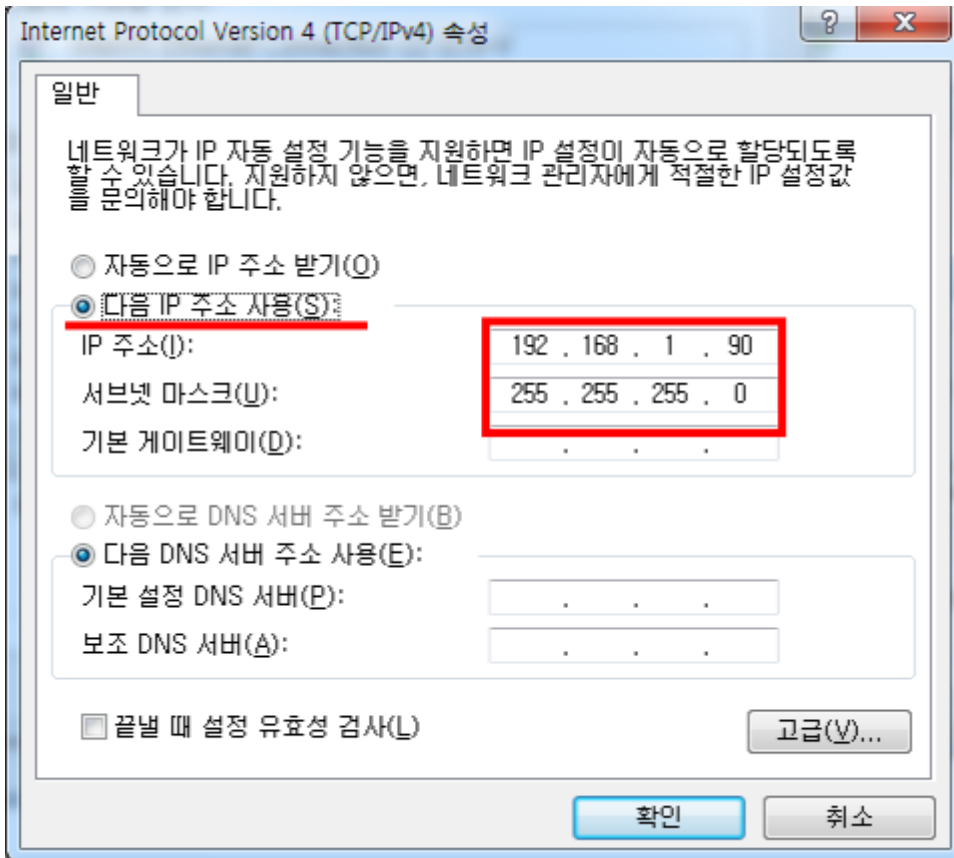

- cEIP

P LED

ON, A LED

Step 2. cEIP IP

• - [] - [] - []

- 192.168.1.1 ~ 192.168.1.100 IP

File Name	Date and Time	Type	Size
VersionManager	2021-10-28 오후 3:36	파일 폴더	
ceNetConfig.exe	2011-03-08 오전 11:06	응용 프로그램	423KB
ceSDKDLL.dll	2019-02-22 오전 9:46	응용 프로그램 확장	3,045KB
CmeBuilder.exe	2015-05-21 오후 2:42	응용 프로그램	3,169KB
DIChecker.exe	2021-02-05 오후 1:13	응용 프로그램	22KB
MADIC.exe	2019-04-05 오후 4:49	응용 프로그램	2,849KB
RDLLMFC.dll	2009-06-09 오후 1:19	응용 프로그램 확장	32KB
VelocityGraph.exe	2013-10-31 오후 2:19	응용 프로그램	1,429KB