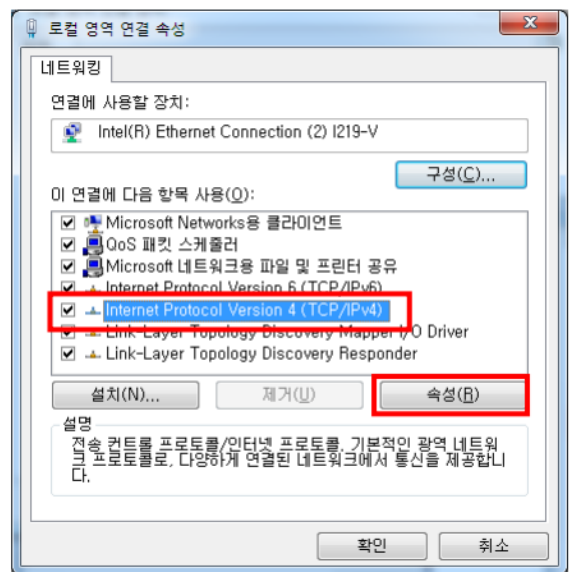

- cEIP

P LED

ON, A LED

Step 2. cEIP IP

• - [] - [] - []

- 192.168.1.1 ~ 192.168.1.100 IP

File Name	Date and Time	Type	Size
VersionManager	2021-10-28 오후 3:36	파일 폴더	
ceNetConfig.exe	2011-03-08 오전 11:06	응용 프로그램	423KB
ceSDKDLL.dll	2019-02-22 오전 9:46	응용 프로그램 확장	3,045KB
CmeBuilder.exe	2015-05-21 오후 2:42	응용 프로그램	3,169KB
DIChecker.exe	2021-02-05 오후 1:13	응용 프로그램	22KB
MADIC.exe	2019-04-05 오후 4:49	응용 프로그램	2,849KB
RDLLMFC.dll	2009-06-09 오후 1:19	응용 프로그램 확장	32KB
VelocityGraph.exe	2013-10-31 오후 2:19	응용 프로그램	1,429KB