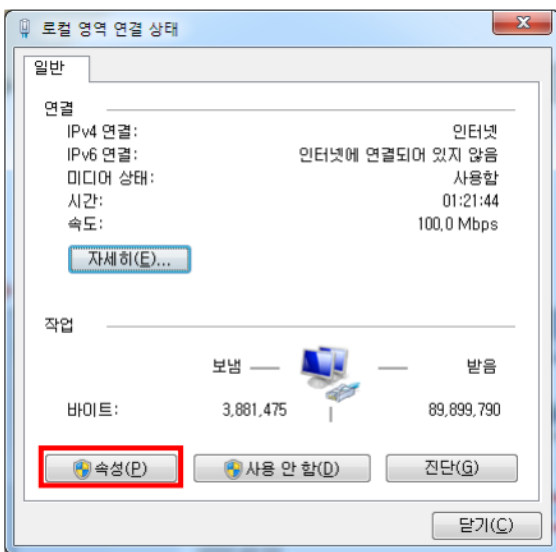

- cEIP

P LED

ON, A LED

Step 2. cEIP IP

• - [] - [] - []

- 192.168.1.1 ~ 192.168.1.100 IP

File Name	Date and Time	Type	Size
VersionManager	2021-10-28 오후 3:36	파일 폴더	
ceNetConfig.exe	2011-03-08 오전 11:06	응용 프로그램	423KB
ceSDKDLL.dll	2019-02-22 오전 9:46	응용 프로그램 확장	3,045KB
CmeBuilder.exe	2015-05-21 오후 2:42	응용 프로그램	3,169KB
DIChecker.exe	2021-02-05 오후 1:13	응용 프로그램	22KB
MADIC.exe	2019-04-05 오후 4:49	응용 프로그램	2,849KB
RDLLMFC.dll	2009-06-09 오후 1:19	응용 프로그램 확장	32KB
VelocityGraph.exe	2013-10-31 오후 2:19	응용 프로그램	1,429KB