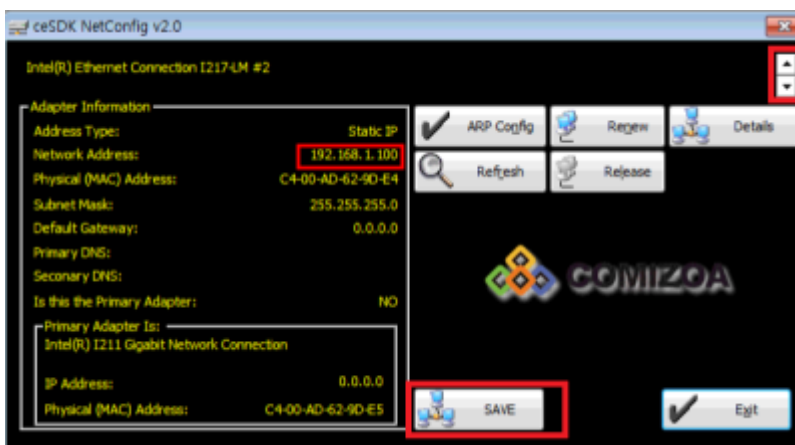

- 192.168.1.1 ~ 192.168.1.100 IP

File Name	Date and Time	Type	Size
VersionManager	2021-10-28 오후 3:36	파일 폴더	
ceNetConfig.exe	2011-03-08 오전 11:06	응용 프로그램	423KB
ceSDKDLL.dll	2019-02-22 오전 9:46	응용 프로그램 확장	3,045KB
CmeBuilder.exe	2015-05-21 오후 2:42	응용 프로그램	3,169KB
DIChecker.exe	2021-02-05 오후 1:13	응용 프로그램	22KB
MADIC.exe	2019-04-05 오후 4:49	응용 프로그램	2,849KB
RDLLMFC.dll	2009-06-09 오후 1:19	응용 프로그램 확장	32KB
VelocityGraph.exe	2013-10-31 오후 2:19	응용 프로그램	1,429KB

- cEIP ceNetConfig.exe

- IP가 Save