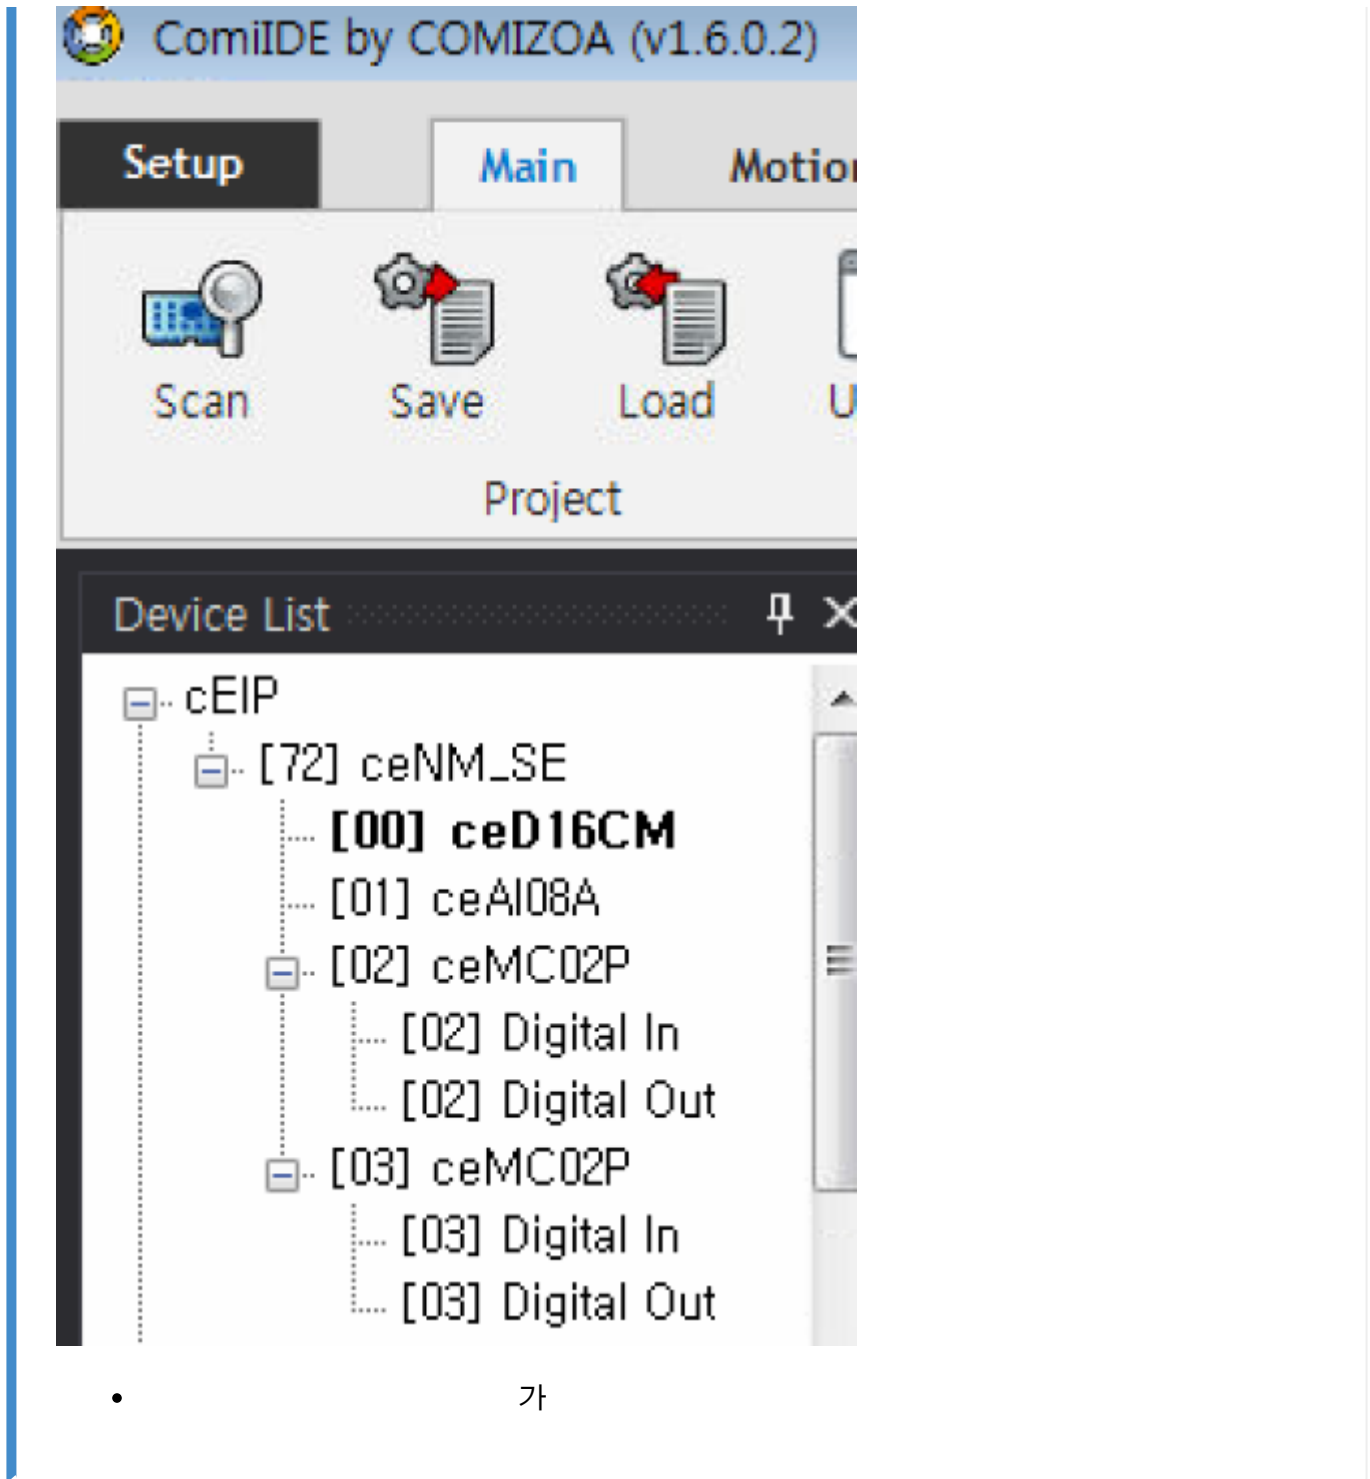

- cEIP ceNetConfig.exe

- IP
- IP가 Save

- MADIC
- 가

**ComiIDE**

- ComilDE      Scan      cEIP

**See Also**

[cEIP](#)

[cEIP](#)      가