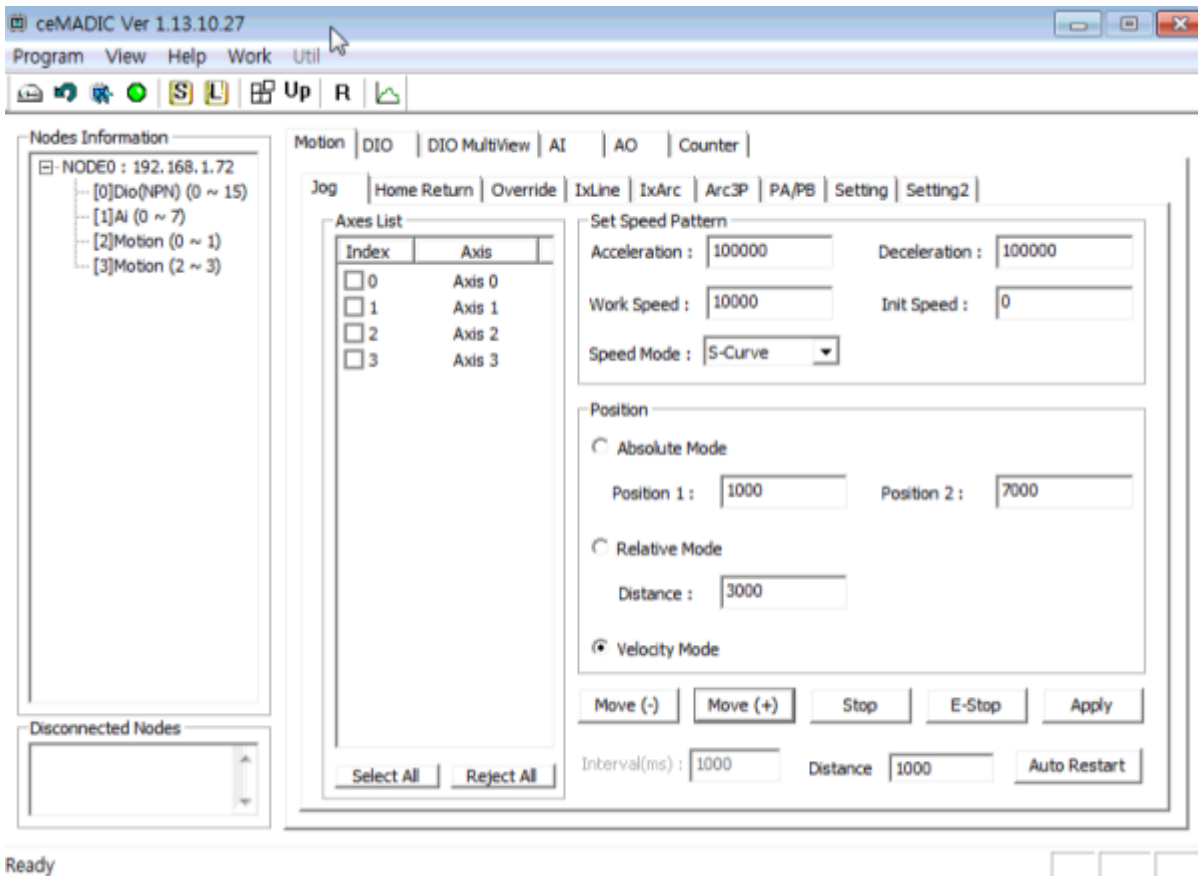

- MADIC
- 가

ComiIDE