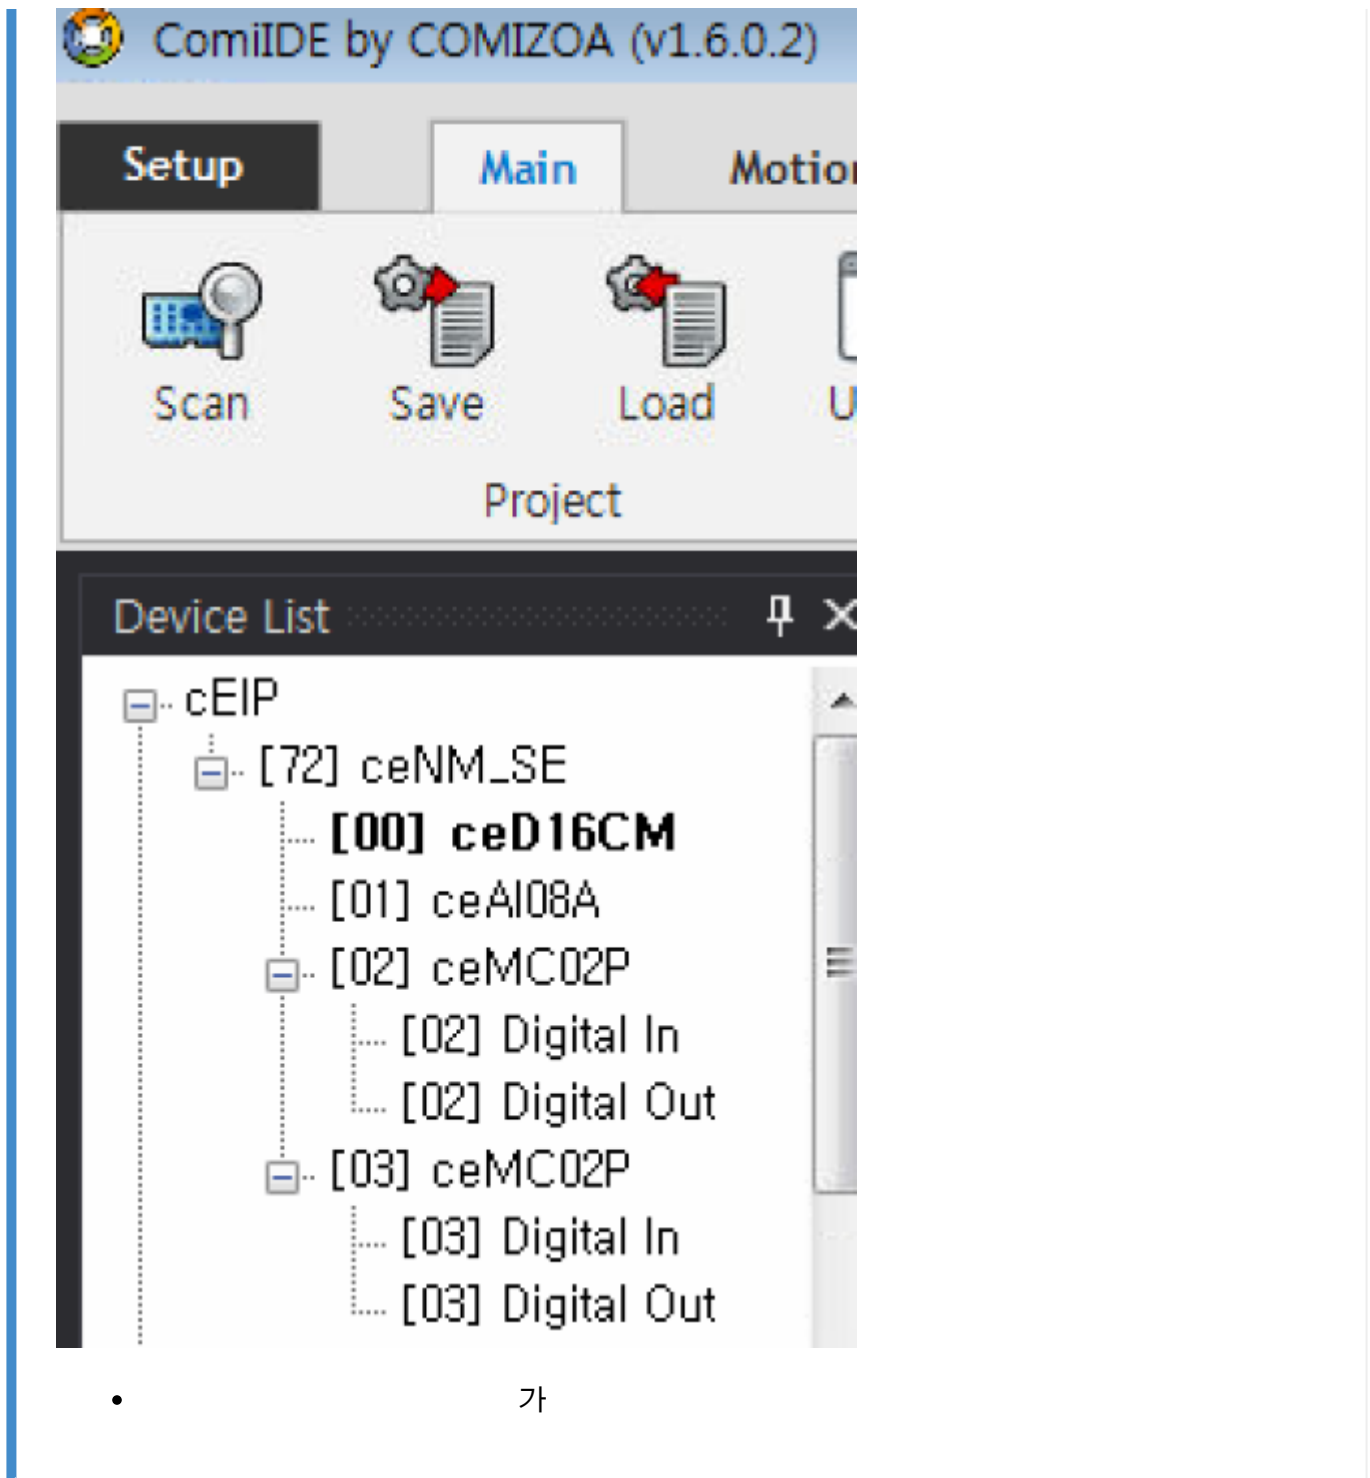

- cEIP

P LED

ON, A LED

Step 2. cEIP IP

• - [] - [] - []

- 192.168.1.1 ~ 192.168.1.100 IP

File Name	Date and Time	Type	Size
VersionManager	2021-10-28 오후 3:36	파일 폴더	
ceNetConfig.exe	2011-03-08 오전 11:06	응용 프로그램	423KB
ceSDKDLL.dll	2019-02-22 오전 9:46	응용 프로그램 확장	3,045KB
CmeBuilder.exe	2015-05-21 오후 2:42	응용 프로그램	3,169KB
DIChecker.exe	2021-02-05 오후 1:13	응용 프로그램	22KB
MADIC.exe	2019-04-05 오후 4:49	응용 프로그램	2,849KB
RDLLMFC.dll	2009-06-09 오후 1:19	응용 프로그램 확장	32KB
VelocityGraph.exe	2013-10-31 오후 2:19	응용 프로그램	1,429KB

- cEIP ceNetConfig.exe

- IP가 Save

- MADIC
- 가

ComiIDE

- ComilDE Scan cEIP

See Also

[cEIP](#)

[cEIP](#) [가](#)

From:

<http://comizoa.com/info/> - -

Permanent link:

http://comizoa.com/info/doku.php?id=faq:downloadandsetup:ceip:00_ceip_setup&rev=1639987437

Last update: **2024/07/08 18:22**