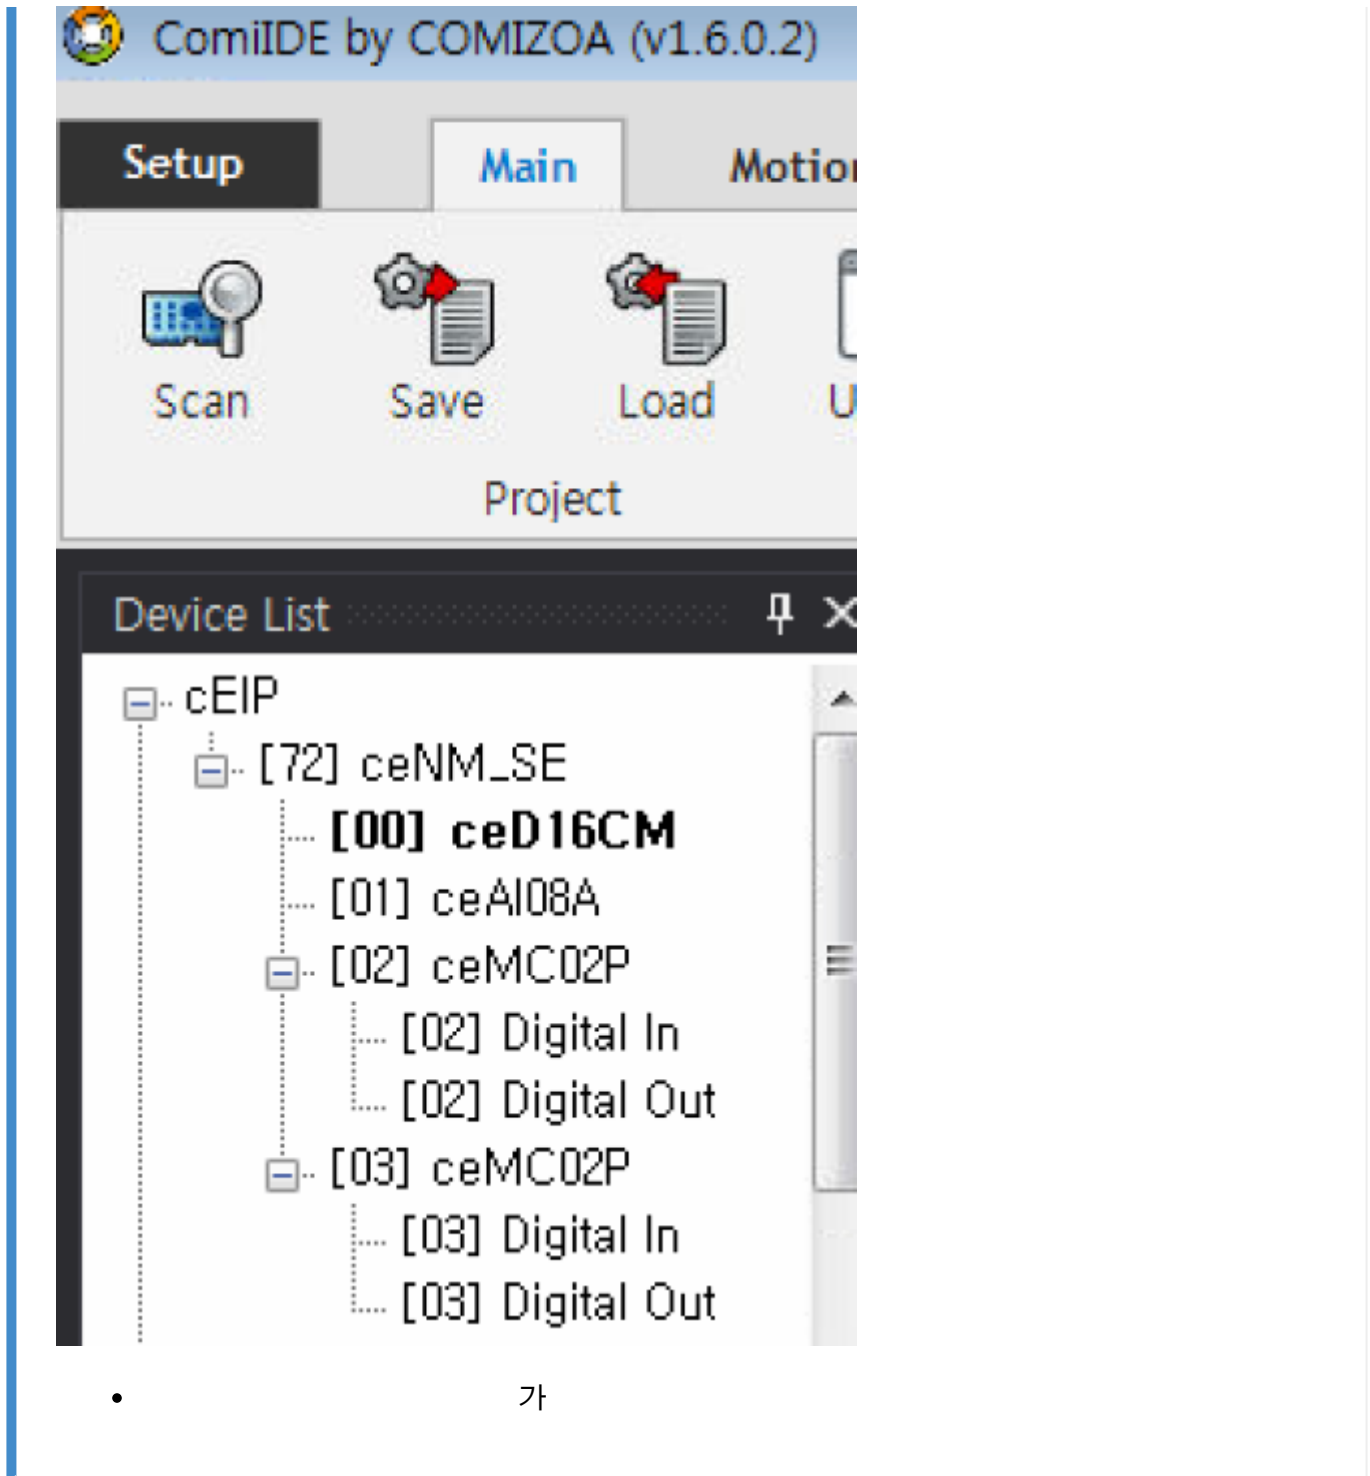

- cEIP ceNetConfig.exe

- IP가 Save

- MADIC
- 가

**ComiIDE**

- ComilDE      Scan      cEIP

**See Also**

[cEIP](#)

[cEIP](#)      [가](#)