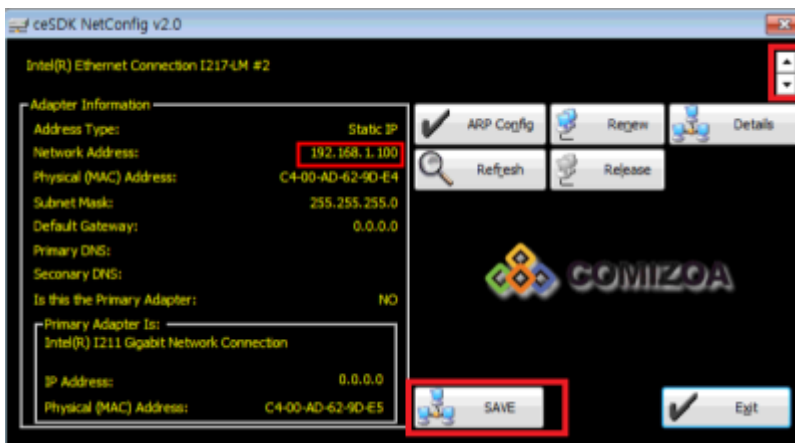

- 192.168.1.1 ~ 192.168.1.100 IP

VersionManager	2021-10-28 오후 3:36	파일 폴더	
ceNetConfig.exe	2011-03-08 오전 11:06	응용 프로그램	423KB
ceSDKDLL.dll	2019-02-22 오전 9:46	응용 프로그램 확장	3,045KB
CmeBuilder.exe	2015-05-21 오후 2:42	응용 프로그램	3,169KB
DIChecker.exe	2021-02-05 오후 1:13	응용 프로그램	22KB
MADIC.exe	2019-04-05 오후 4:49	응용 프로그램	2,849KB
RDLLMFC.dll	2009-06-09 오후 1:19	응용 프로그램 확장	32KB
VelocityGraph.exe	2013-10-31 오후 2:19	응용 프로그램	1,429KB

- cEIP ceNetConfig.exe

- IP가 Save