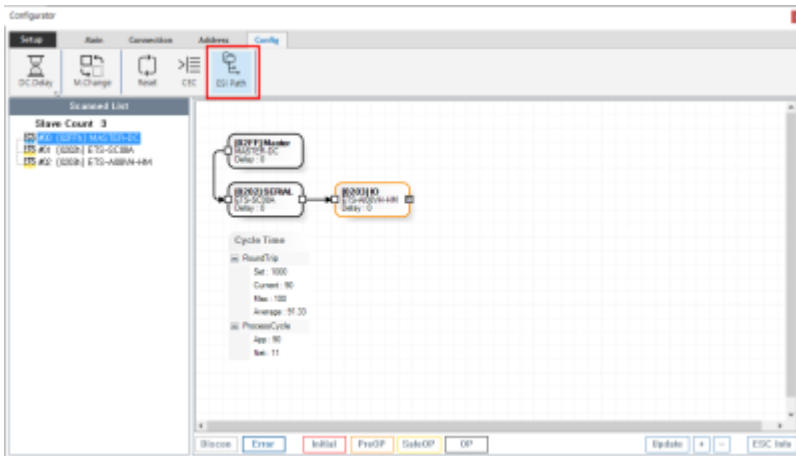

- 1. 1
- 2. Slave Configuration** 1
- 3. **/ IO** 1

PCI

× LX550,LX551,LX552,LX554

1.

- ComilDE v2.10 가 PCI

2. Slave Configuration

- ComilDE v1.6.6.0 ESL 가 C:\Users(\)\AppData\Roaming\COMIZOA\ESI

3. / IO