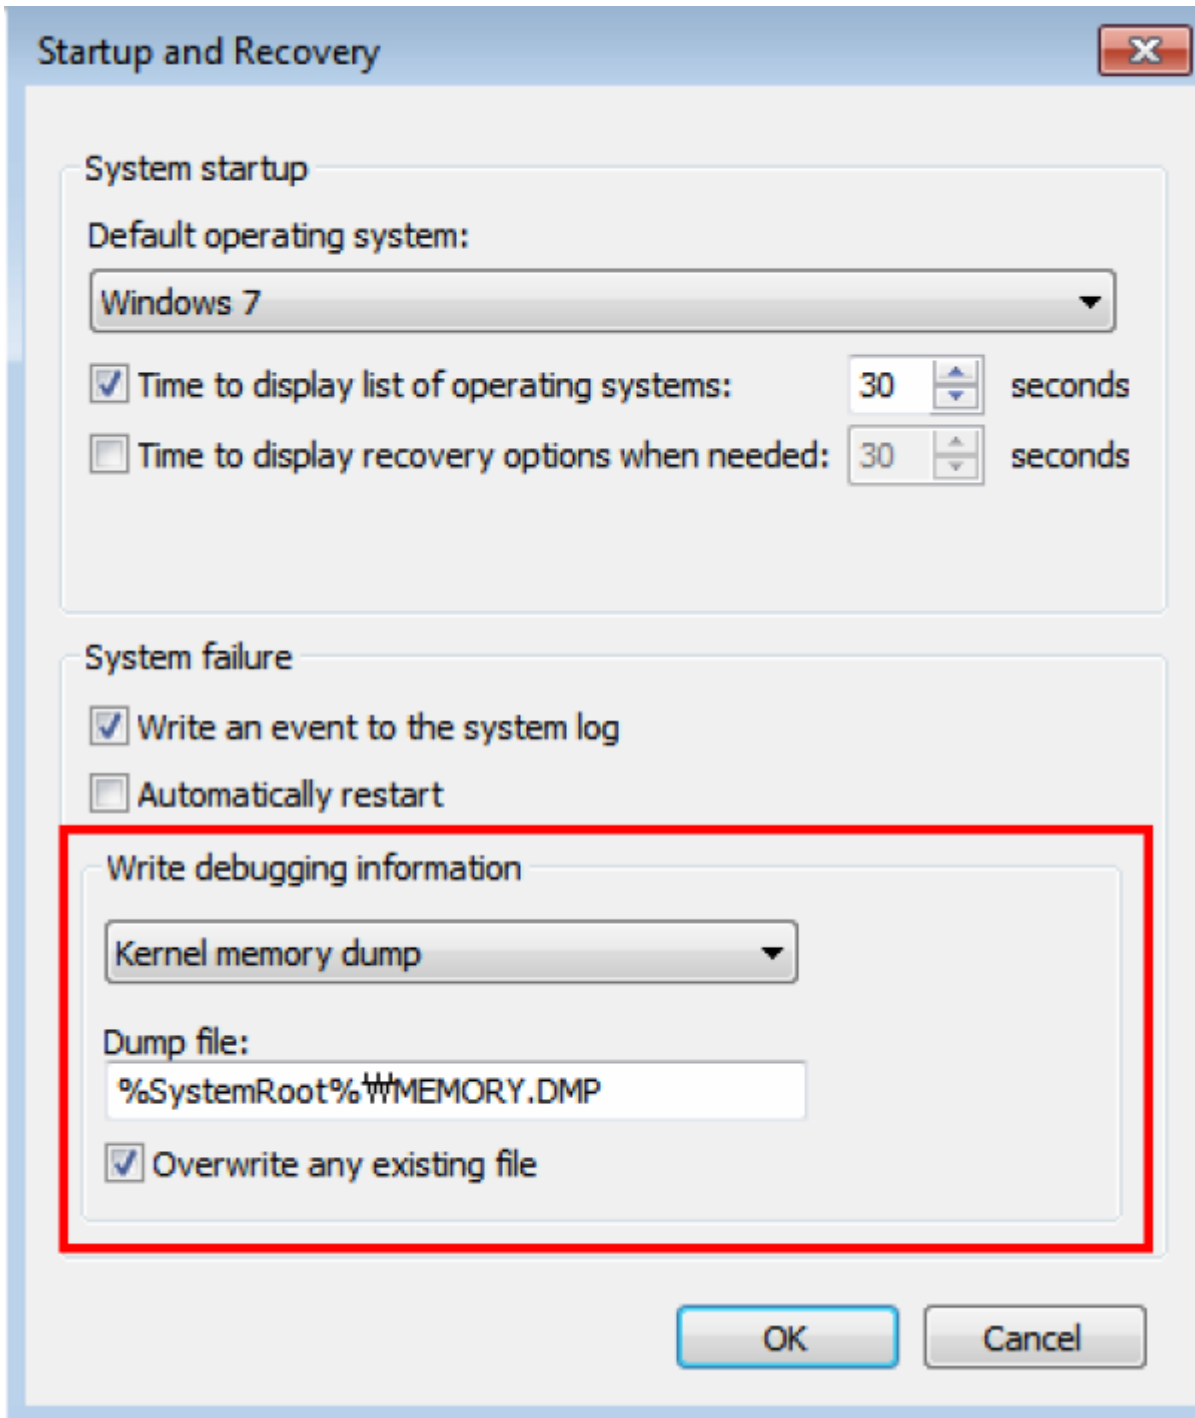

고급 시스템 설정

이 PC의 이름 바꾸기(고급)

 도움말 보기

 피드백 보내기

3.

4.

5. C:\Windows MEMORY.dmp C:\Windows\Minidump

From: