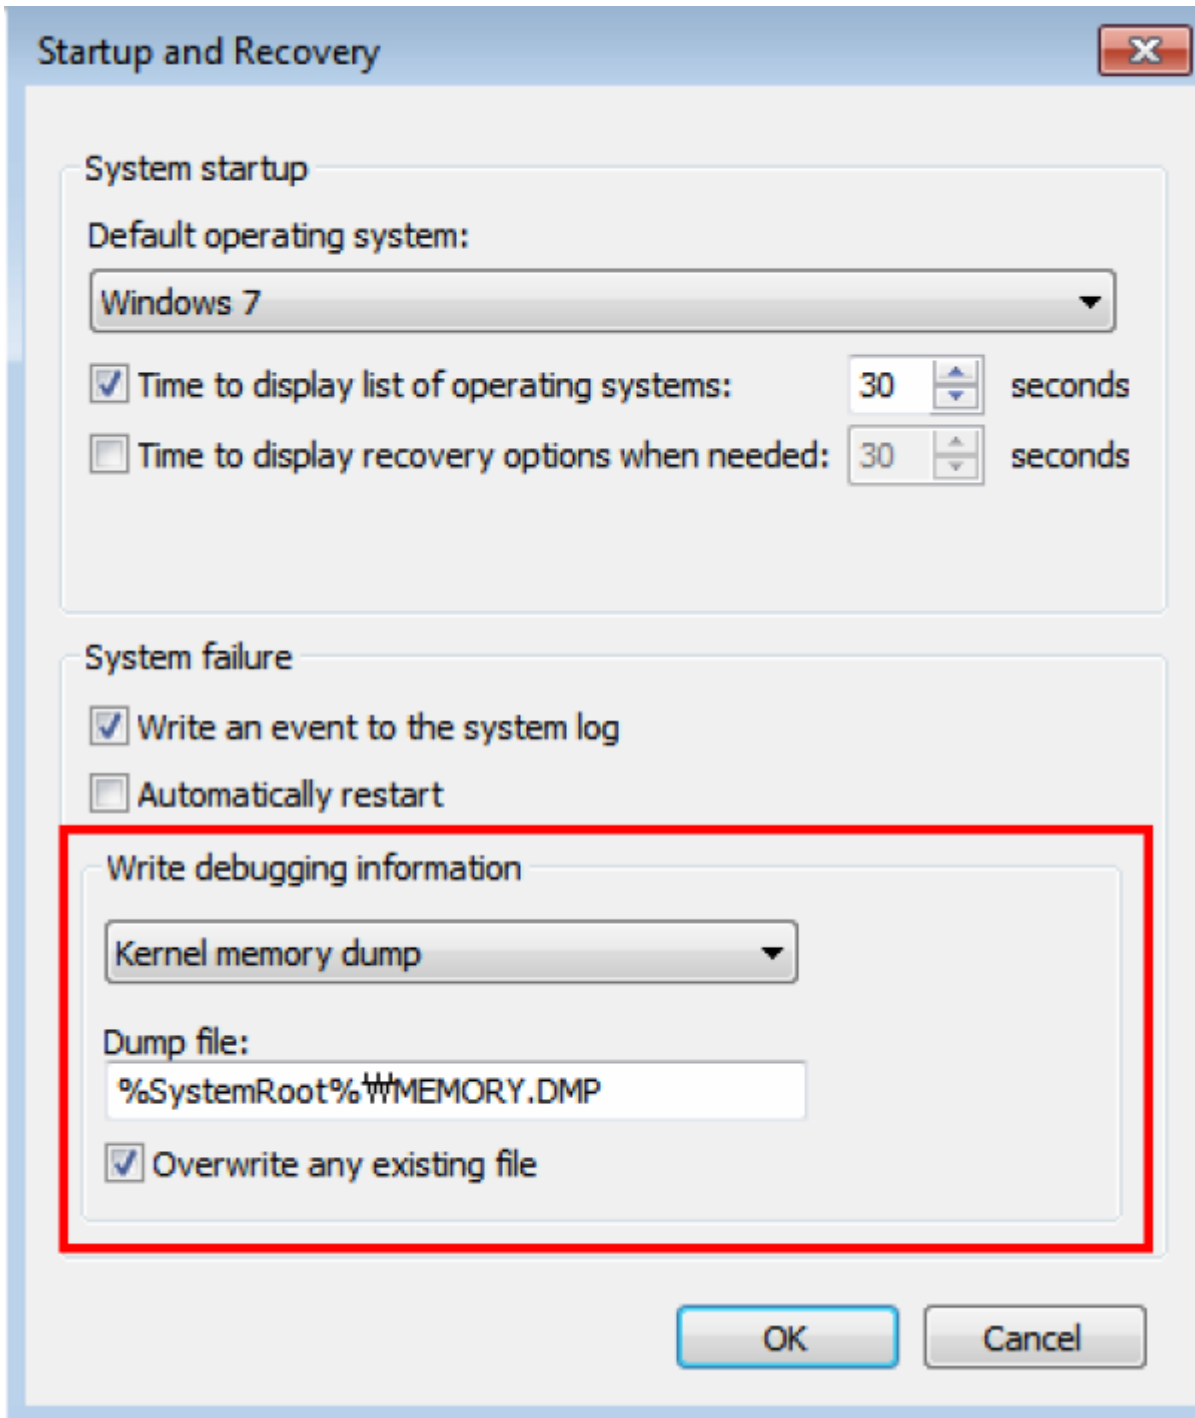

고급 시스템 설정

이 PC의 이름 바꾸기(고급)

 도움말 보기

 피드백 보내기

---

3.

4.

5. C:\Windows MEMORY.dmp C:\Windows\Minidump