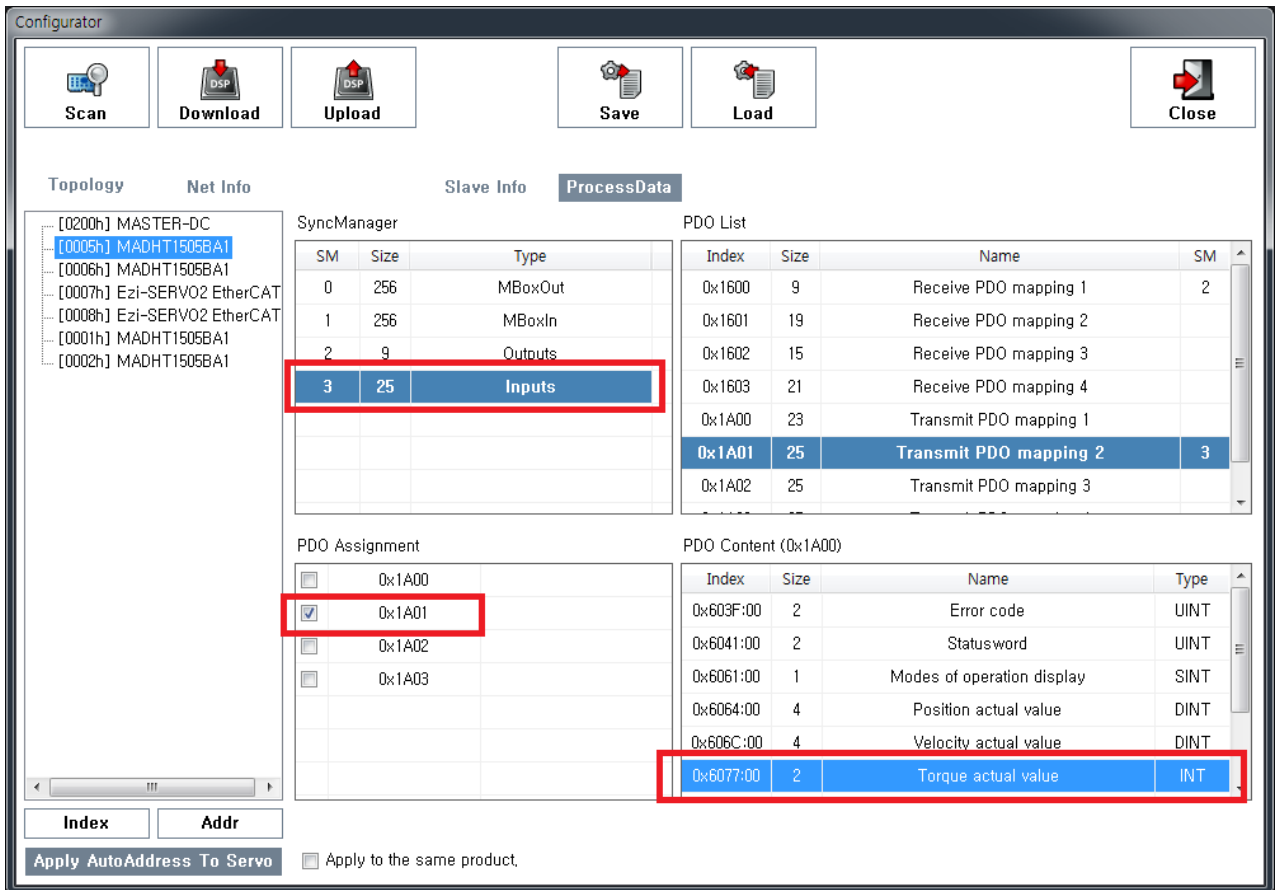

.....	1
Case 1	1

× Torque가 0

Case 1

- InPDO Data Torque

•

1)

- InPDO Data Torque
 - Torque
- 가 Configuration
PDO Map

- Config

Configuration Guide

1)

InPDO Data

From:

<http://comizoa.com/info/> - -

Permanent link:

http://comizoa.com/info/doku.php?id=faq:motion:ethercat:05_torque_identify&rev=1623045807

Last update: **2024/07/08 18:22**