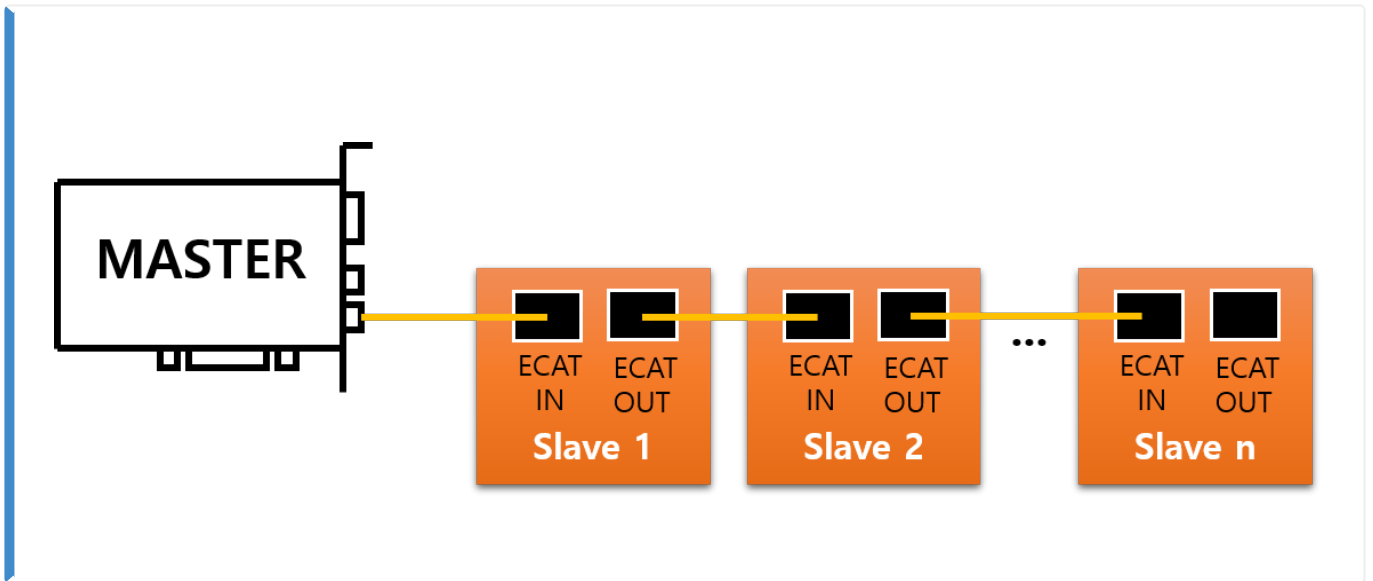

..... 1

..... 1

x

- , , , ,
- 'ECAT OUT' , 'ECAT IN' , 'ECAT IN'
 - 'ECAT IN' 'ECAT OUT' . OUT - IN
- DualRing Master , 가 Output .

From:
<http://comizoa.com/info/> - -

Permanent link:
http://comizoa.com/info/doku.php?id=platform:ethercat:1_setup:05_topology:10_line&rev=1608088735