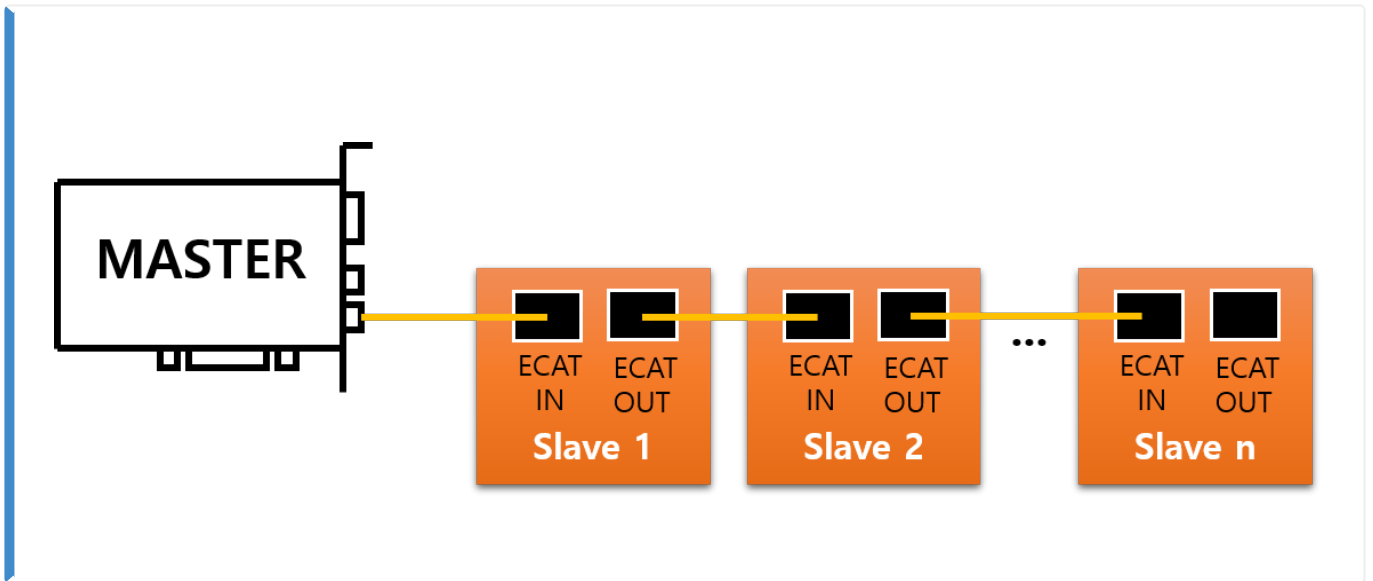

- ..... 1  
..... 1

x

- , , , ,
- 'ECAT OUT' , 'ECAT IN' , 'ECAT IN'
  - 'ECAT IN' 'ECAT OUT' . OUT - IN
- DualRing Master , 가 Output .

From:  
<http://comizoa.com/info/> - -

Permanent link:  
[http://comizoa.com/info/doku.php?id=platform:ethercat:1\\_setup:05\\_topology:10\\_line&rev=1608091413](http://comizoa.com/info/doku.php?id=platform:ethercat:1_setup:05_topology:10_line&rev=1608091413)