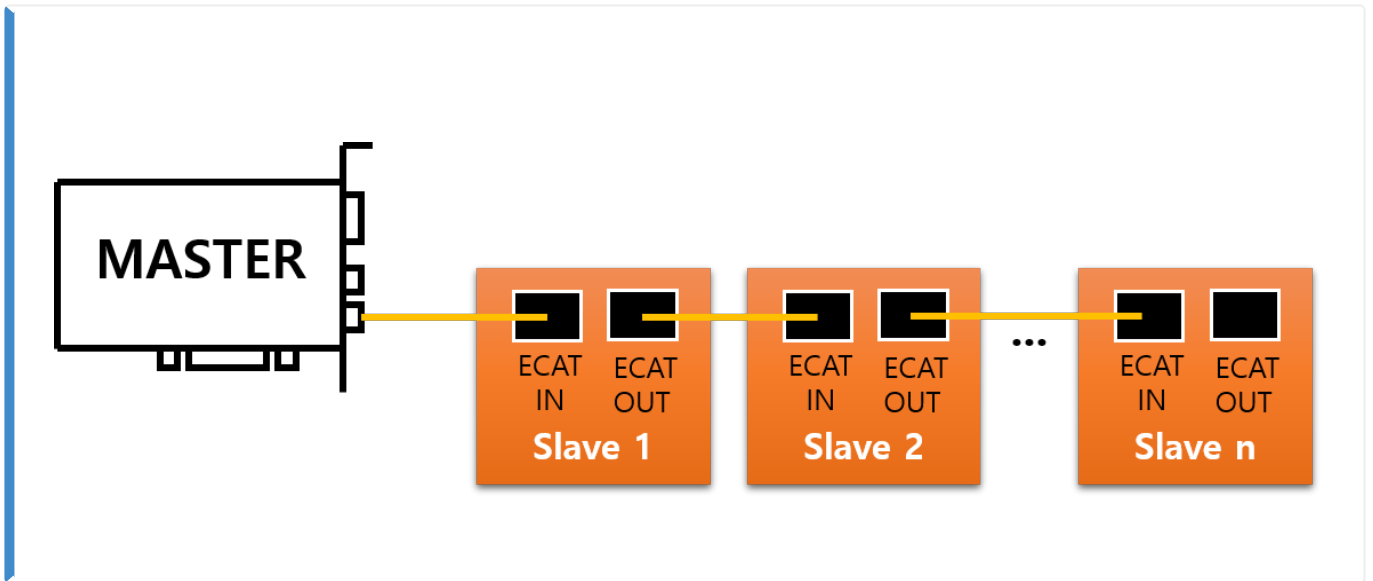

- 1
..... 1

x

- , , , ,
- 'ECAT OUT' , 'ECAT IN' , 'ECAT IN'
 - 'ECAT IN' 'ECAT OUT' OUT - IN
- DualRing Master , 가 Output .

From:
<http://comizoa.com/info/> - -

Permanent link:
http://comizoa.com/info/doku.php?id=platform:ethercat:1_setup:05_topology:10_line&rev=1608091430