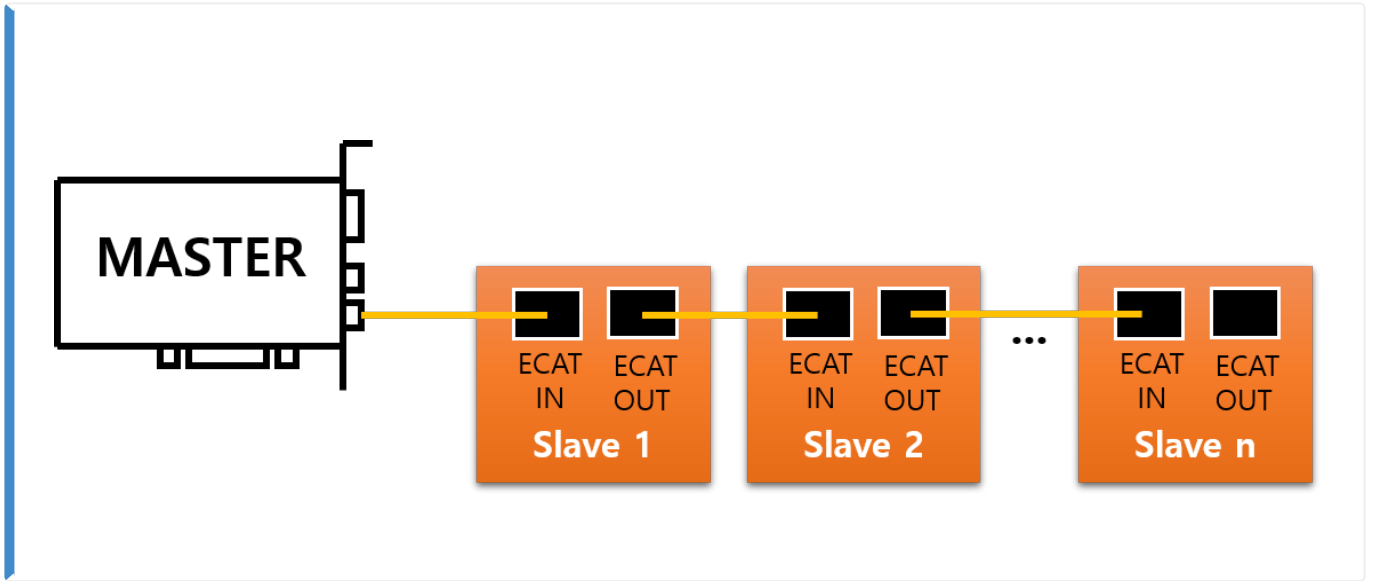

- 1
..... 1

x

- , , , ,
- 'ECAT OUT' , 'ECAT IN' , 'ECAT IN'
 - 'ECAT IN' 'ECAT OUT' OUT - IN
- DualRing Master , 가 Output .

From:
<http://comizoa.com/info/> - -

Permanent link:
http://comizoa.com/info/doku.php?id=platform:ethercat:1_setup:05_topology:10_line&rev=1608091435