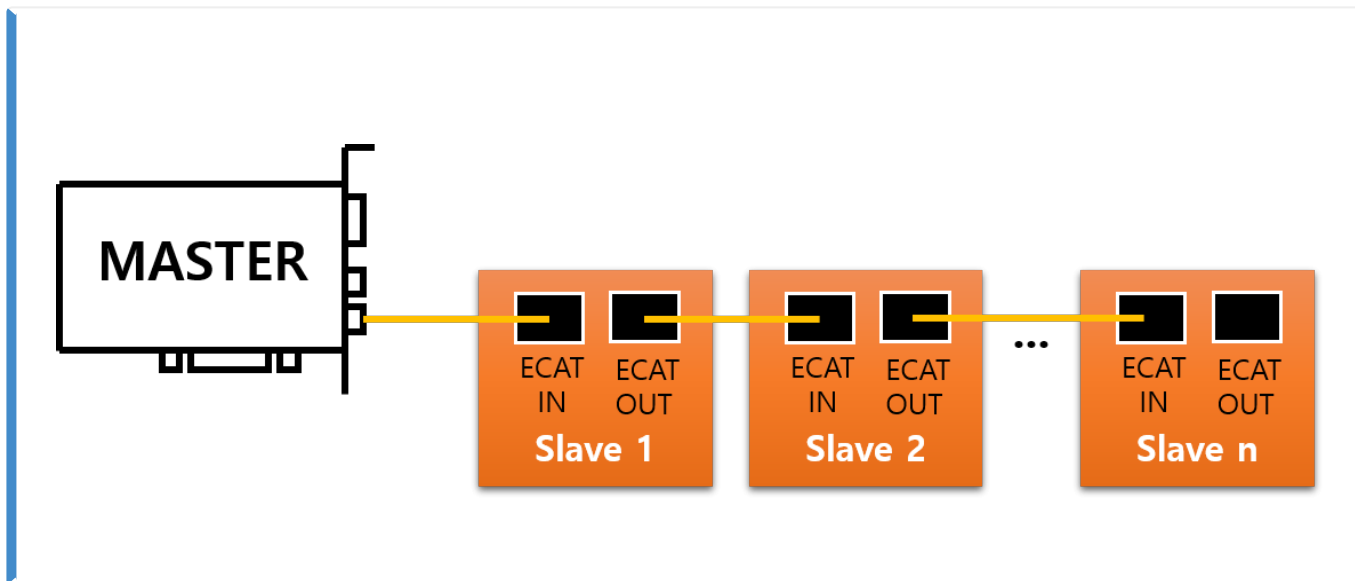

- 1
..... 1

x

- , , , ,
- 'ECAT OUT' , 'ECAT IN' , 'ECAT IN'
 - 'ECAT IN' 'ECAT OUT' . OUT - IN
- DualRing Master , 가 Output .

From:
<http://comizoa.com/info/> - -

Permanent link:
http://comizoa.com/info/doku.php?id=platform:ethercat:1_setup:05_topology:10_line&rev=1608094409