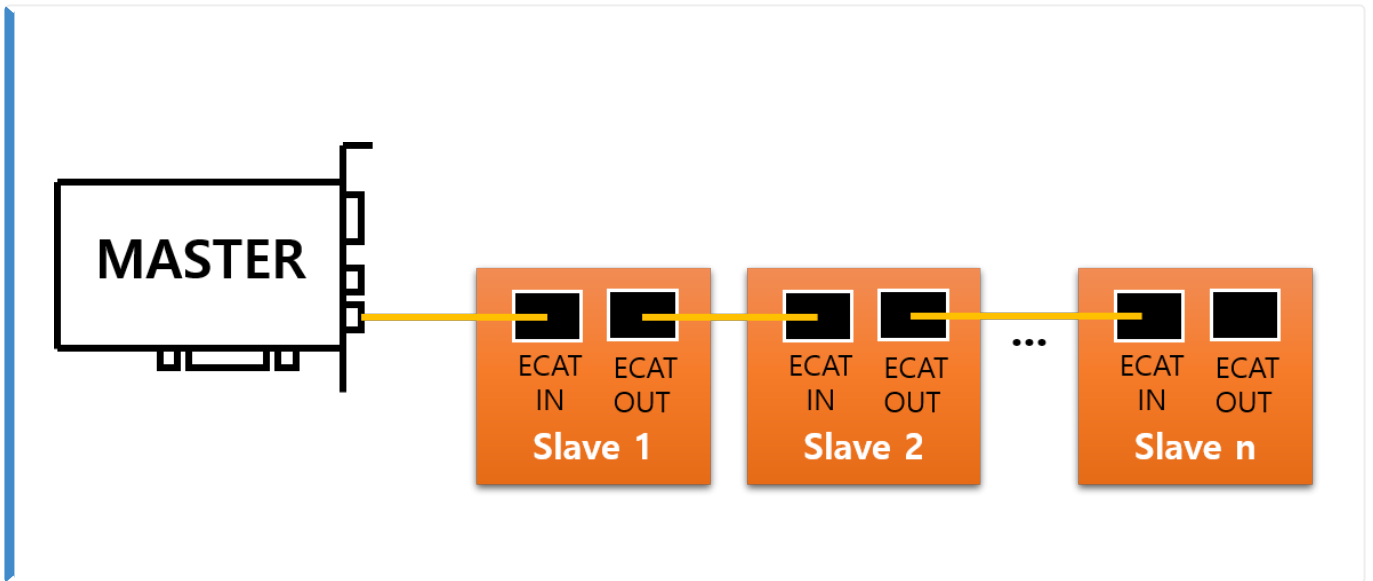

-	1
.....	1

x

- , , , ,
- 'ECAT OUT' , 'ECAT IN' , 'ECAT IN'
 - 'ECAT IN' 'ECAT OUT' . OUT - IN
- DualRing Master , 가 Output .

From:
<http://comizoa.com/info/> - -

Permanent link:
http://comizoa.com/info/doku.php?id=platform:ethercat:1_setup:05_topology:10_line&rev=1608094463