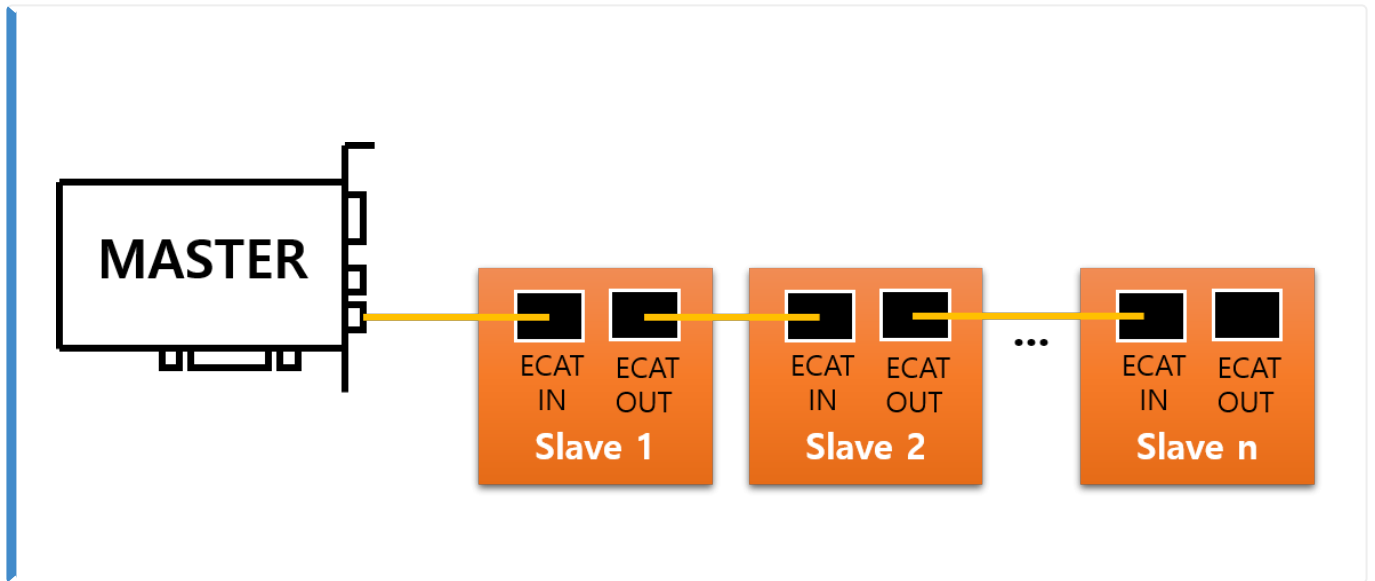

- 1
..... 1

x

- , , , ,
- 'ECAT OUT' , 'ECAT IN' , 'ECAT IN'
 - 'ECAT IN' 'ECAT OUT' OUT - IN
- DualRing Master , 가 Output .

From:
<http://comizoa.com/info/> - -

Permanent link:
http://comizoa.com/info/doku.php?id=platform:ethercat:1_setup:05_topology:10_line&rev=1608094463