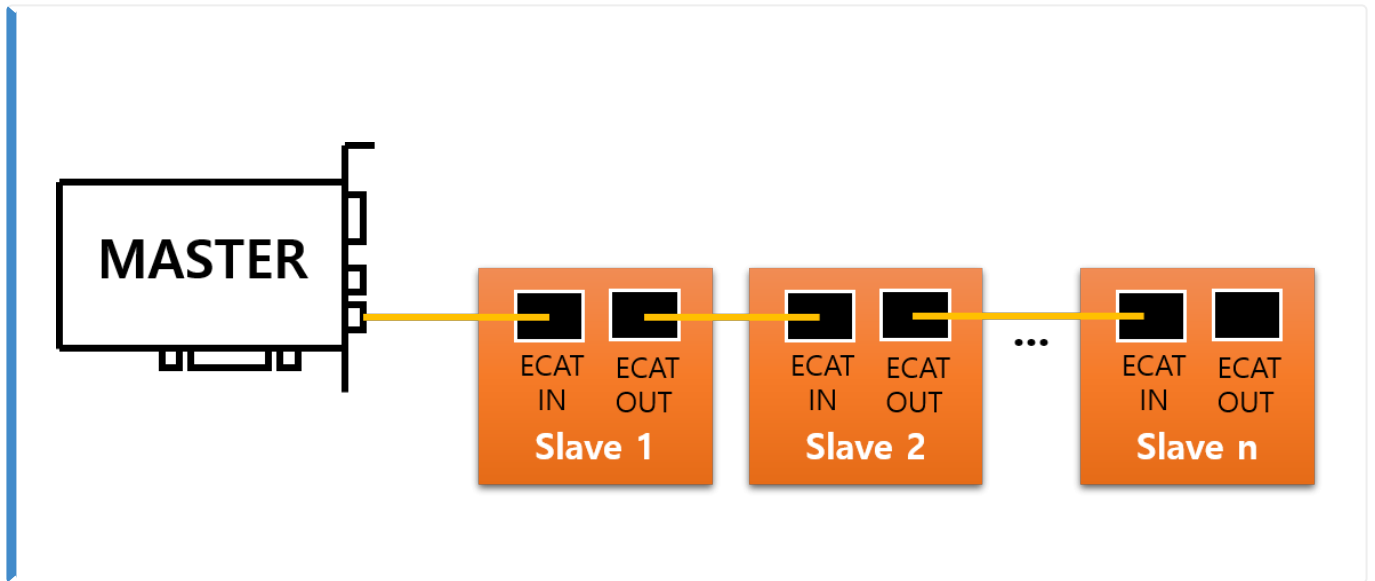

..... 1

..... 1

x

- , , , ,
- 'ECAT OUT' , 'ECAT IN' , 'ECAT IN'
 - 'ECAT IN' 'ECAT OUT' . OUT - IN
- DualRing Master , 가 Output .

From:
<http://comizoa.com/info/> - -

Permanent link:
http://comizoa.com/info/doku.php?id=platform:ethercat:1_setup:05_topology:10_line&rev=1608095247