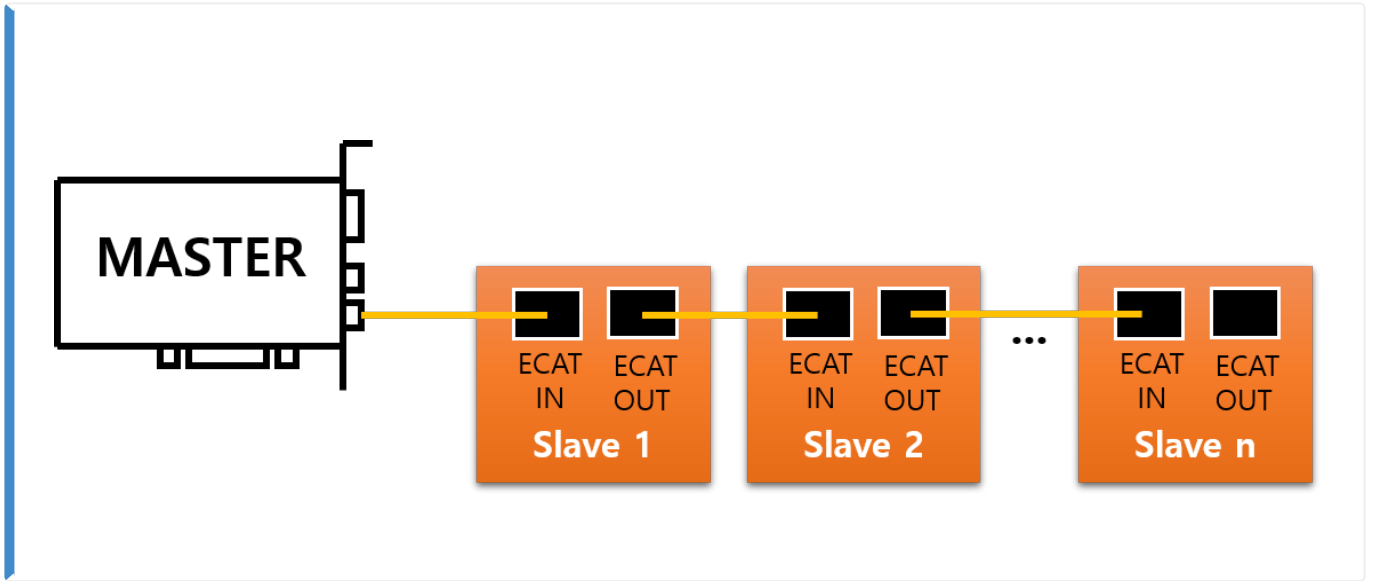

..... 1

..... 1

x

- , , , ,
- 'ECAT OUT' , 'ECAT IN' , 'ECAT IN'
  - 'ECAT IN' 'ECAT OUT' . OUT - IN
- DualRing Master , 가 Output .

From:  
<http://comizoa.com/info/> - -

Permanent link:  
[http://comizoa.com/info/doku.php?id=platform:ethercat:1\\_setup:05\\_topology:10\\_line&rev=1608095682](http://comizoa.com/info/doku.php?id=platform:ethercat:1_setup:05_topology:10_line&rev=1608095682)