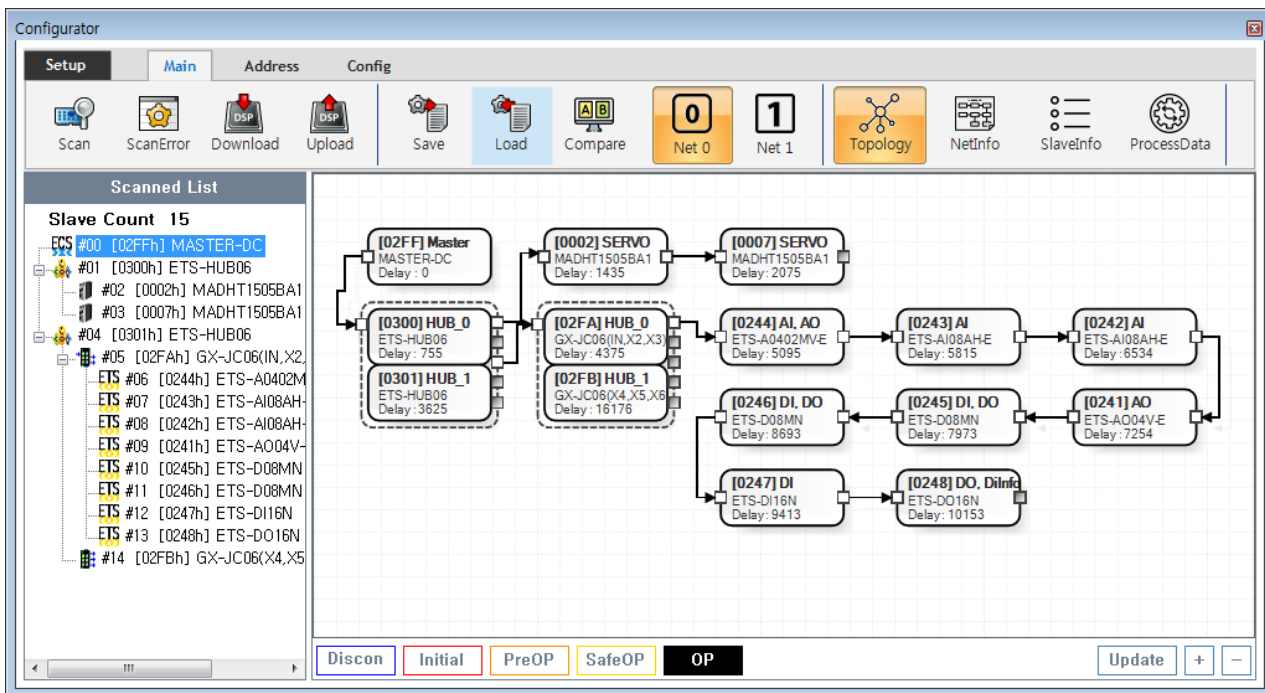

Configurator ..... 1

# Configurator

× Configurator

## Configurator

- Slave
- Slave Topology Map
- Slave Address, SyncMode
- Slave InPDO Map, OutPDO Map
- Master

From:  
<http://comizoa.com/info/> - -

Permanent link:  
[http://comizoa.com/info/doku.php?id=platform:ethercat:1\\_setup:10\\_config:10\\_configurator&rev=1586152718](http://comizoa.com/info/doku.php?id=platform:ethercat:1_setup:10_config:10_configurator&rev=1586152718)