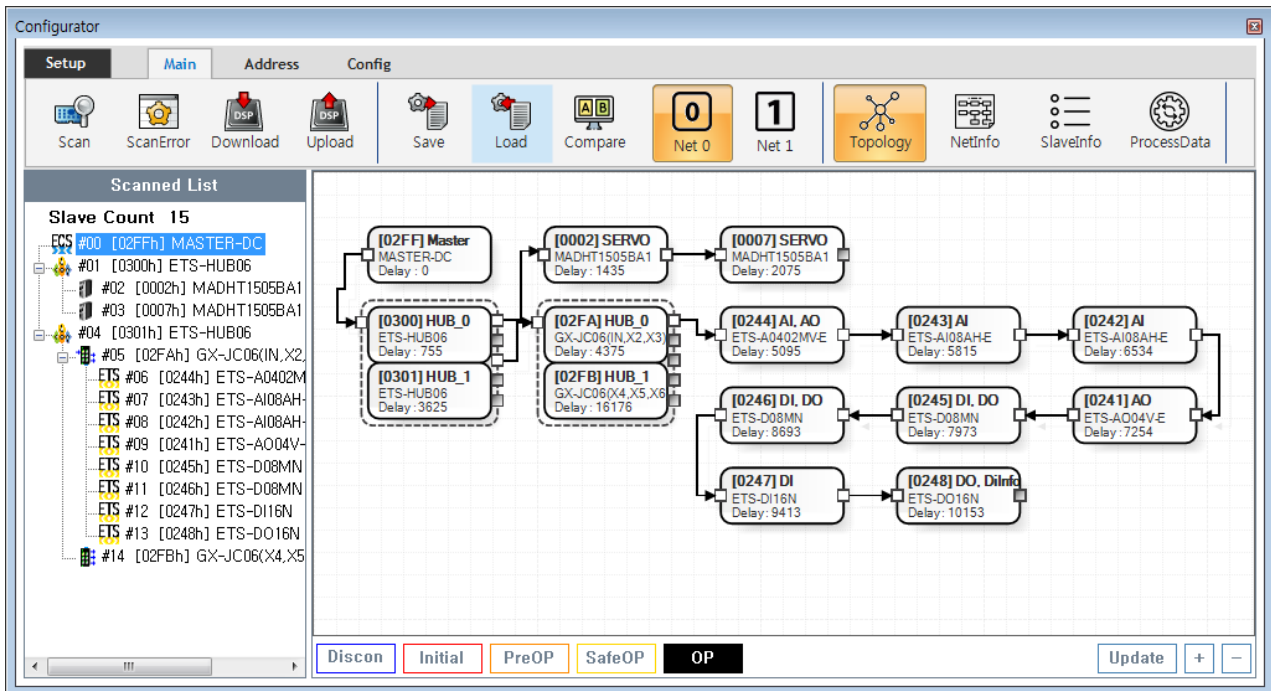

Configurator ..... 1

# Configurator

× Configurator

## Configurator

- Slave
- Slave Topology Map
- Slave Address, SyncMode
- Slave InPDO Map, OutPDO Map
- Master

From:  
<http://comizoa.com/info/> - -

Permanent link:  
[http://comizoa.com/info/doku.php?id=platform:ethercat:1\\_setup:10\\_config:10\\_configurator&rev=1586437611](http://comizoa.com/info/doku.php?id=platform:ethercat:1_setup:10_config:10_configurator&rev=1586437611)