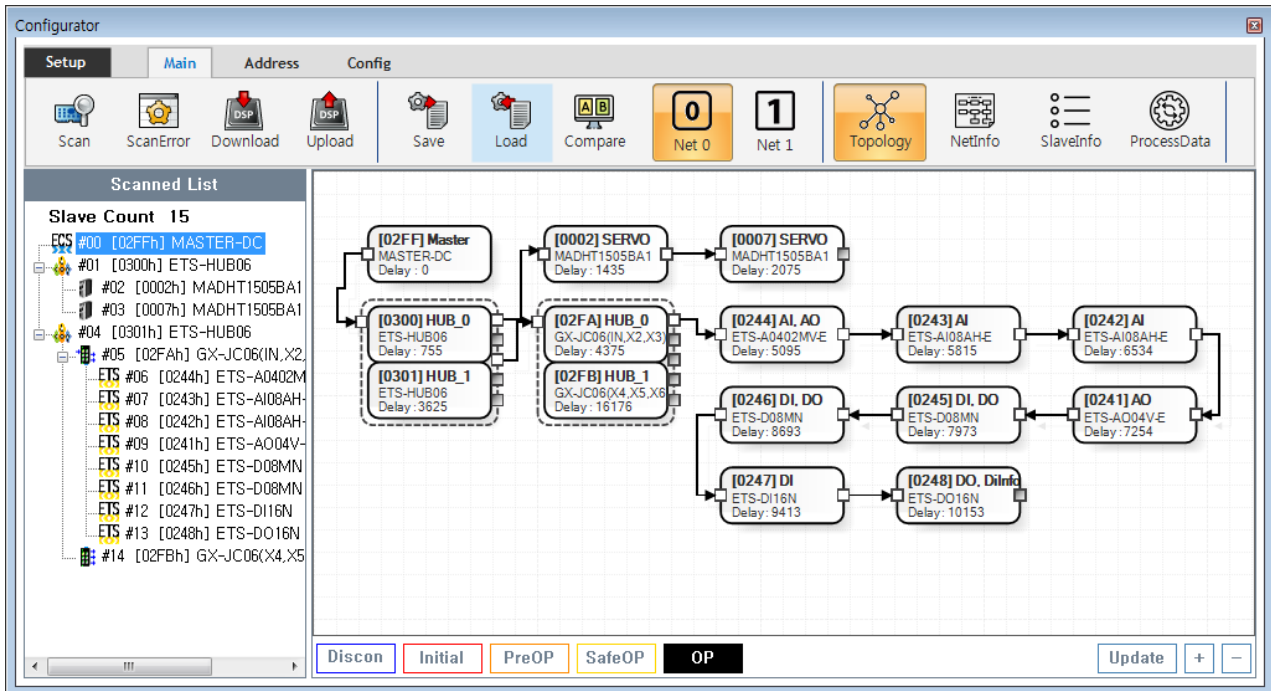

Configurator ..... 1  
Configurator ..... 1

# Configurator

× Configurator

## Configurator

- Slave
- Slave Topology Map
- Slave Address, SyncMode
- Slave InPDO Map, OutPDO Map
- Master

From:  
<http://comizoa.com/info/> - -

Permanent link:  
[http://comizoa.com/info/doku.php?id=platform:ethercat:1\\_setup:10\\_config:10\\_configurator&rev=1586858000](http://comizoa.com/info/doku.php?id=platform:ethercat:1_setup:10_config:10_configurator&rev=1586858000)