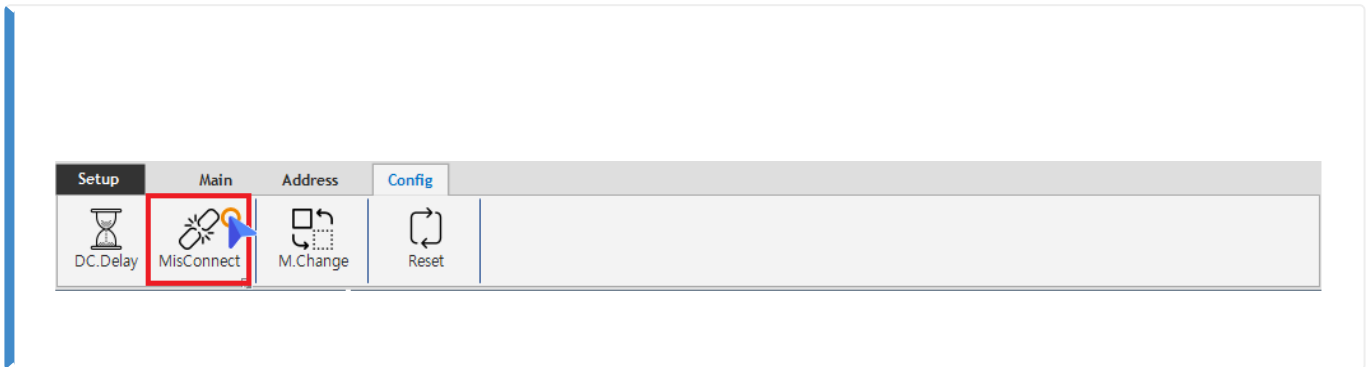

# Reverse Connection Finder

x Inport    Outport가    Slave

• MisConnect    Slave

• Inport    Outport가    Slave    TopologyView

- Scan Error 'REVERSER\_CONNECTED\_SLAVE'

**Info**

- EtherCAT Slave Inport Output가
- Inport Output가 Topology가
- Slave가 가
- SCAN ,