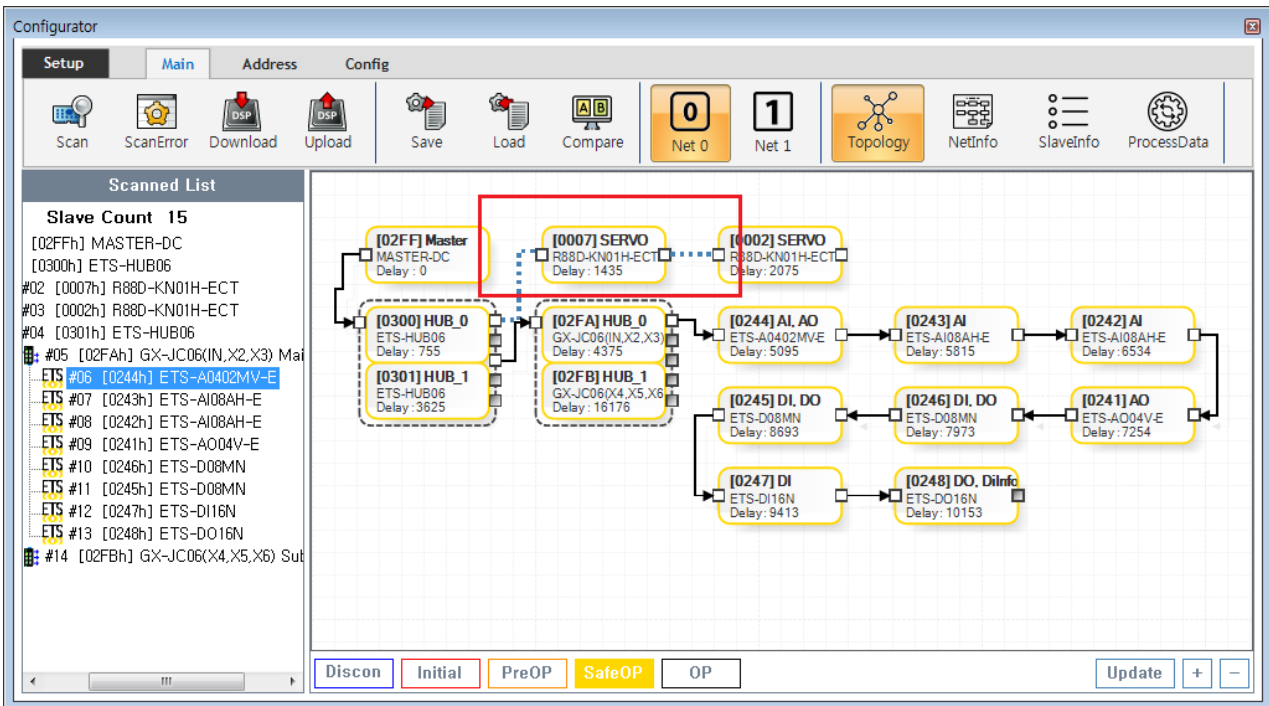

..... 1  
Info ..... 2

# Reverse Connection Finder

x Inport    Outport가    Slave

• MisConnect    Slave

• Inport    Outport가    Slave    TopologyView

- Scan Error 'REVERSER\_CONNECTED\_SLAVE'

**Info**

- EtherCAT Slave Inport Output가
- Inport Output가 Topology가
- Slave가 가
- SCAN ,

x

From:  
<http://comizoa.com/info/> - -

Permanent link:  
[http://comizoa.com/info/doku.php?id=platform:ethercat:1\\_setup:10\\_config:20\\_desc:70\\_reverse\\_connection&rev=1586782620](http://comizoa.com/info/doku.php?id=platform:ethercat:1_setup:10_config:20_desc:70_reverse_connection&rev=1586782620)