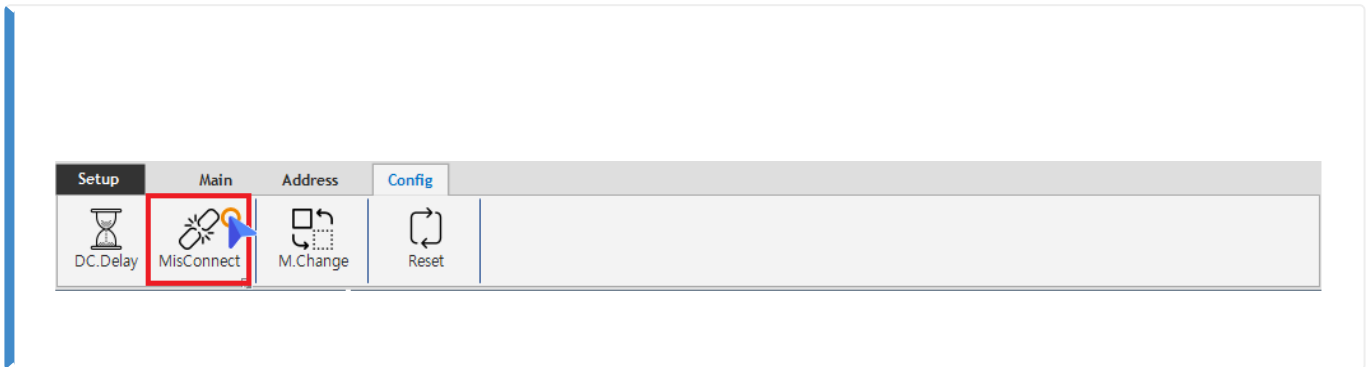

# Reverse Connection Check

x Inport    Outport가    Slave

• MisConnect    Slave

• Inport    Outport가    Slave    TopologyView

- Scan Error 'REVERSER\_CONNECTED\_SLAVE'

**Info**

- EtherCAT Slave Inport Output가
- Inport Output가 Topology가
- Slave가 가
- SCAN ,