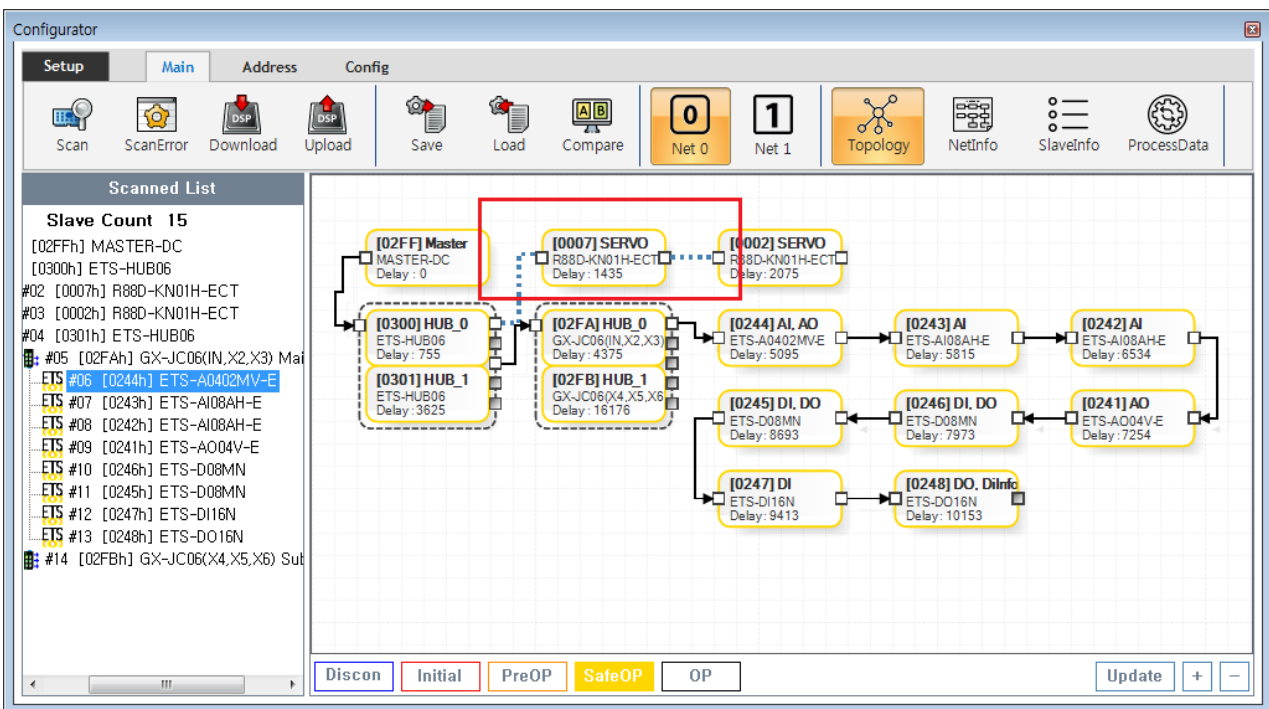

..... 1  
Info ..... 2

# Reverse Connection Check

x Inport    Outport가    Slave

• MisConnect    Slave

• Inport    Outport가    Slave    TopologyView

- Scan Error 'REVERSER\_CONNECTED\_SLAVE'

**Info**

- EtherCAT Slave Inport Output가
- Inport Output가 Topology가
- Slave가 가
- SCAN ,

x

From:  
<http://comizoa.com/info/> - -

Permanent link:  
[http://comizoa.com/info/doku.php?id=platform:ethercat:1\\_setup:10\\_config:20\\_desc:70\\_reverse\\_connection&rev=1586854882](http://comizoa.com/info/doku.php?id=platform:ethercat:1_setup:10_config:20_desc:70_reverse_connection&rev=1586854882)