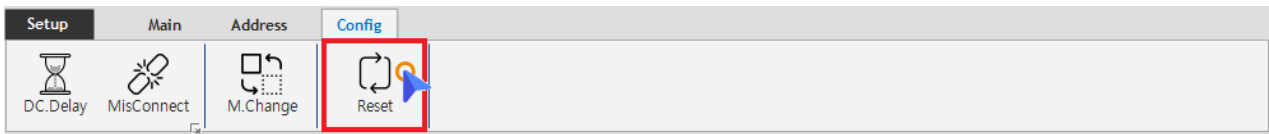

# Table of Contents

Reset ..... 1

## Reset

× Configuration 결과를 초기화하는 방법에 대한 안내 페이지입니다.

- **Config** 탭의 **Reset** 클릭
- Configuration 결과를 초기화합니다.

× Device Boot Failed 등의 이유로 Reset을 진행하는 경우, 반드시 Reset 후 PC 전원을 재투입 하시기 바랍니다.

From:  
<http://comizoa.com/info/> - -