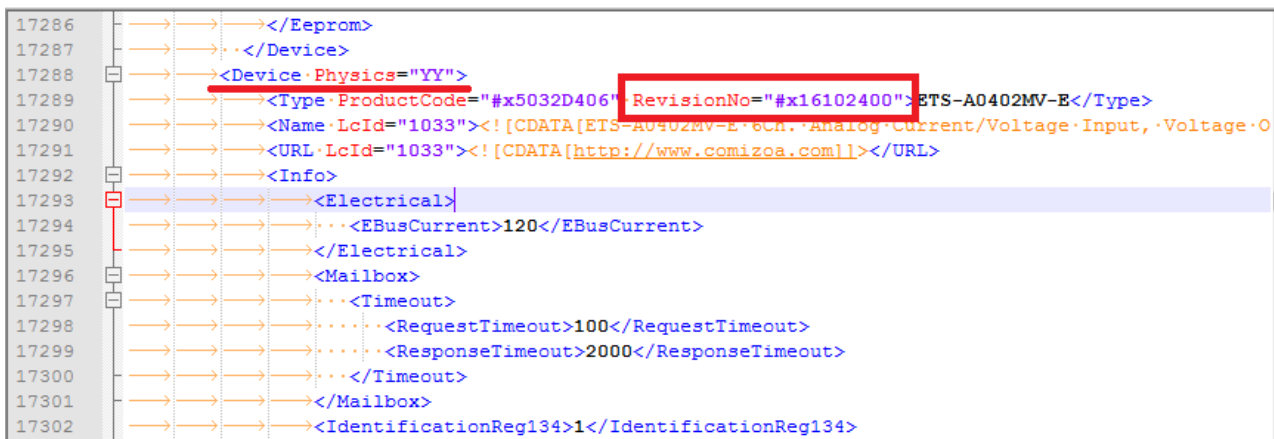

- ESI "RevisionNo" Device Type Node 가
- RevisionNo가 Device 가 ESI 3) '.\ComiIDE\Data\Xml' , Configurator