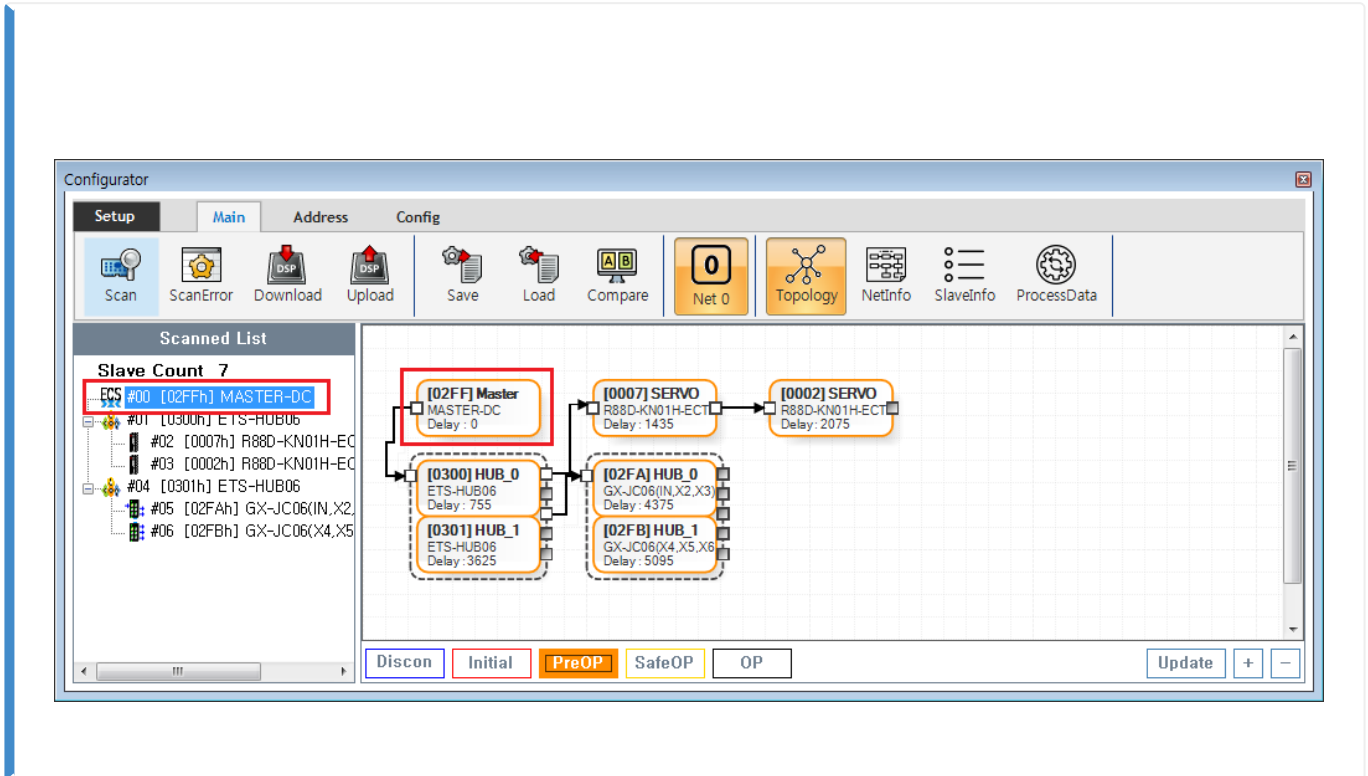

..... 1

Info 1

Master-DC Invisible

× Scan Master-DC 가 Slave가

- Scan 'Master-DC'
 - 'Master-DC' EtherCAT Master Device ESC

Info

'Master-DC'가

- EtherCAT Telegram Master
 - **Inport - Ouport** **Topology** EtherCAT Telegram
- Master Device가
 - **-5 ErrorCode**가
 - **-8 ErrorCode**가
 - **-9 ErrorCode**가

From:

<http://comizoa.com/info/> - -

Permanent link:

http://comizoa.com/info/doku.php?id=platform:ethercat:1_setup:10_config:ts:60_master_invisible&rev=1586855034

Last update: **2024/07/08 18:22**