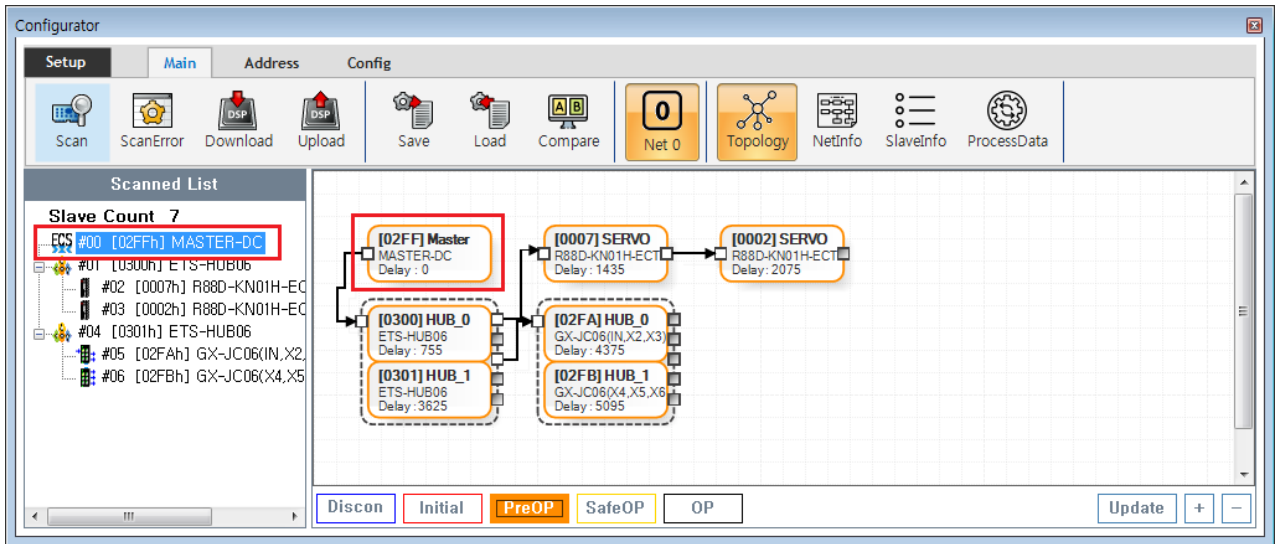

Master-DC Invisible 1
..... 1
Info 1

Master-DC Invisible

× Scan Master-DC 가 Slave가

- Scan 'Master-DC'
 - 'Master-DC' EtherCAT Master Device ESC

Info

'Master-DC'가

- EtherCAT Telegram Master
 - **Inport - Ouport** **Topology** EtherCAT Telegram
- Master Device가
 - **-5 ErrorCode**가
 - **-8 ErrorCode**가
 - **-9 ErrorCode**가

From:

<http://comizoa.com/info/> - -

Permanent link:

http://comizoa.com/info/doku.php?id=platform:ethercat:1_setup:10_config:ts:60_master_invisible&rev=1586857848

Last update: **2024/07/08 18:22**